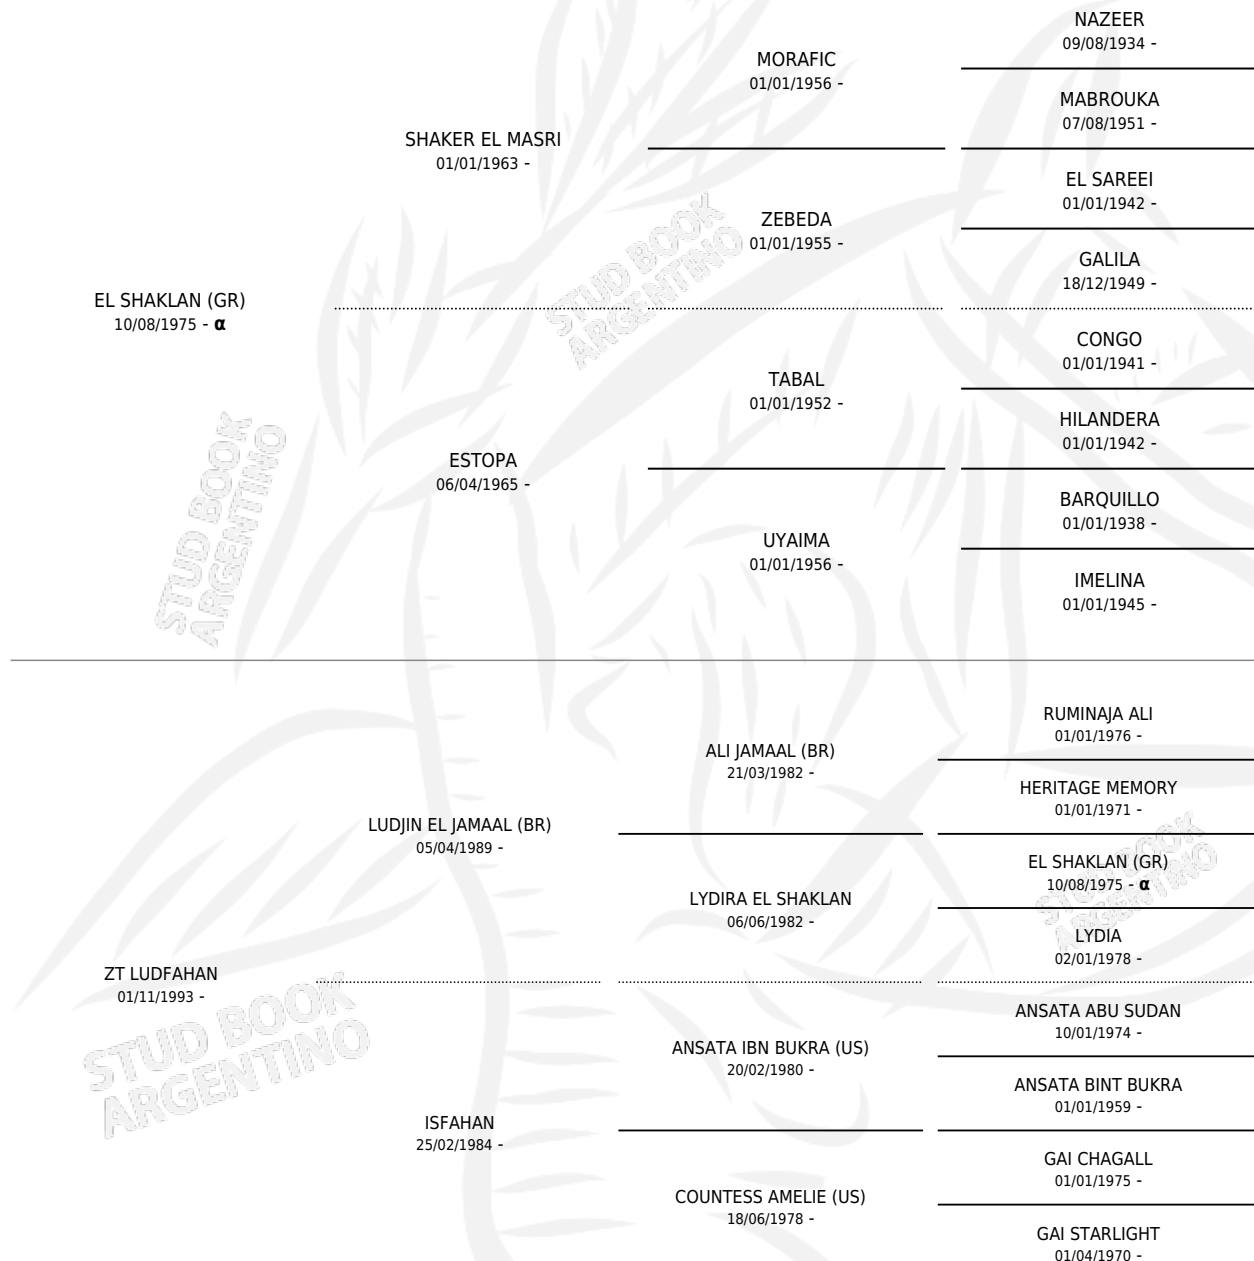

ZT SHAKFHAN

por EL SHAKLAN (GR) y ZT LUDFAHAN por LUDJIN EL JAMAAL (BR)

Argentina · Hembra · Tordillo · AP · 09/08/1997
Familia · Volumen 36

ESTADO

TIPIFICACIÓN SANGUÍNEA	✓
TIPIFICACIÓN POR ADN	✓
PASAPORTE	X
IDENTIFICACIÓN POR MICROCHIP	X
REPRODUCTOR	✓

Lugar de nacimiento: El Atalaya
Criador: El Atalaya

~

HIJOS

	MACHOS	HEMBRAS
3 NACIERON	3	0
SIN ACTUACIONES		

PEDIGREE

INBREEDING : α