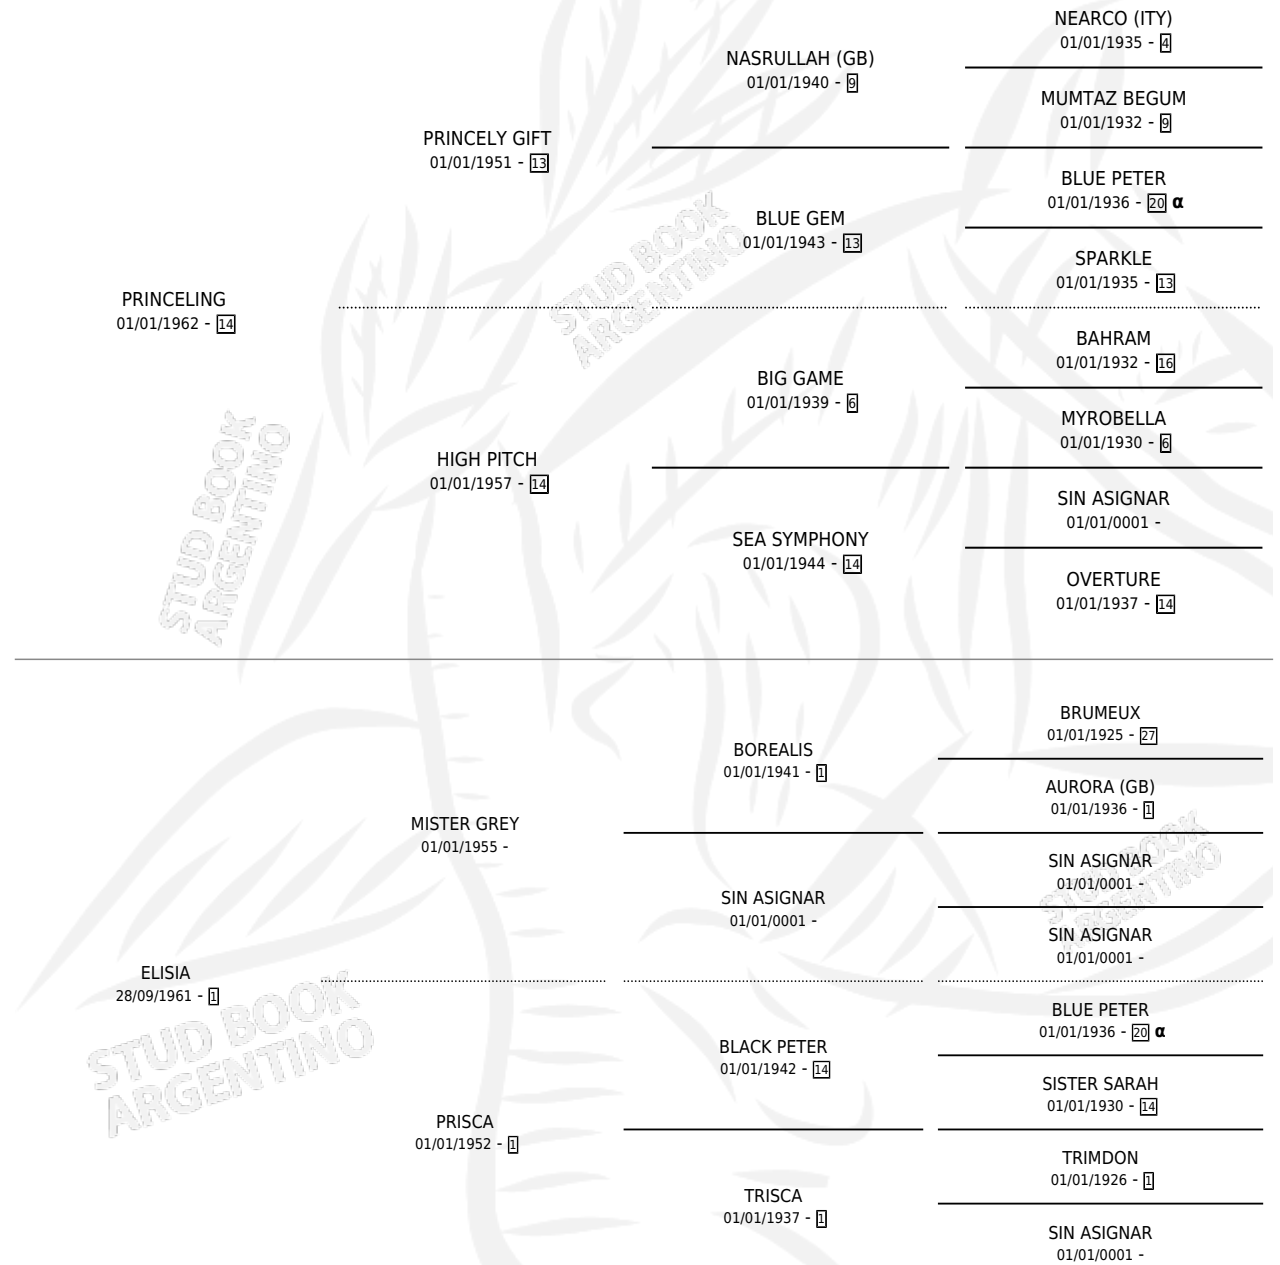

PAPAPEDRO

por PRINCELING y ELISIA por MISTER GREY

Argentina · Macho · Tordillo · SP · 02/08/1973
Familia 1-o · Volumen 28

ESTADO

TIPIFICACIÓN SANGUÍNEA	X
TIPIFICACIÓN POR ADN	X
PASAPORTE	X
IDENTIFICACIÓN POR MICROCHIP	X
REPRODUCTOR	X

Lugar de nacimiento: Campo particular

Criador: Sin dato

PEDIGREE

INBREEDING : α

PAPAPEDRO

Datos oficiales del Stud Book Argentino

Documento generado el 28/04/2026

studbook.org.ar