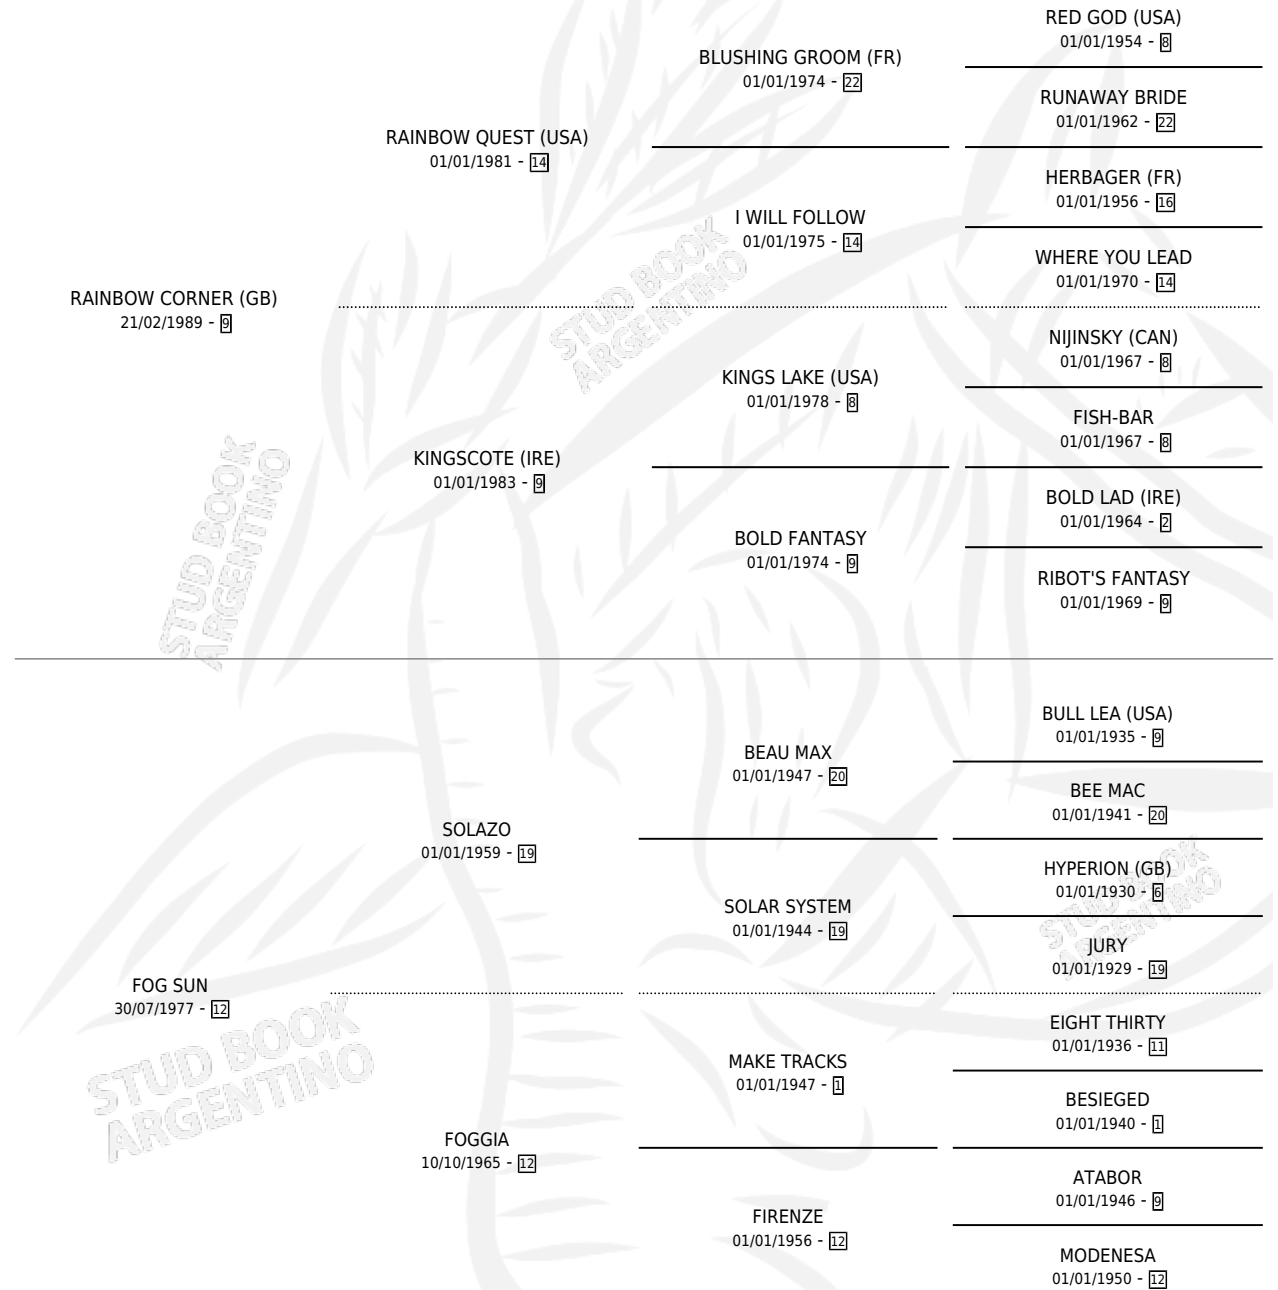

FINURA

por **RAINBOW CORNER (GB)** y **FOG SUN** por **SOLAZO**

Argentina · Hembra · Zaino · SP · 17/08/1997
Familia 12-d · Volumen 36

ESTADO

TIPIFICACIÓN SANGUÍNEA	✓
TIPIFICACIÓN POR ADN	X
PASAPORTE	X
IDENTIFICACIÓN POR MICROCHIP	X
REPRODUCTOR	X

Lugar de nacimiento: La Quebrada

Criador: La Quebrada

PEDIGREE

FINURA

Datos oficiales del Stud Book Argentino

Documento generado el 08/05/2026

studbook.org.ar