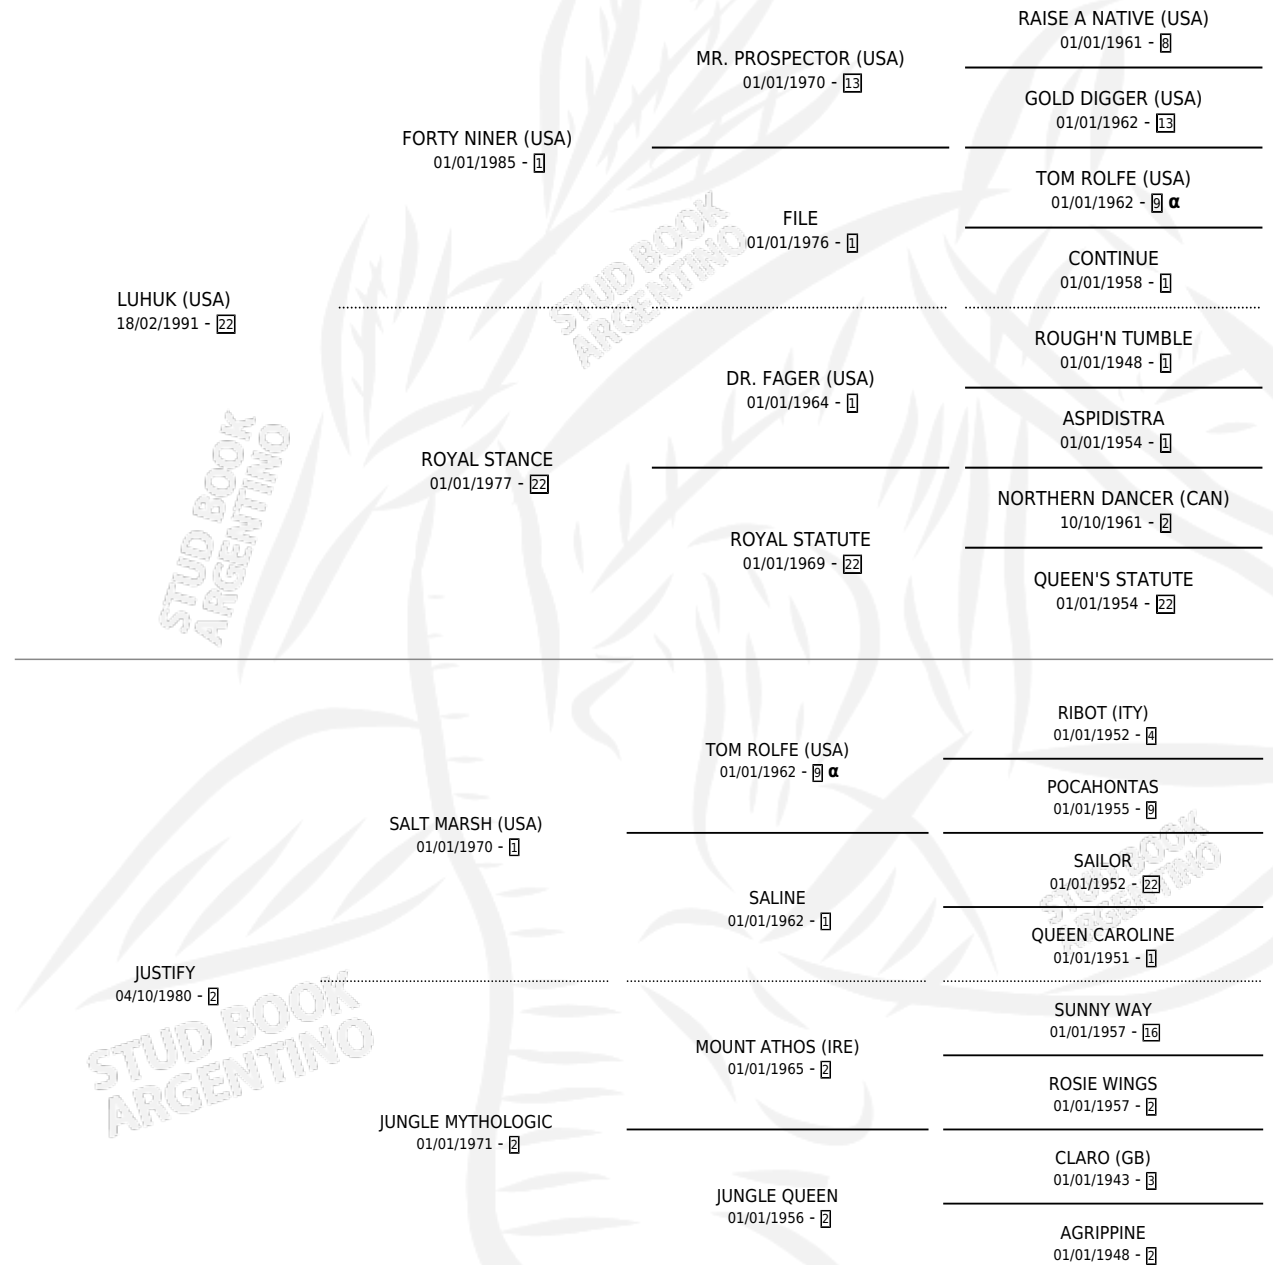

JUGUETON

por LUHUK (USA) y JUSTIFY por SALT MARSH (USA)

Argentina · Macho · Alazan · SP · 17/08/1997
Familia 2-g · Volumen 36

ESTADO

TIPIFICACIÓN SANGUÍNEA	✓
TIPIFICACIÓN POR ADN	✓
PASAPORTE	X
IDENTIFICACIÓN POR MICROCHIP	X
REPRODUCTOR	✓

Lugar de nacimiento: La Quebrada

Criador: La Quebrada

~

HIJOS

	MACHOS	HEMBRAS
16 NACIERON	8	8
6 CORRIERON	2	4
3 GANARON	1	2
0 GANADORES CL	0 GANADORES GR	0 GANADORES G1

PEDIGREE

INBREEDING : α

CAMPAÑA

Solo carreras oficiales de Argentina

POR EDAD

EDAD	CC	1°	2°	3°	4°	5°	NP	CLC	CLG	CLCG1	CLGG1	IMPORTE	GANANCIA / CC
3 AÑOS	3	0	0	0	2	1	0	0	0	0	0	\$660	\$220
4 AÑOS	3	2	1	0	0	0	0	0	0	0	0	\$10,380	\$3,460
TOTALES	6	2	1	0	2	1	0	0	0	0	0	\$11,040	\$1,840
%		33.3%	16.7%	0.0%	33.3%	16.7%	0.0%	0.0%	0.0%	0.0%	0.0%		