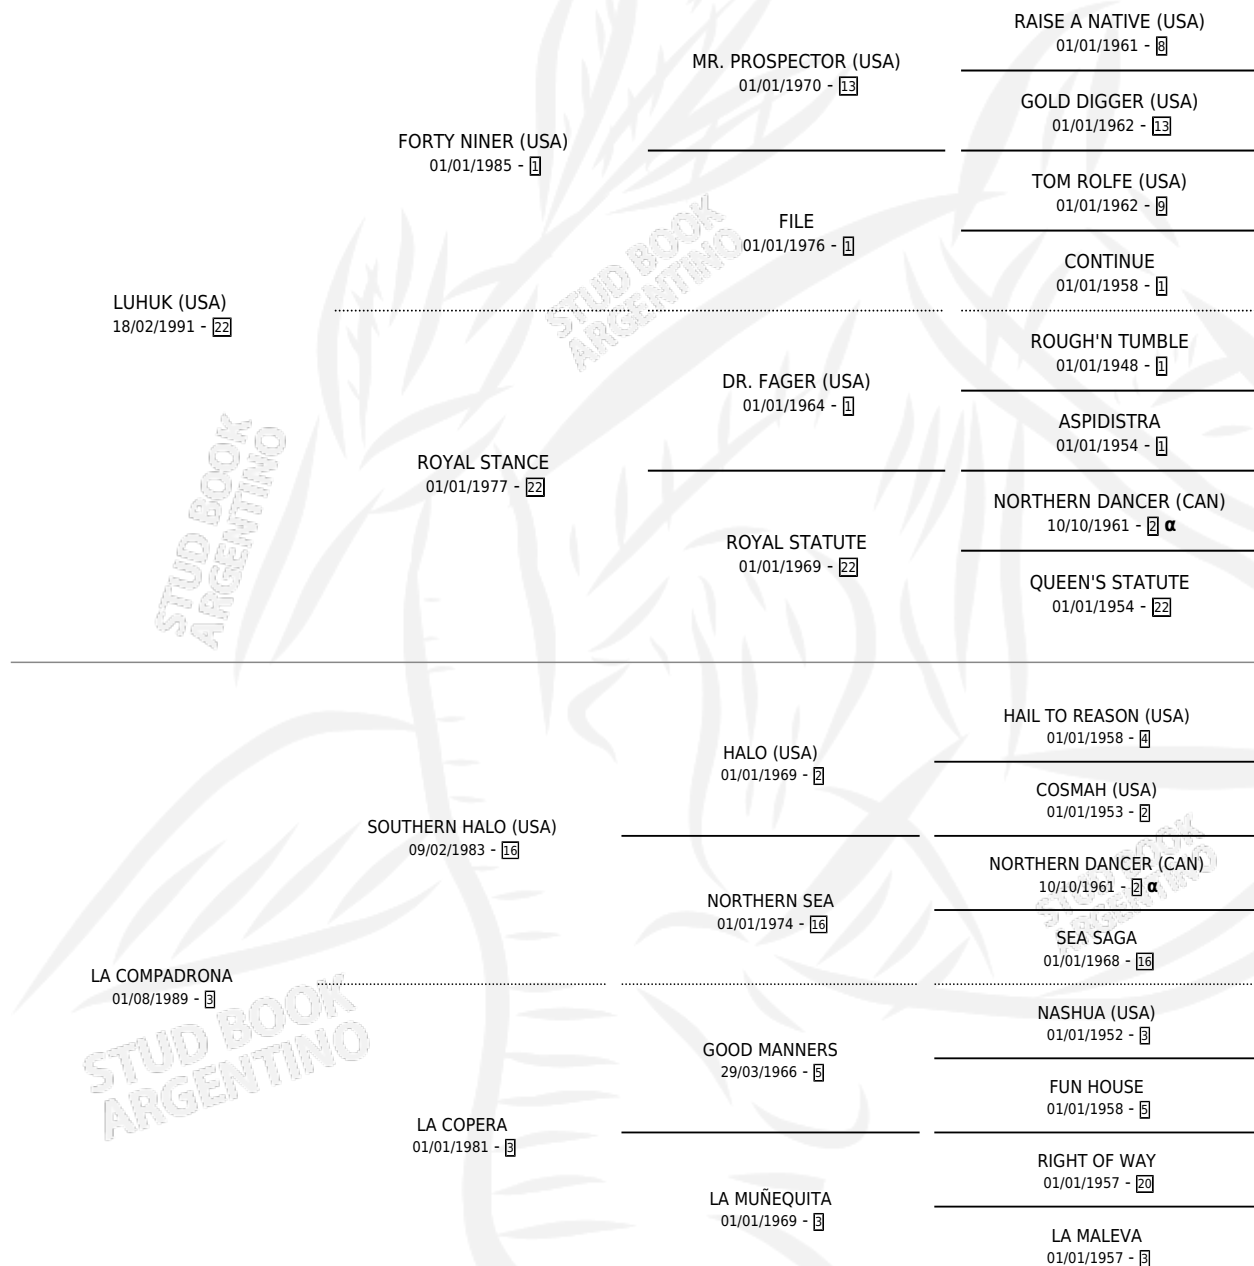

# EL GUAPITO

por LUHUK (USA) y LA COMPADRONA por SOUTHERN HALO (USA)

Argentina · Macho · Alazan Tostado · SP · 21/08/1997  
Familia 3-h · Volumen 36

## ESTADO

TIPIFICACIÓN SANGUÍNEA	✓
TIPIFICACIÓN POR ADN	X
PASAPORTE	X
IDENTIFICACIÓN POR MICROCHIP	X
REPRODUCTOR	X

**Lugar de nacimiento:** La Quebrada  
**Criador:** La Quebrada

## PEDIGREE

INBREEDING : α

**EXPORTACIÓN / IMPORTACIÓN**

FECHA	MOVIMIENTO	PAÍS
04/12/2001	EXPORTADO	ESTADOS UNIDOS

~

**CAMPAÑA**

Solo carreras oficiales de Argentina

**Ganador de 4 carreras** en San Isidro y Palermo - \$43,974, a los 2,3 y 4 años, incluso Hip. Argentino **[G3]** y Saint Wolf Handicap, 2do Tears (H) y Reconquista **[L]**.

POR DISTANCIA

HIPODROMO	CC	1°	2°	3°	4°	5°	NP	CLC	CLG	CLCG1	CLGG1	IMPORTE
<b>SAN ISIDRO</b>	5	1	2	0	0	1	1	3	0	1	0	\$10,702
1400 MTS	3	1	2	0	0	0	0	1	0	0	0	\$10,702
1600 MTS	1	0	0	0	0	0	1	1	0	1	0	\$0
1000 MTS	1	0	0	0	0	1	0	1	0	0	0	\$0
<b>PALERMO</b>	8	3	3	1	0	0	1	2	1	1	0	\$32,952
1400 MTS	2	0	2	0	0	0	0	0	0	0	0	\$2,400
1200 MTS	1	1	0	0	0	0	0	0	0	0	0	\$6,500
1600 MTS	1	0	0	0	0	0	1	1	0	1	0	\$0
1100 MTS	1	1	0	0	0	0	0	1	1	0	0	\$12,000
1000 MTS	3	1	1	1	0	0	0	0	0	0	0	\$12,052
<b>LA PLATA</b>	1	0	0	0	0	1	0	1	0	0	0	\$320
1100 MTS	1	0	0	0	0	1	0	1	0	0	0	\$320