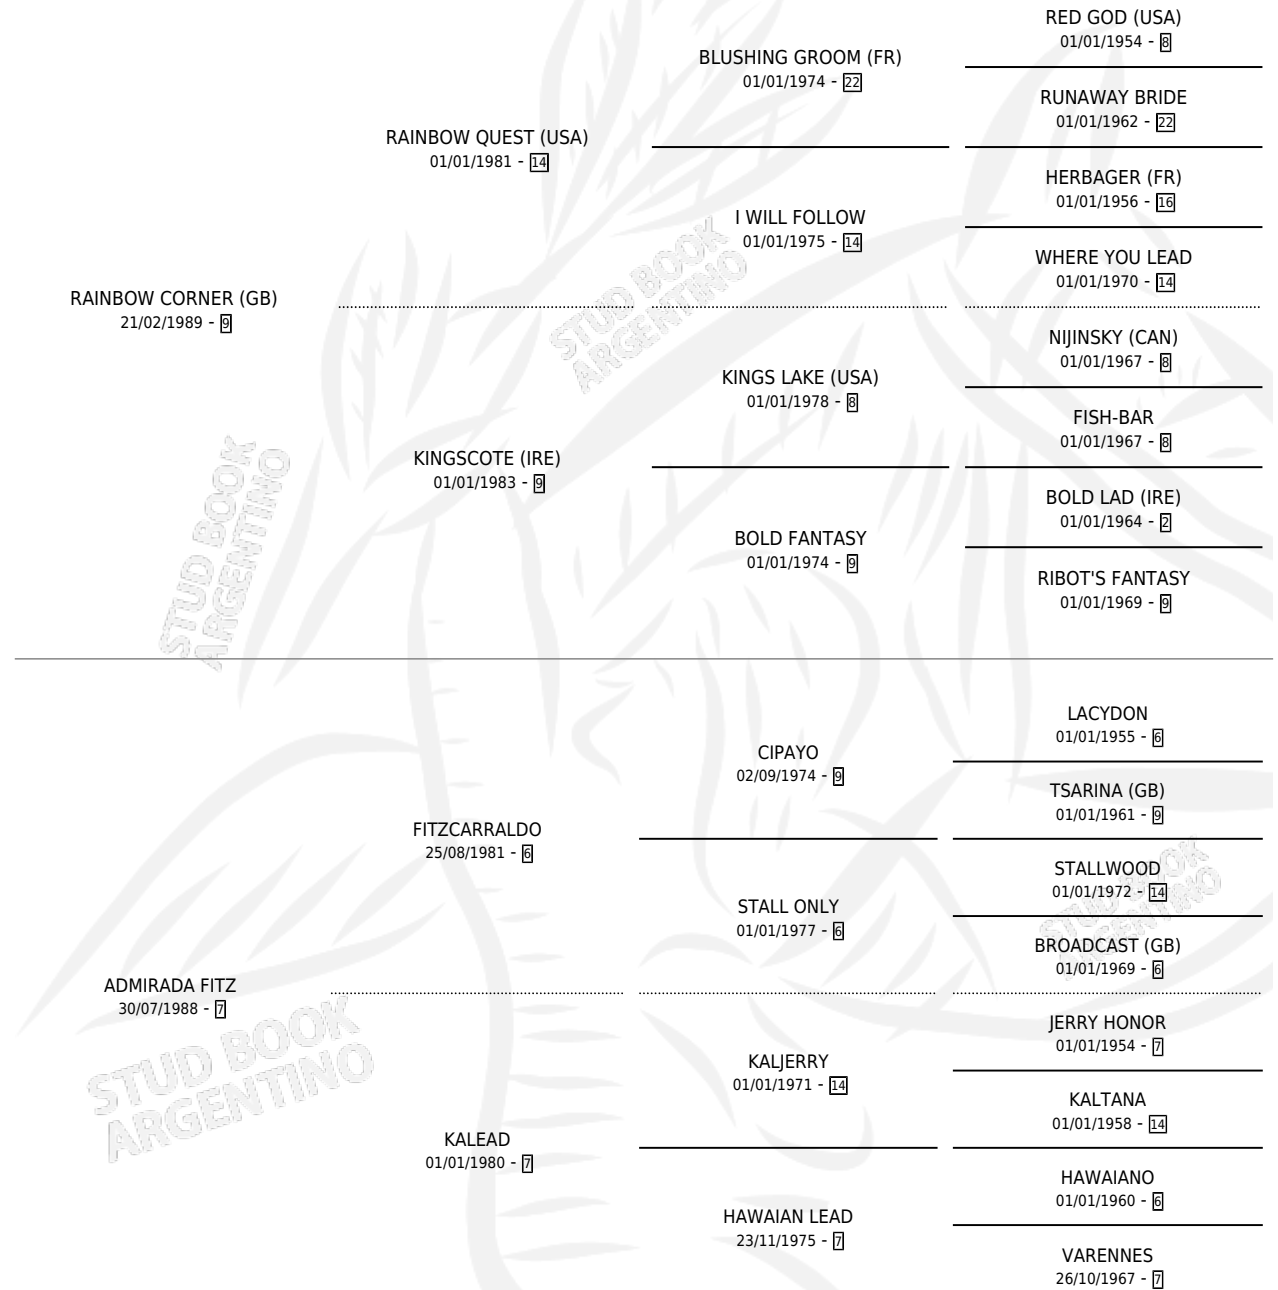

ADMIRAL CORNER

por RAINBOW CORNER (GB) y ADMIRADA FITZ por FITZCARRALDO

Argentina · Macho · Tordillo · SP · 31/08/1997
Familia 7-d · Volumen 36

ESTADO

TIPIFICACIÓN SANGUÍNEA	✓
TIPIFICACIÓN POR ADN	X
PASAPORTE	X
IDENTIFICACIÓN POR MICROCHIP	X
REPRODUCTOR	X

Lugar de nacimiento: La Quebrada
Criador: La Quebrada

PEDIGREE