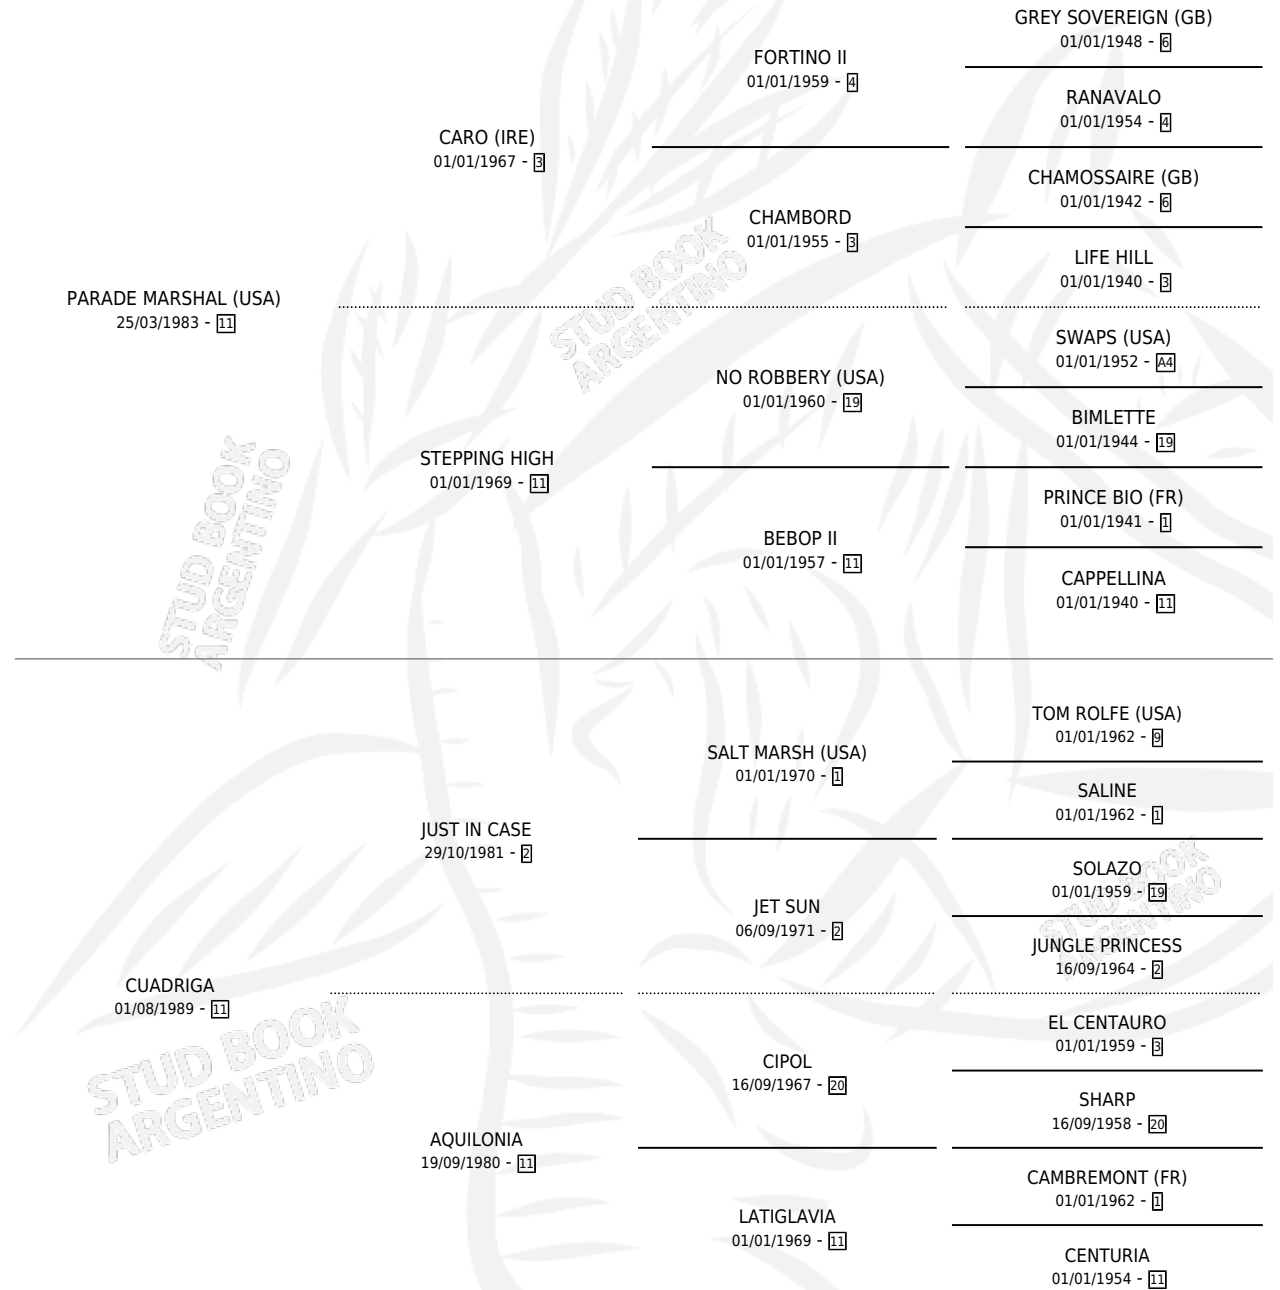

ROMANINA

por **PARADE MARSHAL (USA)** y **CUADRIGA** por **JUST IN CASE**

Argentina · Hembra · Zaino · SP · 09/09/1997
Familia 11-a · Volumen 36

ESTADO

TIPIFICACIÓN SANGUÍNEA	✓
TIPIFICACIÓN POR ADN	✓
PASAPORTE	X
IDENTIFICACIÓN POR MICROCHIP	X
REPRODUCTOR	✓

Lugar de nacimiento: El Tala
Criador: Atilena Sca

~

HIJOS

	MACHOS	HEMBRAS
4 NACIERON	1	3
3 CORRIERON	1	2
2 GANARON	1	1

0	0	0
GANADORES CL	GANADORES GR	GANADORES G1

PEDIGREE

CAMPAÑA

Solo carreras oficiales de Argentina