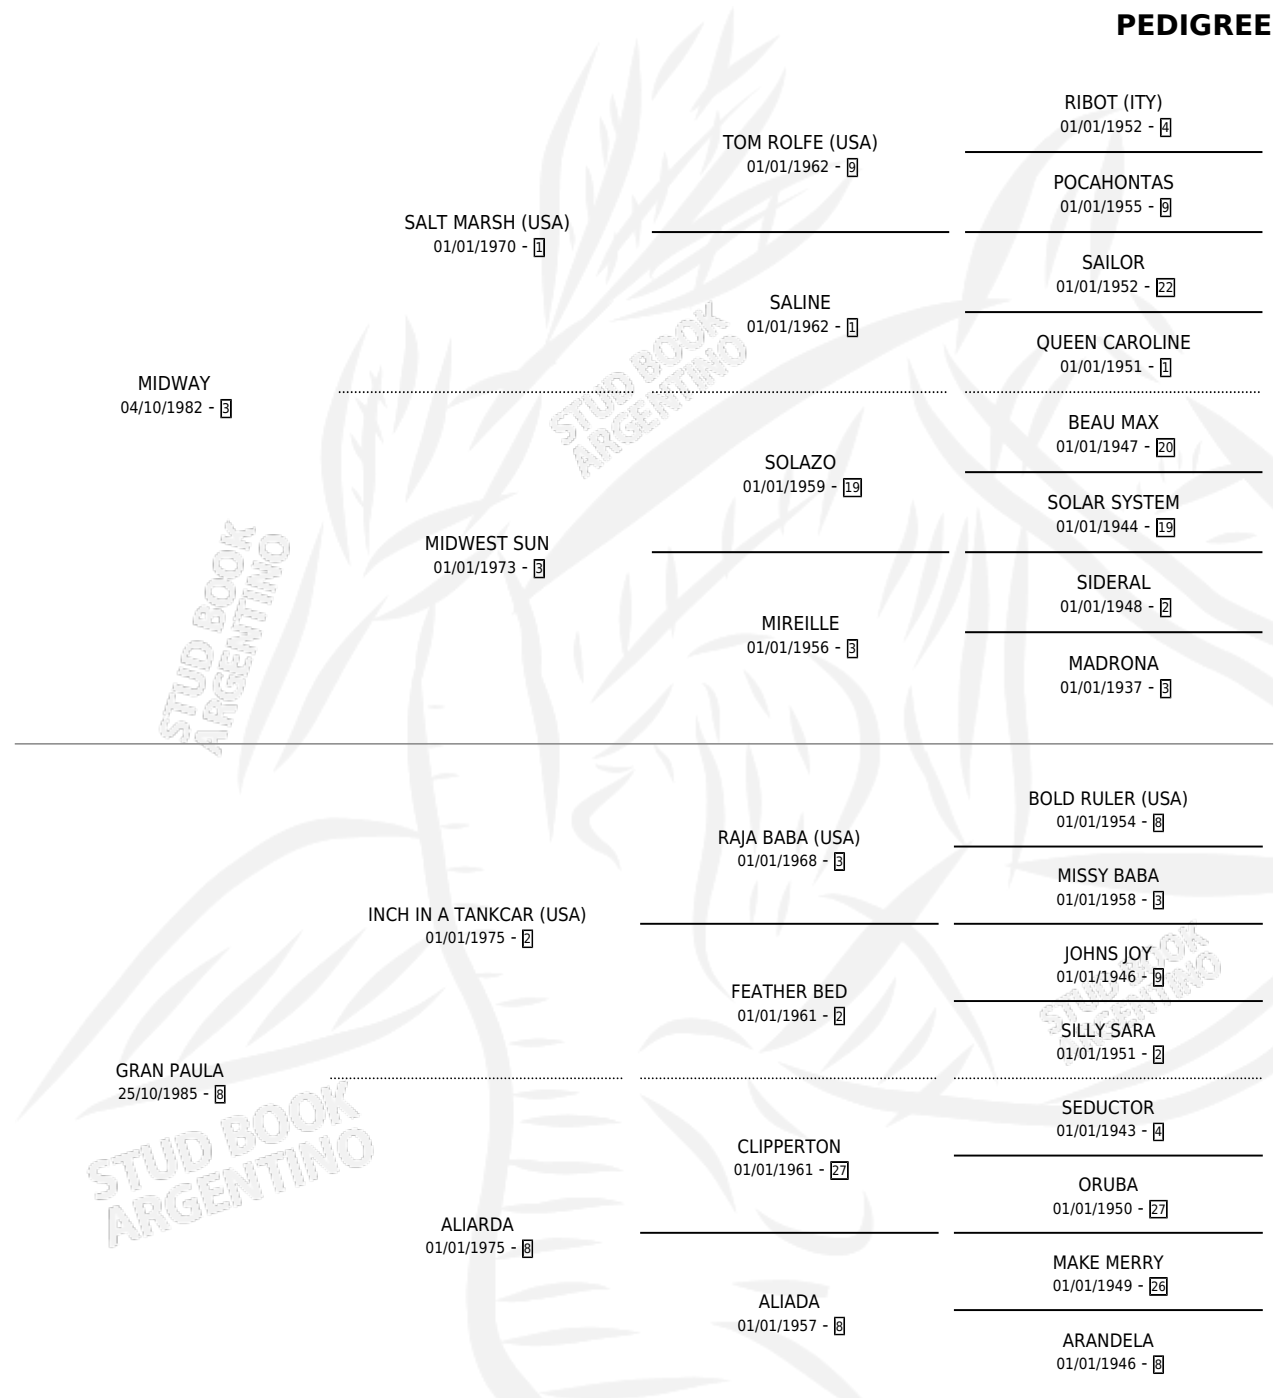

LADY MIDWAY

por MIDWAY y GRAN PAULA por INCH IN A TANKCAR (USA)

Argentina · Hembra · Zaino · SP · 11/08/1997
Familia 8 · Volumen 36

ESTADO

TIPIFICACIÓN SANGUÍNEA	✓
TIPIFICACIÓN POR ADN	X
PASAPORTE	X
IDENTIFICACIÓN POR MICROCHIP	X
REPRODUCTOR	X

Lugar de nacimiento: Pura India

Criador: Sin dato

PEDIGREE