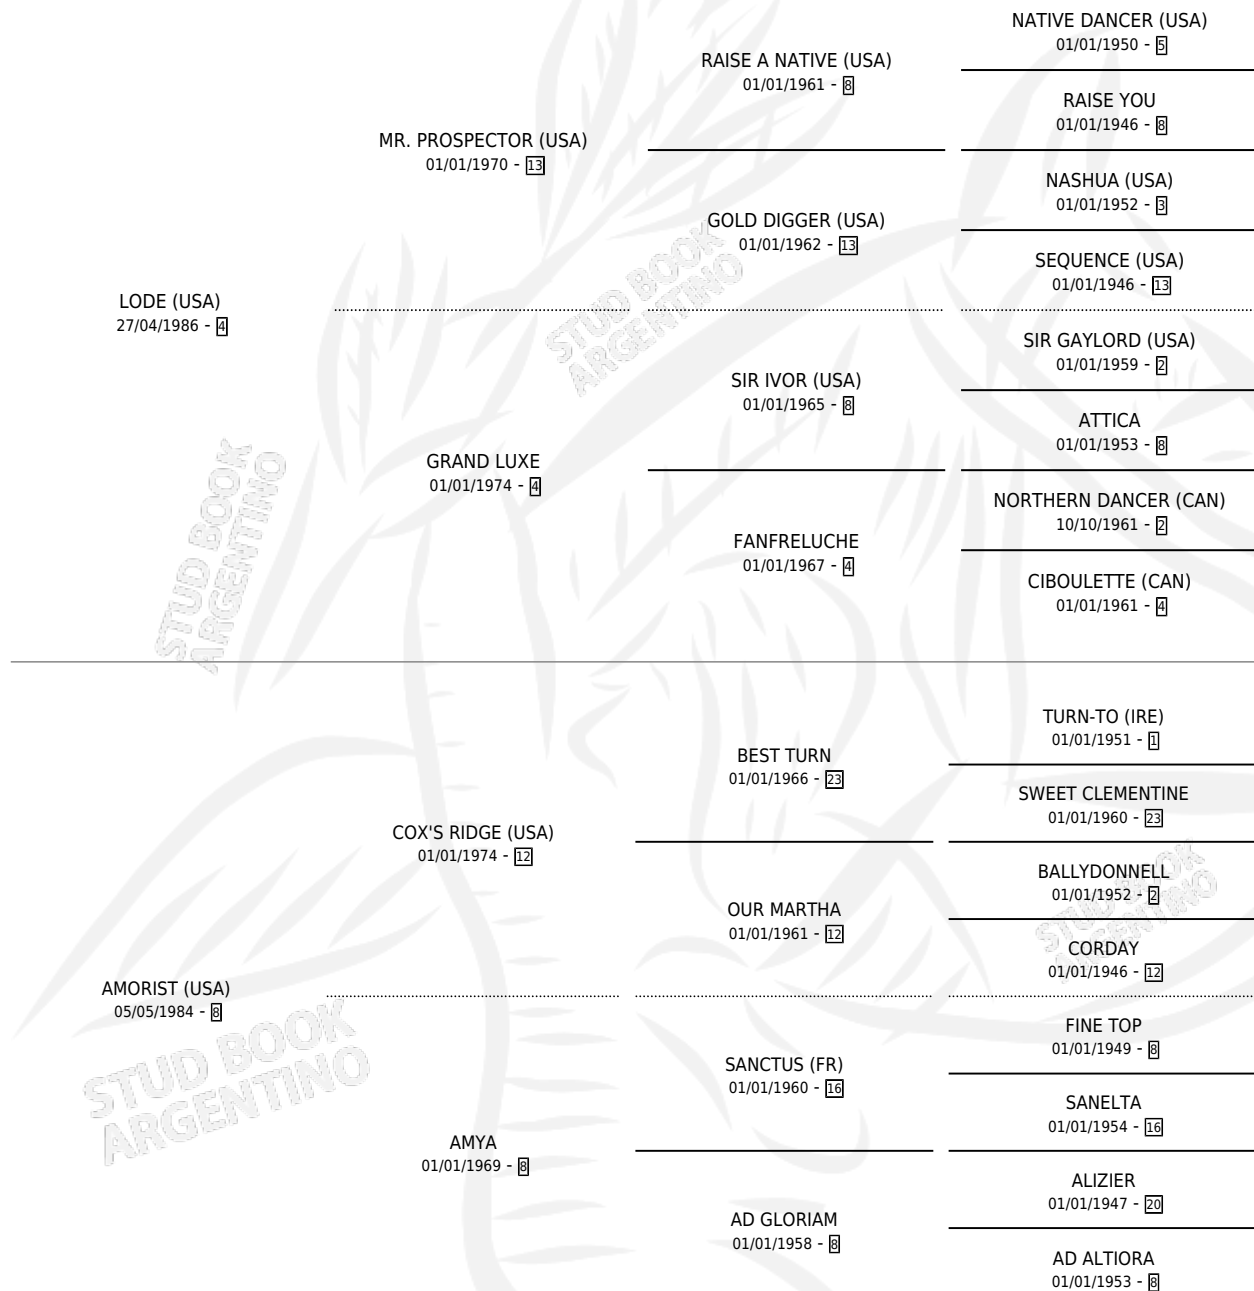

APILADA

por **LODE (USA)** y **AMORIST (USA)** por **COX'S RIDGE (USA)**

Argentina · Hembra · Zaino · SP · 12/09/1997
Familia 8-f · Volumen 36

ESTADO

TIPIFICACIÓN SANGUÍNEA	✓
TIPIFICACIÓN POR ADN	X
PASAPORTE	X
IDENTIFICACIÓN POR MICROCHIP	X
REPRODUCTOR	X

Lugar de nacimiento: Carampangue
Criador: Carampangue

PEDIGREE

EXPORTACIÓN / IMPORTACIÓN

FECHA	MOVIMIENTO	PAÍS
30/08/2001	EXPORTADO	BRASIL

~

CAMPAÑA

Solo carreras oficiales de Argentina

POR EDAD

Ganadora de 3 carreras en San Isidro y Palermo - \$18,220, a los 3 años.

POR DISTANCIA

HIPODROMO	CC	1°	2°	3°	4°	5°	NP	CLC	CLG	CLCG1	CLGG1	IMPORTE
SAN ISIDRO	4	1	0	0	0	1	2	0	0	0	0	\$4,400
1200 MTS	3	1	0	0	0	0	2	0	0	0	0	\$4,400
1400 MTS	1	0	0	0	0	1	0	0	0	0	0	\$0
PALERMO	7	2	2	0	1	1	1	0	0	0	0	\$13,820
1200 MTS	5	1	2	0	1	0	1	0	0	0	0	\$9,420
1300 MTS	1	1	0	0	0	0	0	0	0	0	0	\$4,400
1400 MTS	1	0	0	0	0	1	0	0	0	0	0	\$0