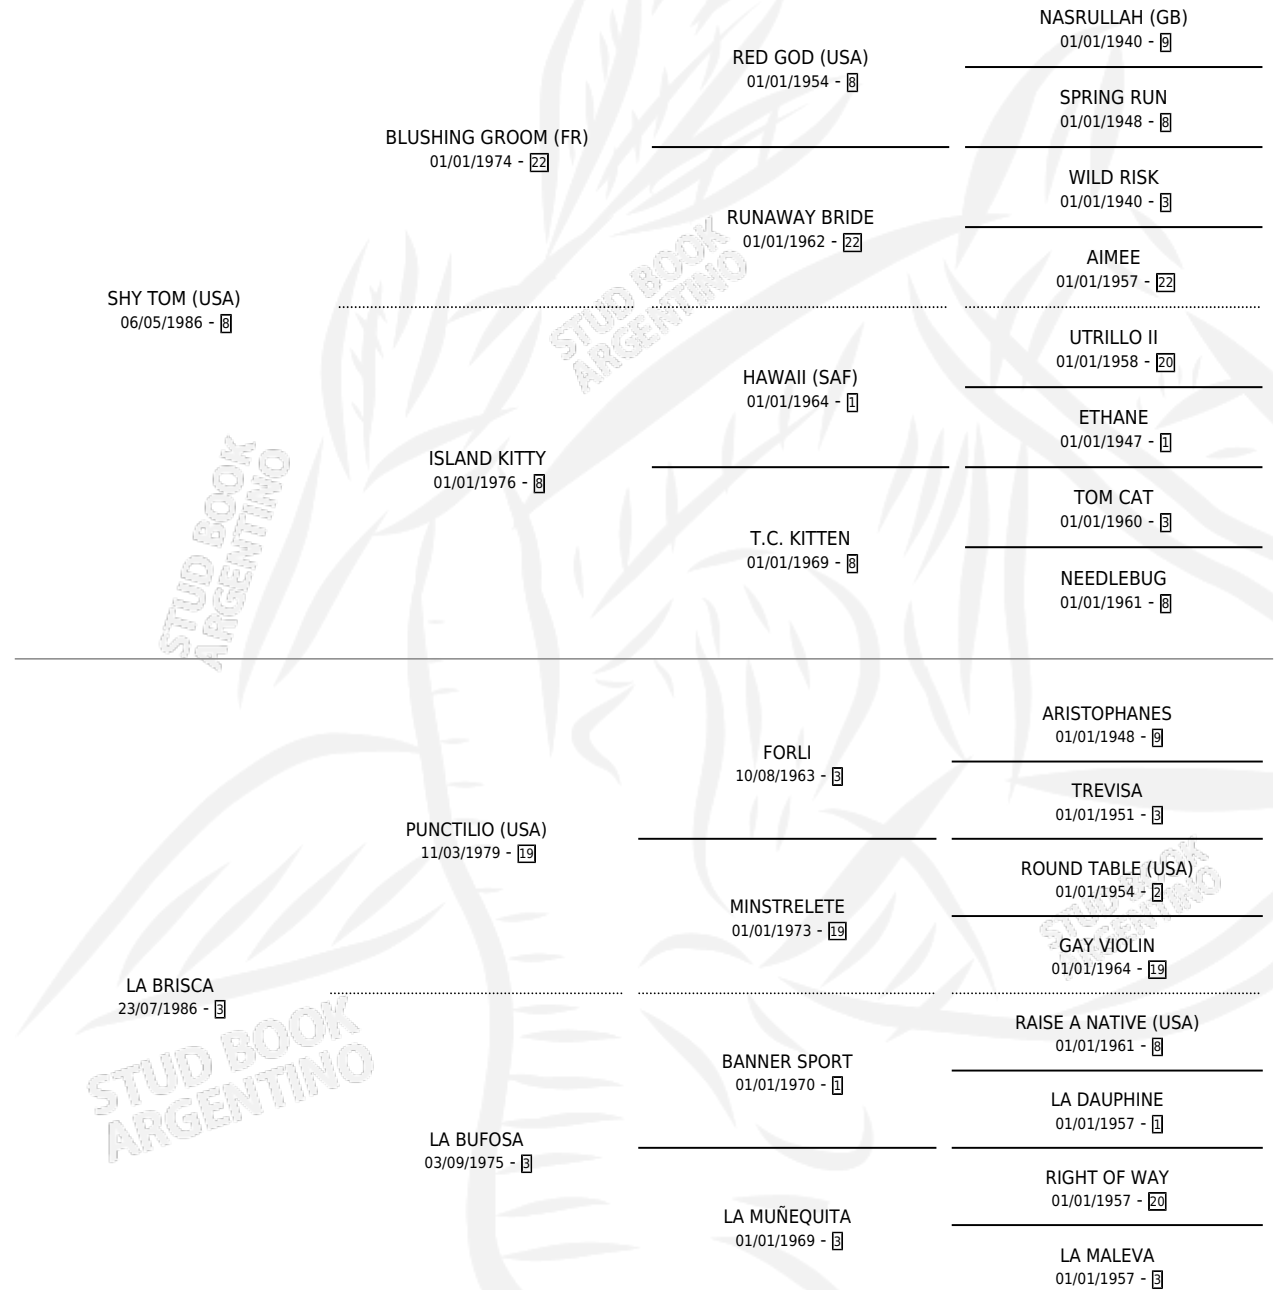

LA MARTINA

por SHY TOM (USA) y LA BRISCA por PUNCTILIO (USA)

Argentina · Hembra · Alazan · SP · 29/08/1997
Familia 3-h · Volumen 36

ESTADO

TIPIFICACIÓN SANGUÍNEA	✓
TIPIFICACIÓN POR ADN	✓
PASAPORTE	X
IDENTIFICACIÓN POR MICROCHIP	X
REPRODUCTOR	✓

Lugar de nacimiento: Vacacion

Criador: Vacacion

~

HIJOS

	MACHOS	HEMBRAS
16 NACIERON	10	6
11 CORRIERON	8	3
7 GANARON	4	3

1	1	0
GANADORES CL	GANADORES GR	GANADORES G1

PEDIGREE

CAMPAÑA

Solo carreras oficiales de Argentina

POR EDAD

EDAD	CC	1°	2°	3°	4°	5°	NP	CLC	CLG	CLCG1	CLGG1	IMPORTE	GANANCIA / CC
2 AÑOS	1	0	0	1	0	0	0	0	0	0	0	\$1,260	\$1,260
TOTALES	1	0	0	1	0	0	0	0	0	0	0	\$1,260	\$1,260
%		0.0%	0.0%	100%	0.0%	0.0%	0.0%	0.0%	0.0%	0.0%	0.0%		