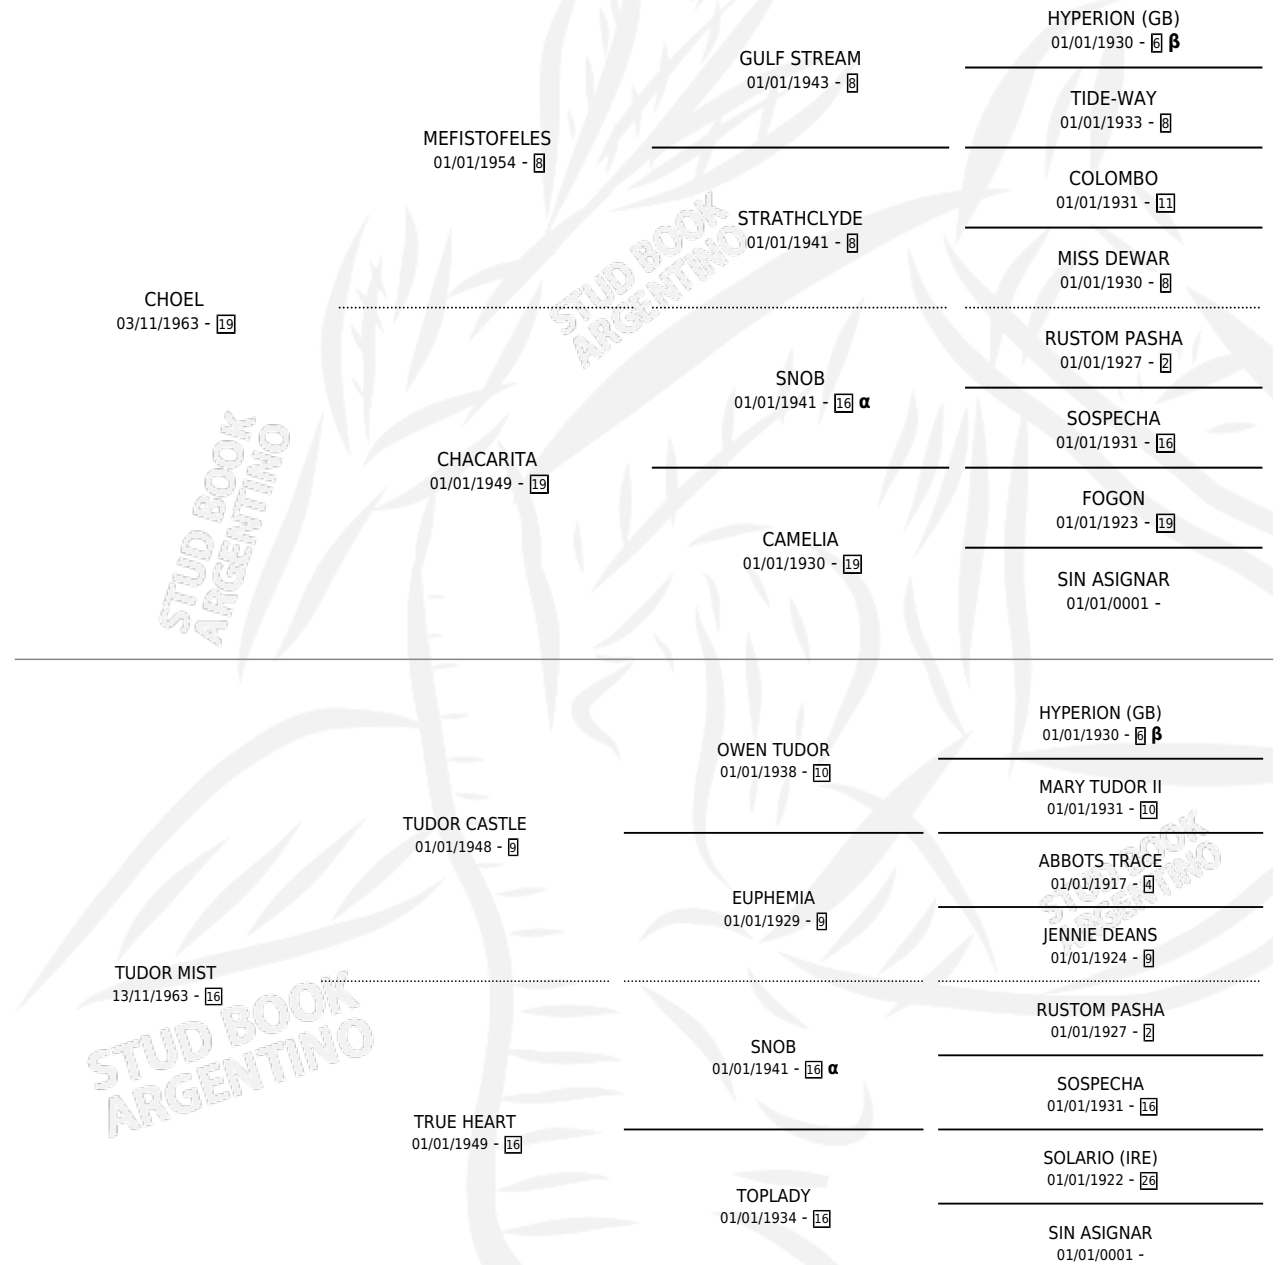

CHOELAZO

por CHOEL y TUDOR MIST por TUDOR CASTLE

Argentina · Macho · Zaino · SP · 09/08/1973
Familia 16-f · Volumen 28

ESTADO

TIPIFICACIÓN SANGUÍNEA	X
TIPIFICACIÓN POR ADN	X
PASAPORTE	X
IDENTIFICACIÓN POR MICROCHIP	X
REPRODUCTOR	X

Lugar de nacimiento: Campo particular

Criador: Sin dato

PEDIGREE

INBREEDING : α, β

CAMPAÑA

Solo carreras oficiales de Argentina

POR EDAD

EDAD	CC	1°	2°	3°	4°	5°	NP	CLC	CLG	CLCG1	CLGG1	IMPORTE	GANANCIA / CC
4 AÑOS	1	1	0	0	0	0	0	0	0	0	0	\$0	\$0
TOTALES	1	1	0	0	0	0	0	0	0	0	0	\$0	\$0
%		100%	0.0%	0.0%	0.0%	0.0%	0.0%	0.0%	0.0%	0.0%	0.0%		