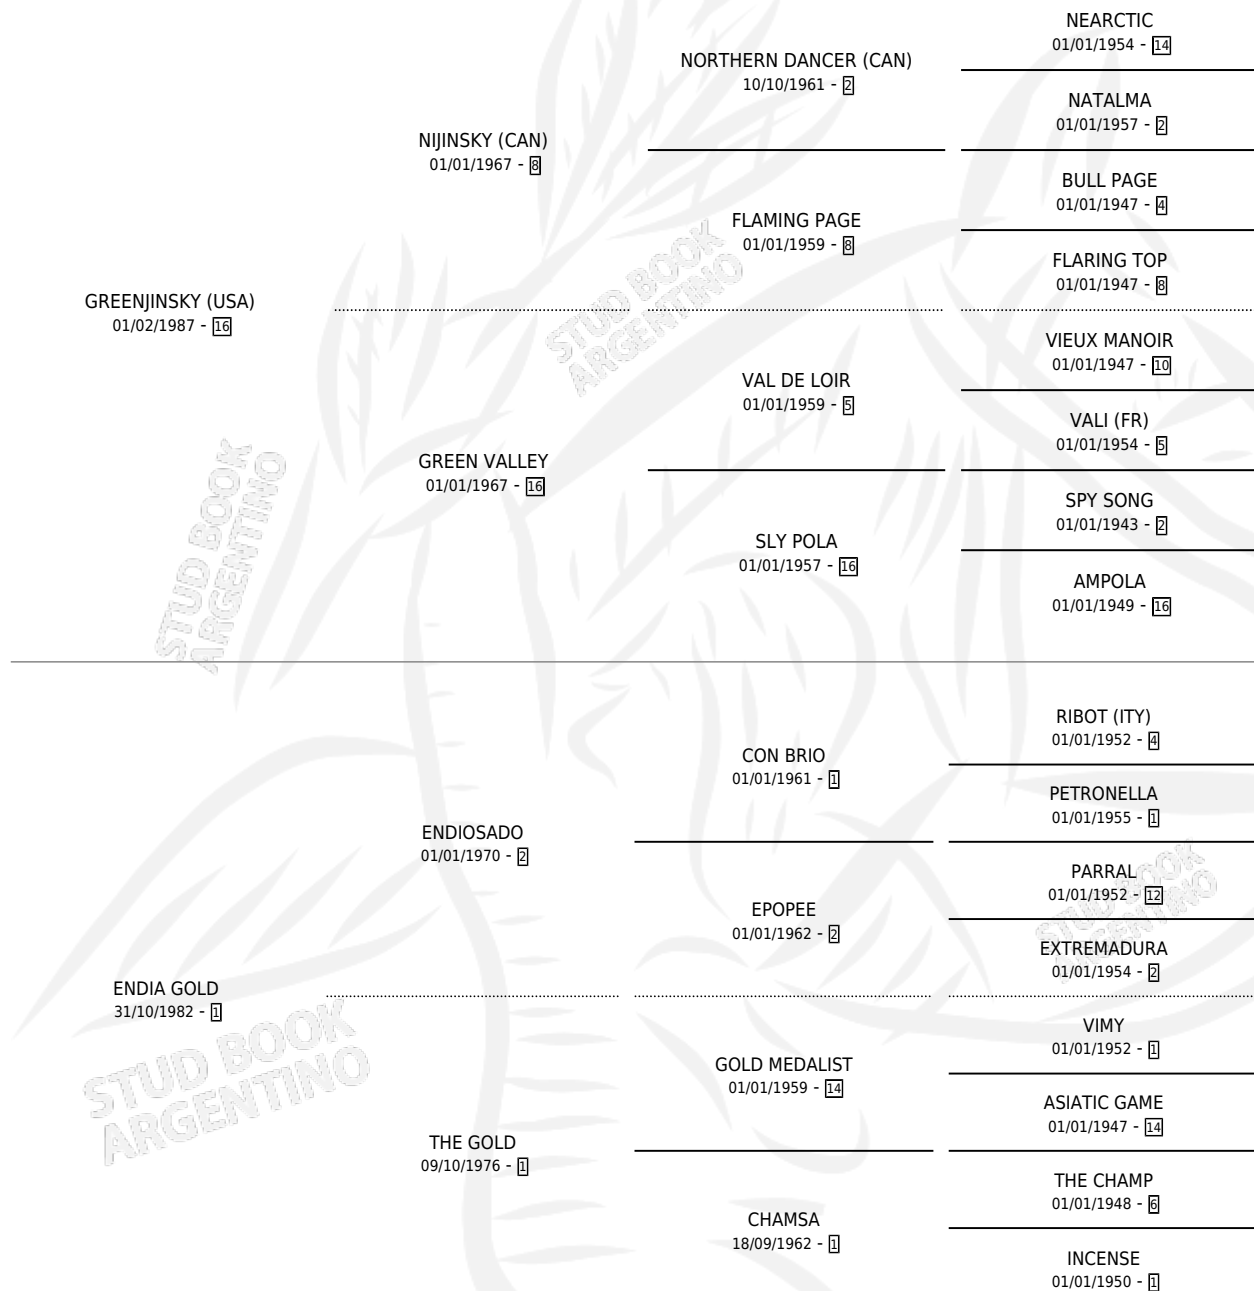

DESCABELLADA

por GREENJINSKY (USA) y ENDIA GOLD por ENDIOSADO

Argentina · Hembra · Zaino · SP · 10/09/1997
Familia 1-p · Volumen 36

ESTADO

TIPIFICACIÓN SANGUÍNEA	X
TIPIFICACIÓN POR ADN	X
PASAPORTE	X
IDENTIFICACIÓN POR MICROCHIP	X
REPRODUCTOR	X

Lugar de nacimiento: Las Camelias

Criador: Sin dato

PEDIGREE

DESCABELLADA

Datos oficiales del Stud Book Argentino

Documento generado el 05/05/2026

studbook.org.ar