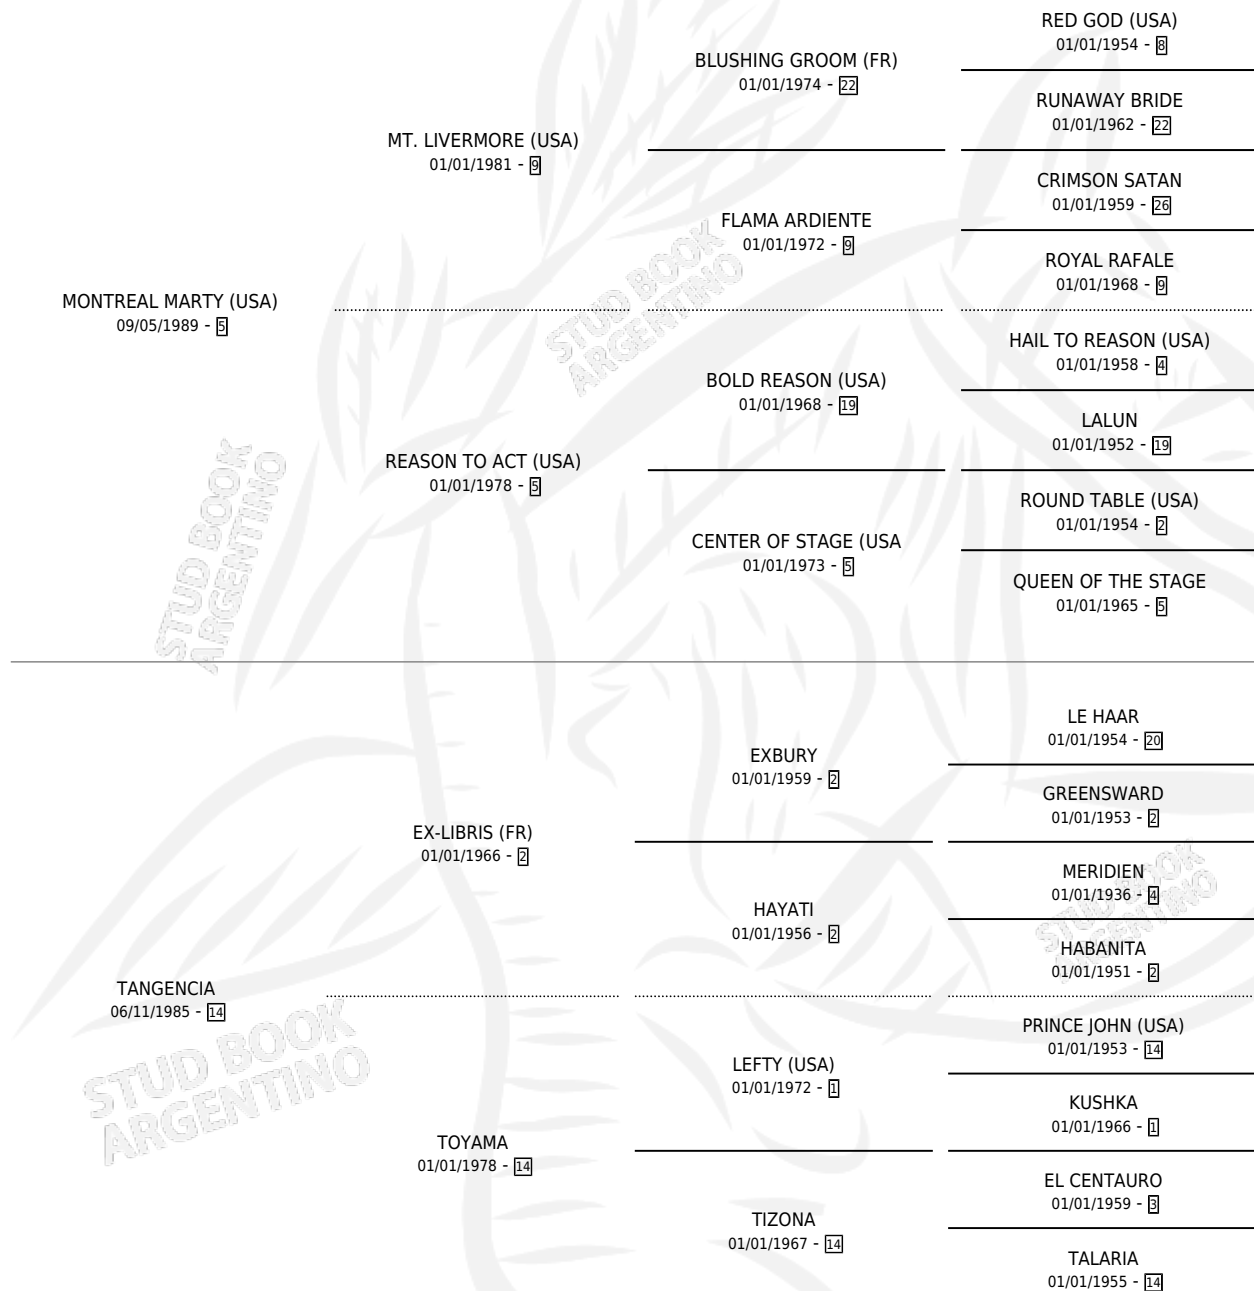

BOCHINCHERA

por MONTREAL MARTY (USA) y TANGENCIA por EX-LIBRIS (FR)

Argentina · Hembra · Zaino · SP · 25/08/1997
Familia 14-a · Volumen 36

ESTADO

TIPIFICACIÓN SANGUÍNEA	✓
TIPIFICACIÓN POR ADN	X
PASAPORTE	X
IDENTIFICACIÓN POR MICROCHIP	X
REPRODUCTOR	X

Lugar de nacimiento: Las Camelias

Criador: Las Camelias

PEDIGREE

CAMPAÑA

Solo carreras oficiales de Argentina

POR EDAD

EDAD	CC	1°	2°	3°	4°	5°	NP	CLC	CLG	CLCG1	CLGG1	IMPORTE	GANANCIA / CC
3 AÑOS	1	0	0	0	0	0	1	0	0	0	0	\$0	\$0
4 AÑOS	2	0	0	0	0	0	2	0	0	0	0	\$0	\$0
TOTALES	3	0	0	0	0	0	3	0	0	0	0	\$0	\$0
%		0.0%	0.0%	0.0%	0.0%	0.0%	100%	0.0%	0.0%	0.0%	0.0%		