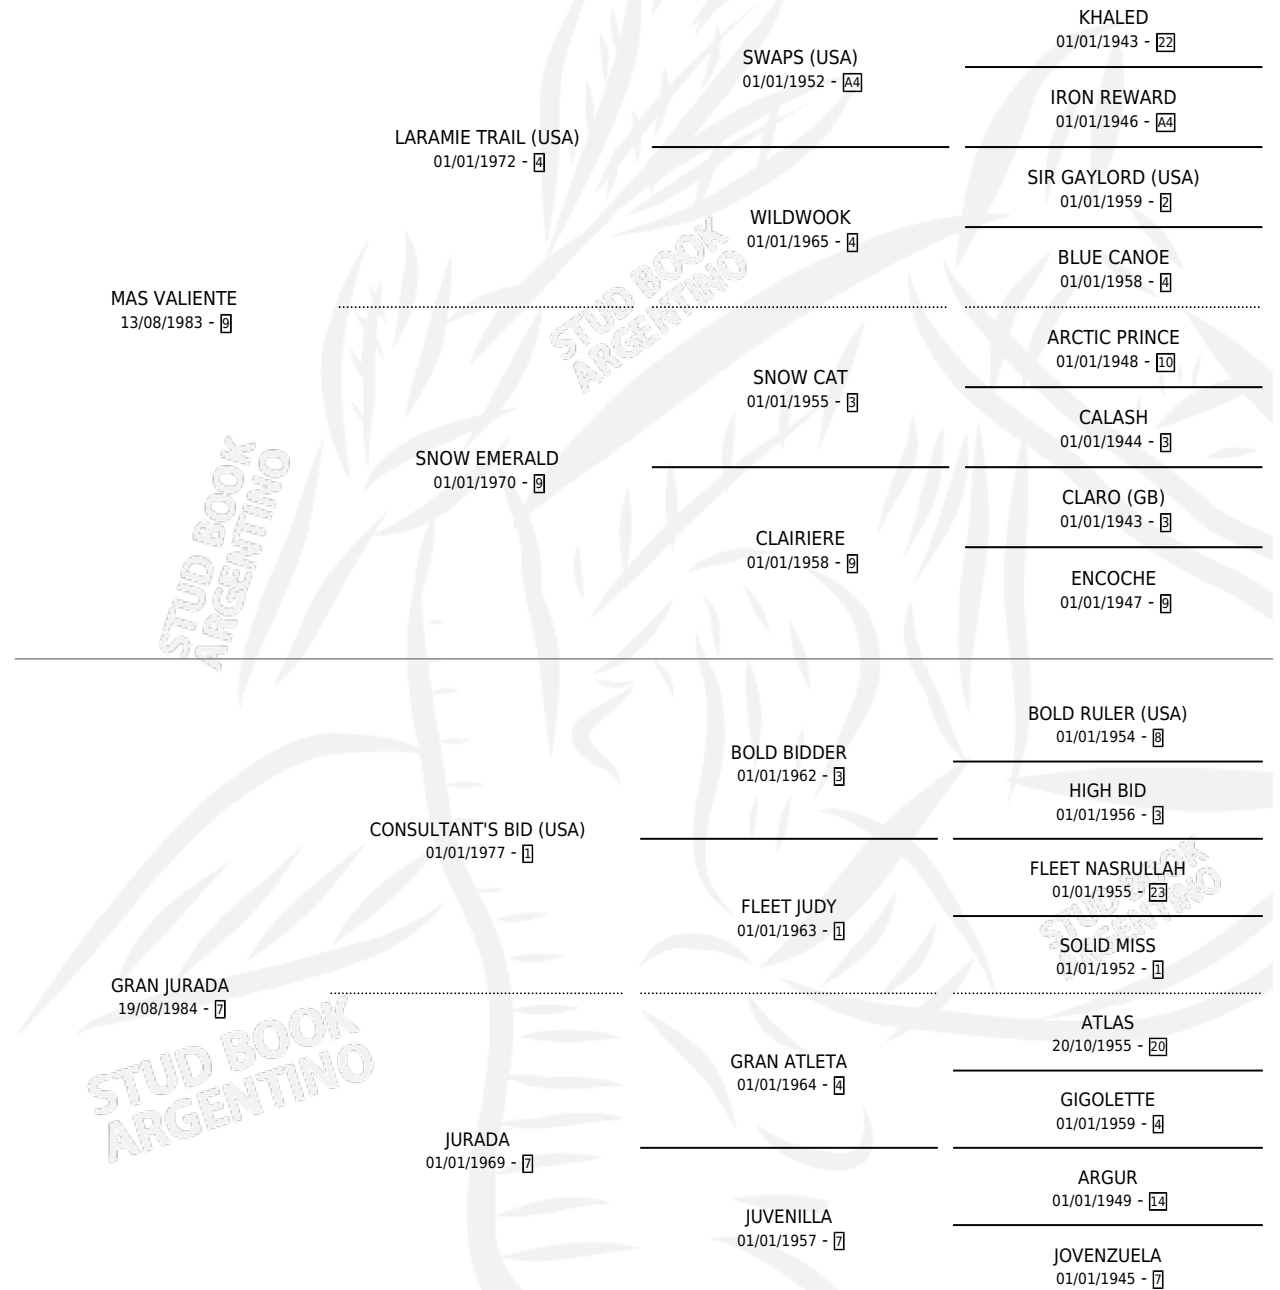

MAS SOÑADA

por MAS VALIENTE y GRAN JURADA por CONSULTANT'S BID (USA)

Argentina · Hembra · Alazan · SP · 02/09/1997
Familia 7 · Volumen 36

ESTADO

TIPIFICACIÓN SANGUÍNEA	✓
TIPIFICACIÓN POR ADN	X
PASAPORTE	X
IDENTIFICACIÓN POR MICROCHIP	X
REPRODUCTOR	X

Lugar de nacimiento: Alborada
Criador: Alborada

PEDIGREE

MAS SOÑADA

Datos oficiales del Stud Book Argentino

Documento generado el 04/05/2026

studbook.org.ar