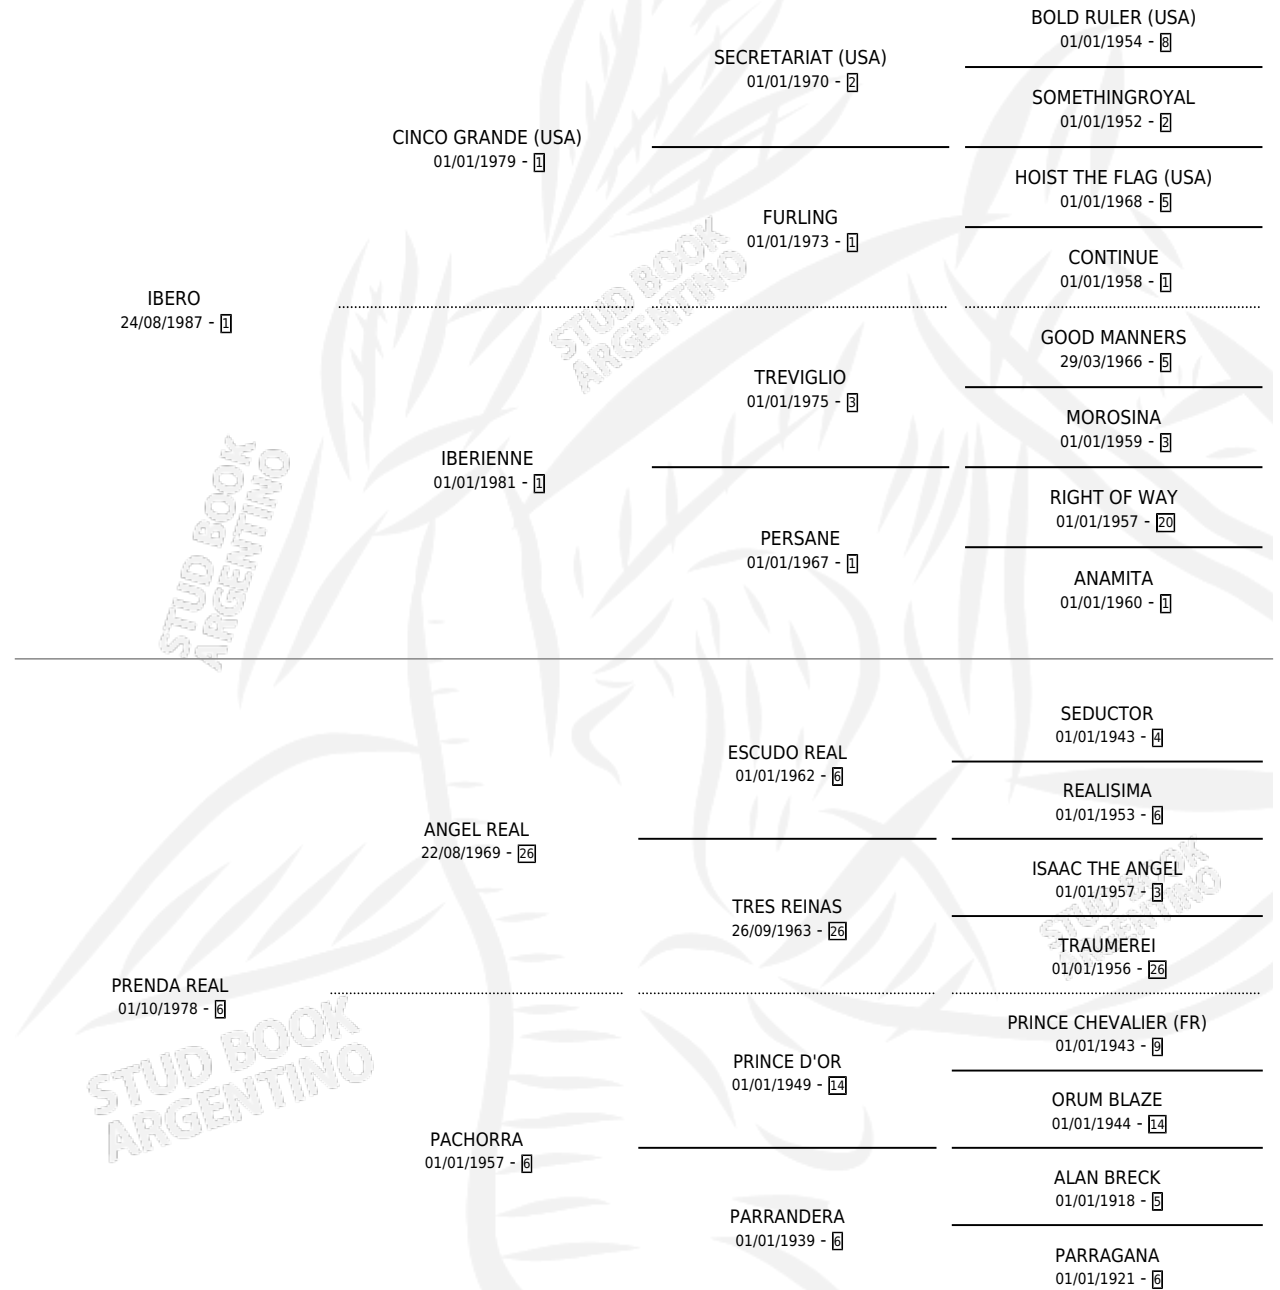

CASTA REAL

por **IBERO** y **PRENDA REAL** por **ANGEL REAL**

Argentina · Hembra · Alazan · SP · 20/08/1997
Familia 6-a · Volumen 36

ESTADO

TIPIFICACIÓN SANGUÍNEA	✓
TIPIFICACIÓN POR ADN	X
PASAPORTE	X
IDENTIFICACIÓN POR MICROCHIP	X
REPRODUCTOR	X

Lugar de nacimiento: Rancho Lujan

Criador: Rancho Lujan

PEDIGREE

CAMPAÑA

Solo carreras oficiales de Argentina

POR EDAD

EDAD	CC	1°	2°	3°	4°	5°	NP	CLC	CLG	CLCG1	CLGG1	IMPORTE	GANANCIA / CC
3 AÑOS	8	0	1	1	2	0	4	0	0	0	0	\$2,220	\$278
4 AÑOS	3	1	1	0	0	0	1	0	0	0	0	\$4,380	\$1,460
TOTALES	11	1	2	1	2	0	5	0	0	0	0	\$6,600	\$600
%		9.1%	18.2%	9.1%	18.2%	0.0%	45.5%	0.0%	0.0%	0.0%	0.0%		