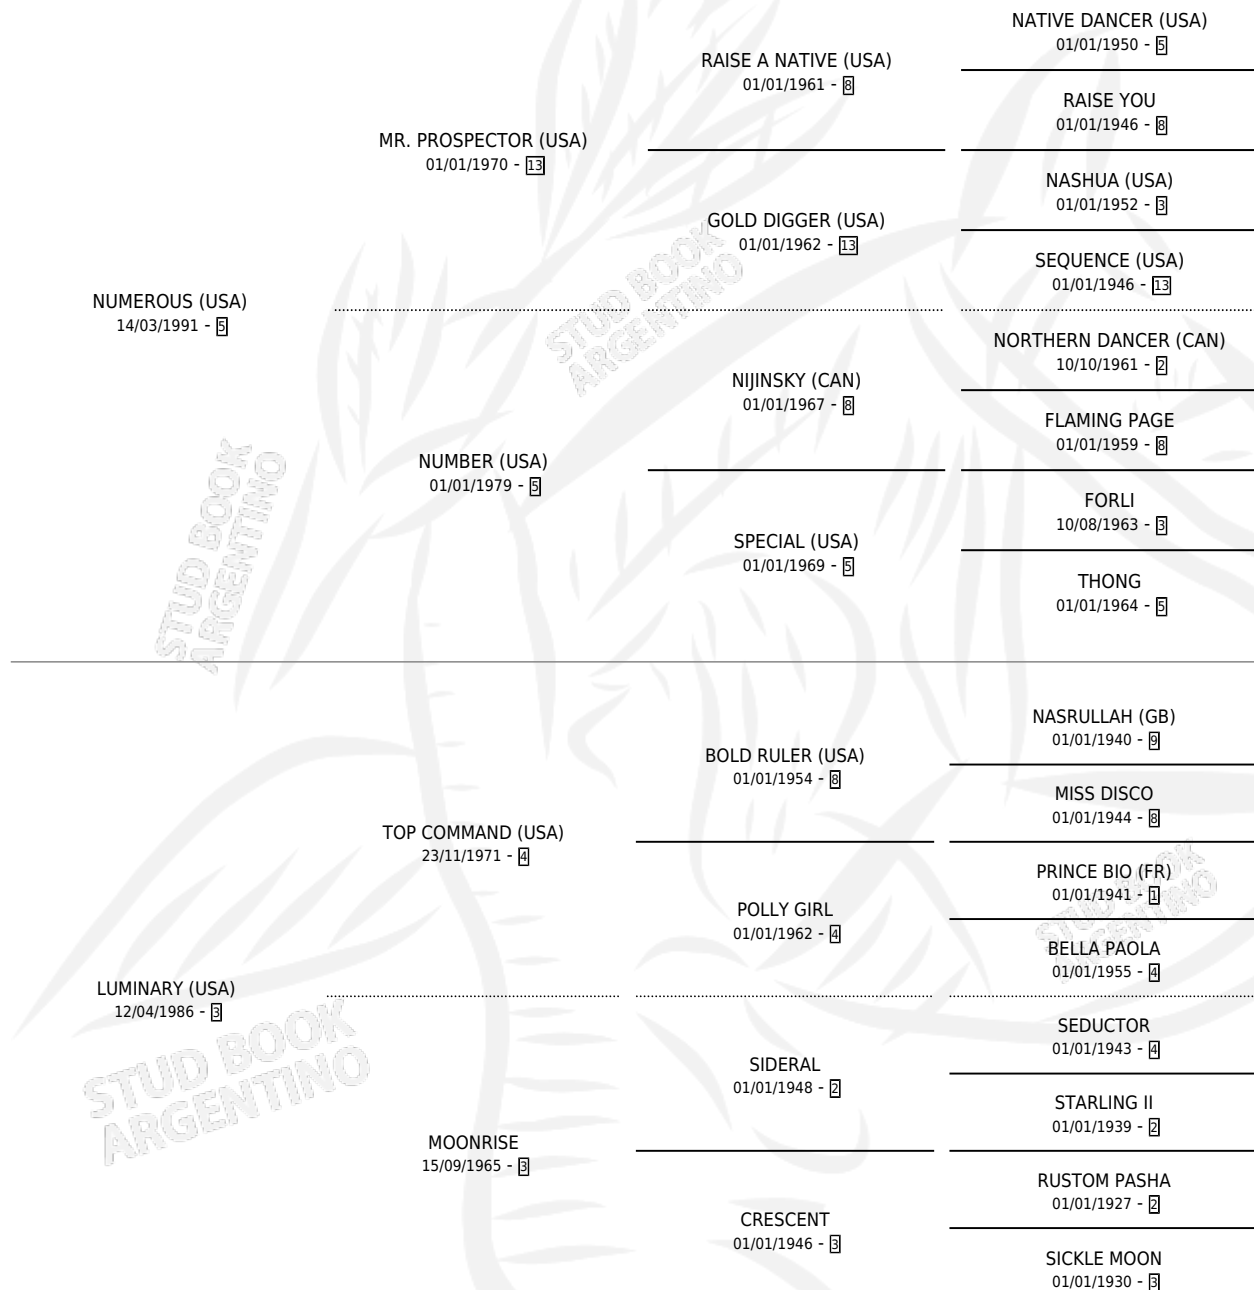

MISS LUMIERE

por **NUMEROUS (USA)** y **LUMINARY (USA)** por **TOP COMMAND (USA)**

Argentina · Hembra · Zaino · SP · 10/08/1997
Familia 3-o · Volumen 36

ESTADO

TIPIFICACIÓN SANGUÍNEA	✓
TIPIFICACIÓN POR ADN	✓
PASAPORTE	X
IDENTIFICACIÓN POR MICROCHIP	X
REPRODUCTOR	✓

Lugar de nacimiento: Firmamento
Criador: Firmamento

~

HIJOS

	MACHOS	HEMBRAS
11 NACIERON	8	3
9 CORRIERON	6	3
7 GANARON	5	2
0 GANADORES CL	0 GANADORES GR	0 GANADORES G1

PEDIGREE