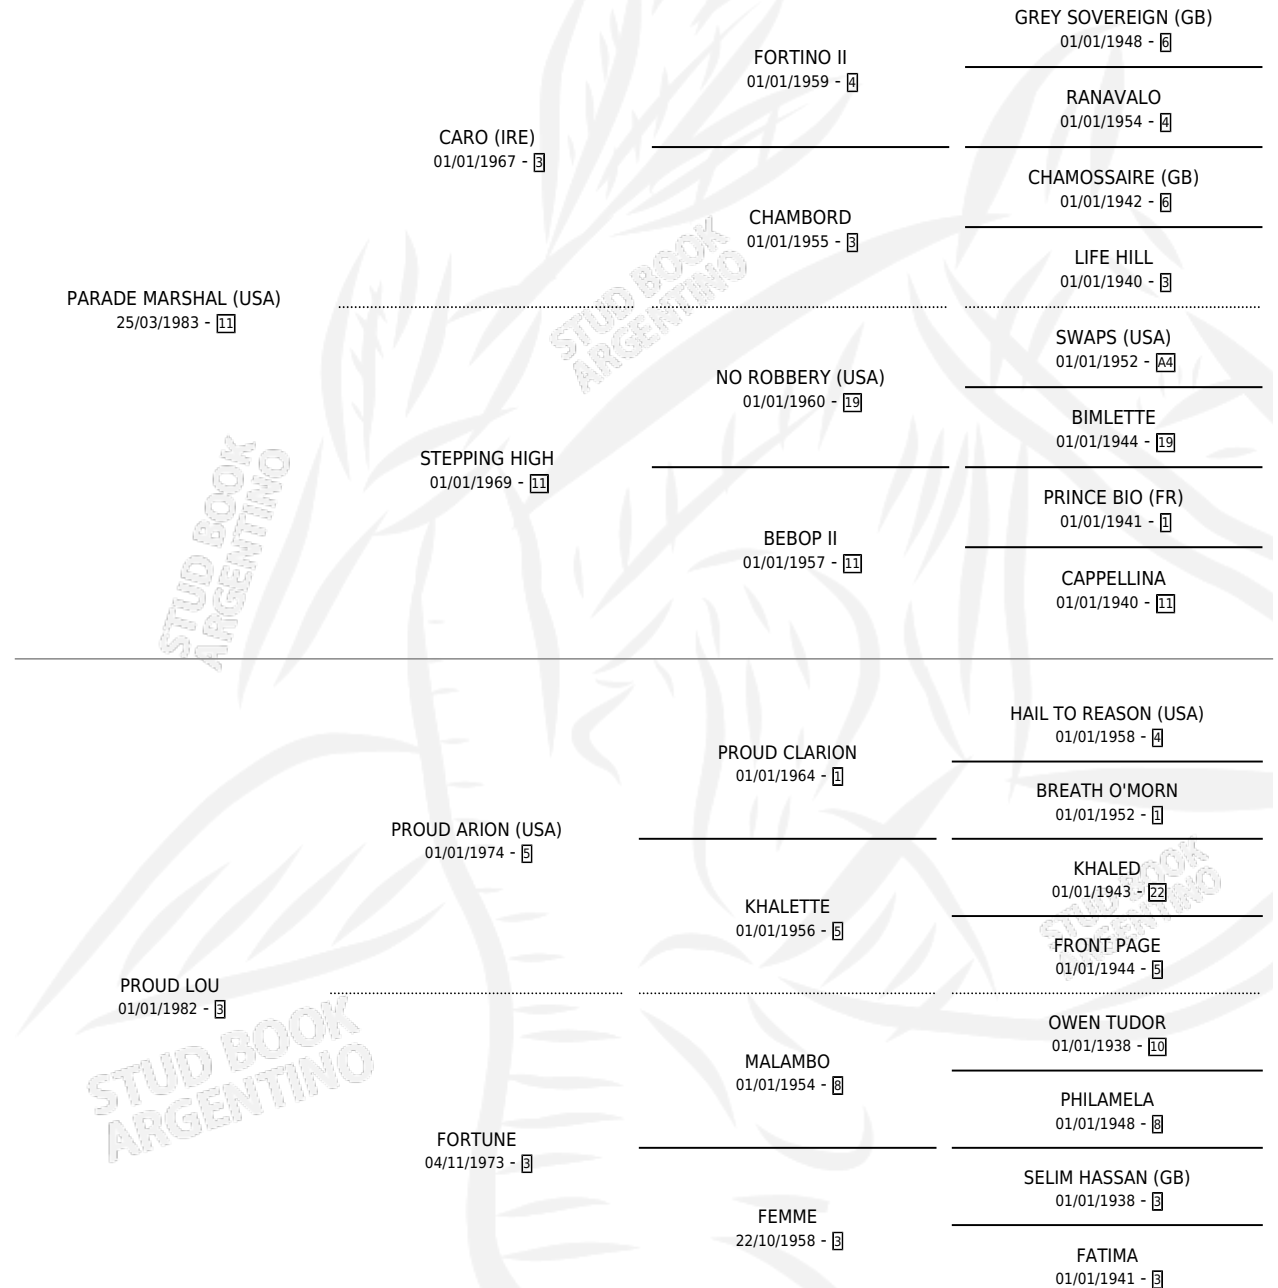

PROUD PARADE

por **PARADE MARSHAL (USA)** y **PROUD LOU** por **PROUD ARION (USA)**

Argentina · Macho · Zaino · SP · 13/08/1997
Familia 3-n · Volumen 36

ESTADO

TIPIFICACIÓN SANGUÍNEA	✓
TIPIFICACIÓN POR ADN	X
PASAPORTE	X
IDENTIFICACIÓN POR MICROCHIP	X
REPRODUCTOR	X

Lugar de nacimiento: Firmamento

Criador: Firmamento

PEDIGREE

CAMPAÑA

Solo carreras oficiales de Argentina

POR EDAD

EDAD	CC	1°	2°	3°	4°	5°	NP	CLC	CLG	CLCG1	CLGG1	IMPORTE	GANANCIA / CC
3 AÑOS	2	0	0	0	1	0	1	0	0	0	0	\$360	\$180
4 AÑOS	1	0	0	0	0	0	1	0	0	0	0	\$0	\$0
TOTALES	3	0	0	0	1	0	2	0	0	0	0	\$360	\$120
%		0.0%	0.0%	0.0%	33.3%	0.0%	66.7%	0.0%	0.0%	0.0%	0.0%		