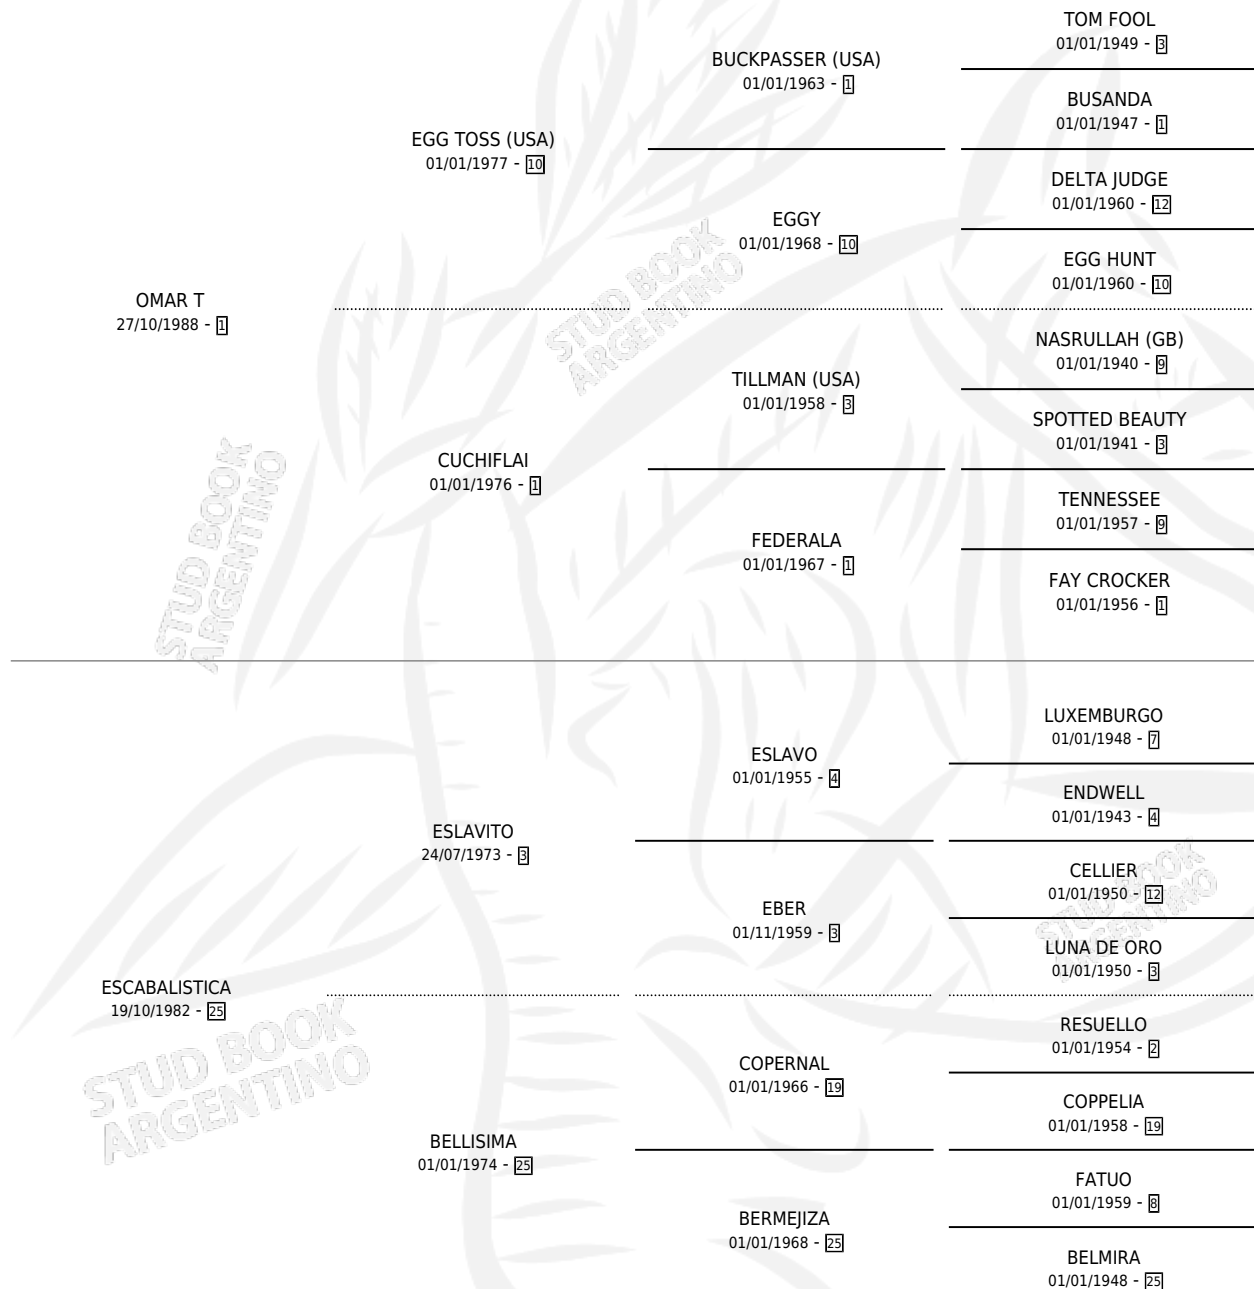

Lugar de nacimiento: Alicia R
Criador: Sin dato

~

HIJOS

	MACHOS	HEMBRAS
1 NACIERON	1	0
1 CORRIERON	1	0

SIN ACTUACIONES

PEDIGREE

CAMPAÑA

Solo carreras oficiales de Argentina