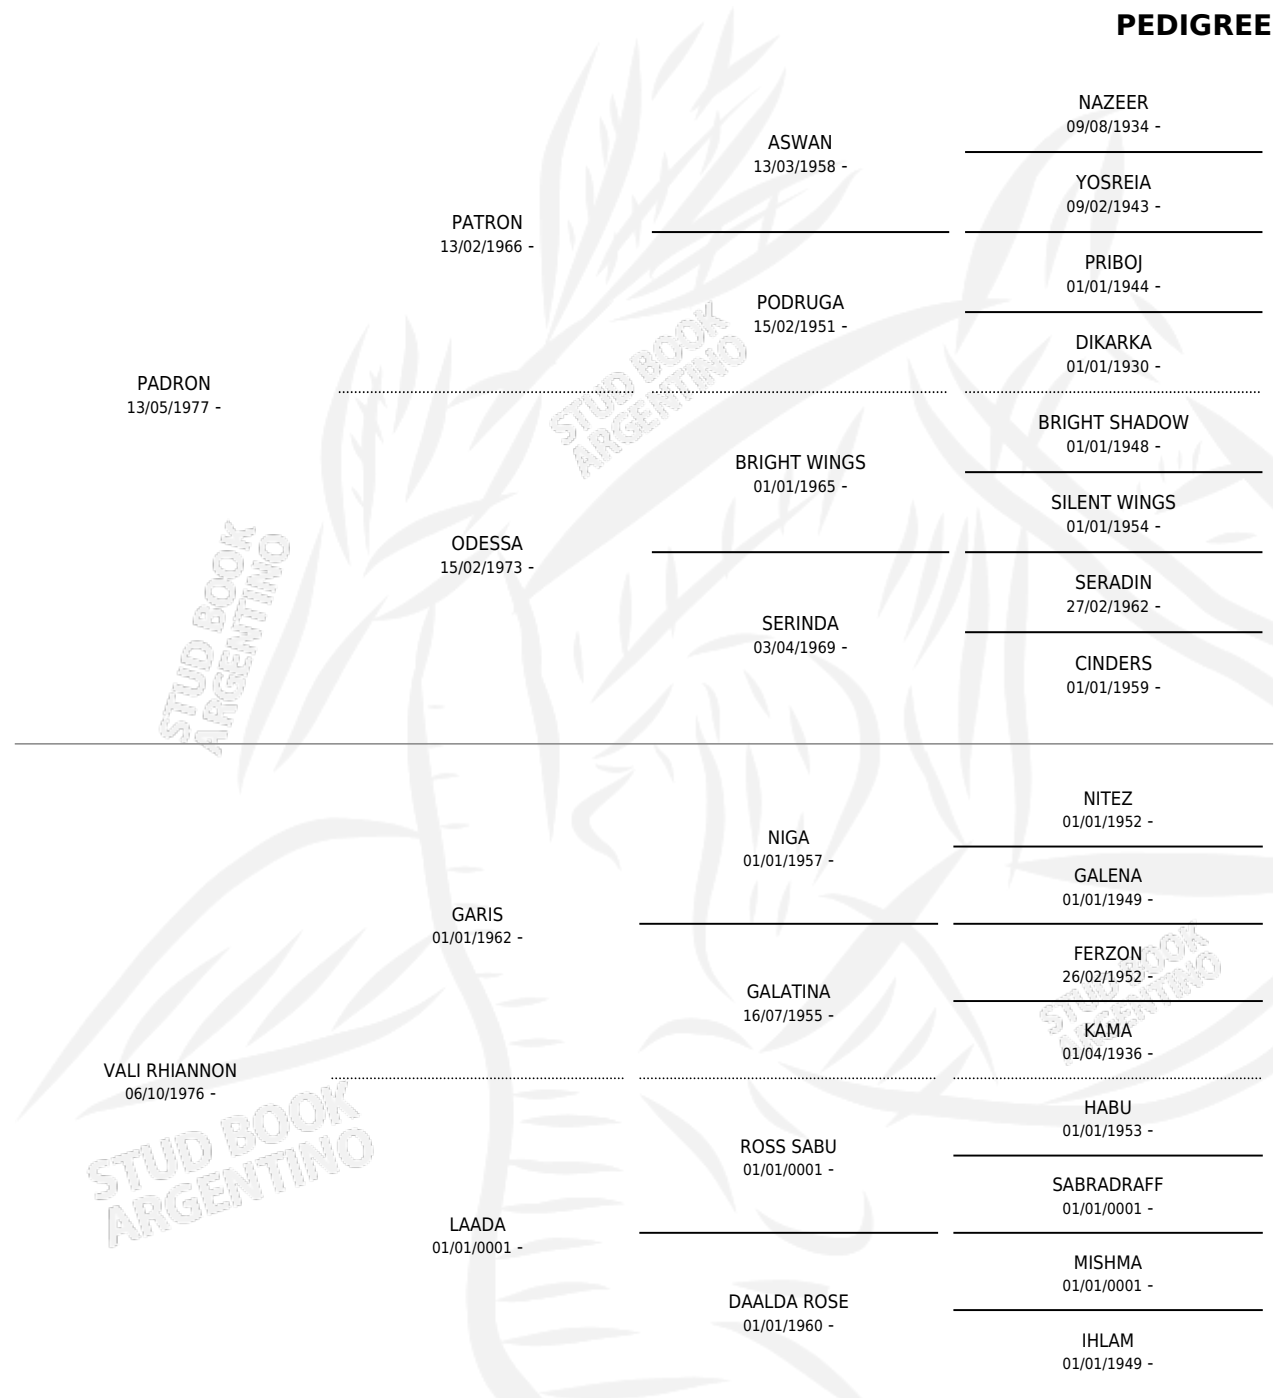

SHAMAR CEY (US)

por **PADRON** y **VALI RHIANNON** por **GARIS**

PEDIGREE

Estados Unidos · Hembra · Zaino Doradillo · AP ·
07/04/1986
Familia · Volumen web

ESTADO

TIPIFICACIÓN SANGUÍNEA	✓
TIPIFICACIÓN POR ADN	X
PASAPORTE	X
IDENTIFICACIÓN POR MICROCHIP	X
REPRODUCTOR	✓

Lugar de nacimiento: Estados Unidos

Criador: Extranjero

~

HIJOS

	MACHOS	HEMBRAS
3 NACIERON	1	2
SIN ACTUACIONES