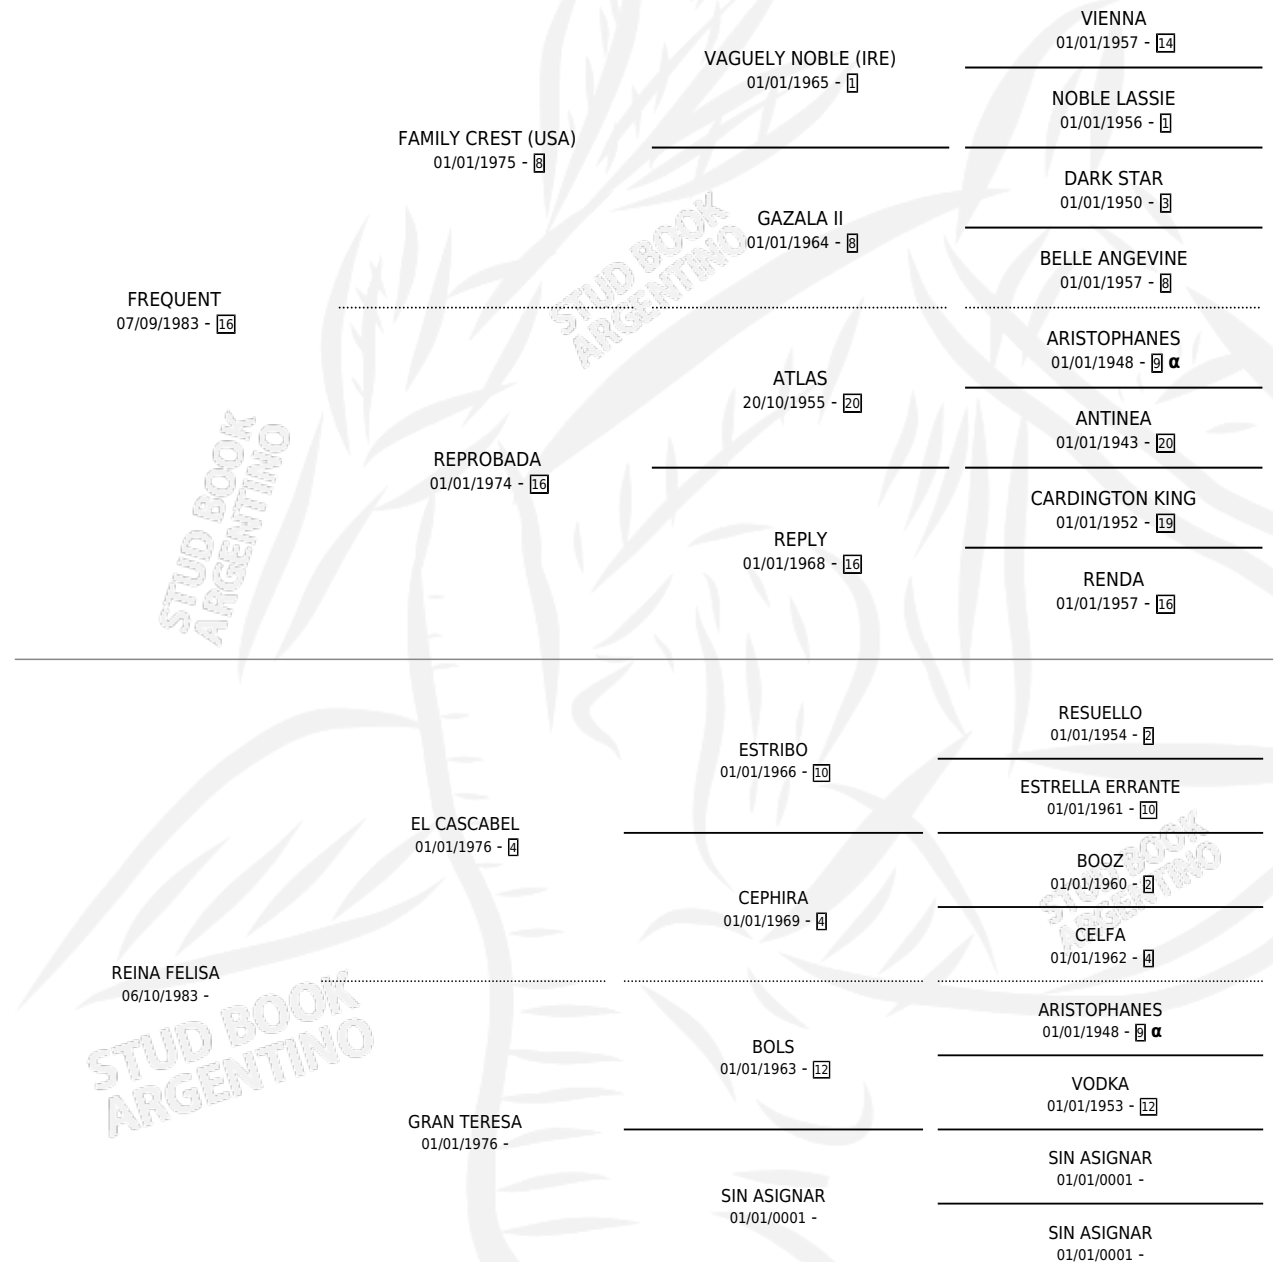

QUEENISH

por FREQUENT y REINA FELISA por EL CASCABEL

Argentina · Hembra · Alazan · SP · 16/09/1997
Familia · Volumen 36

ESTADO

TIPIFICACIÓN SANGUÍNEA	✓
TIPIFICACIÓN POR ADN	✓
PASAPORTE	X
IDENTIFICACIÓN POR MICROCHIP	X
REPRODUCTOR	✓

Lugar de nacimiento: Saint Francis
Criador: Saint Francis

~

HIJOS

	MACHOS	HEMBRAS
5 NACIERON	1	4
2 CORRIERON	1	1

SIN ACTUACIONES

PEDIGREE

INBREEDING : α

CAMPAÑA

Solo carreras oficiales de Argentina

POR EDAD

EDAD	CC	1°	2°	3°	4°	5°	NP	CLC	CLG	CLCG1	CLGG1	IMPORTE	GANANCIA / CC
3 AÑOS	10	1	0	0	0	1	8	0	0	0	0	\$6,000	\$600
4 AÑOS	1	0	0	0	0	0	1	0	0	0	0	\$0	\$0
TOTALES	11	1	0	0	0	1	9	0	0	0	0	\$6,000	\$545
%		9.1%	0.0%	0.0%	0.0%	9.1%	81.8%	0.0%	0.0%	0.0%	0.0%		