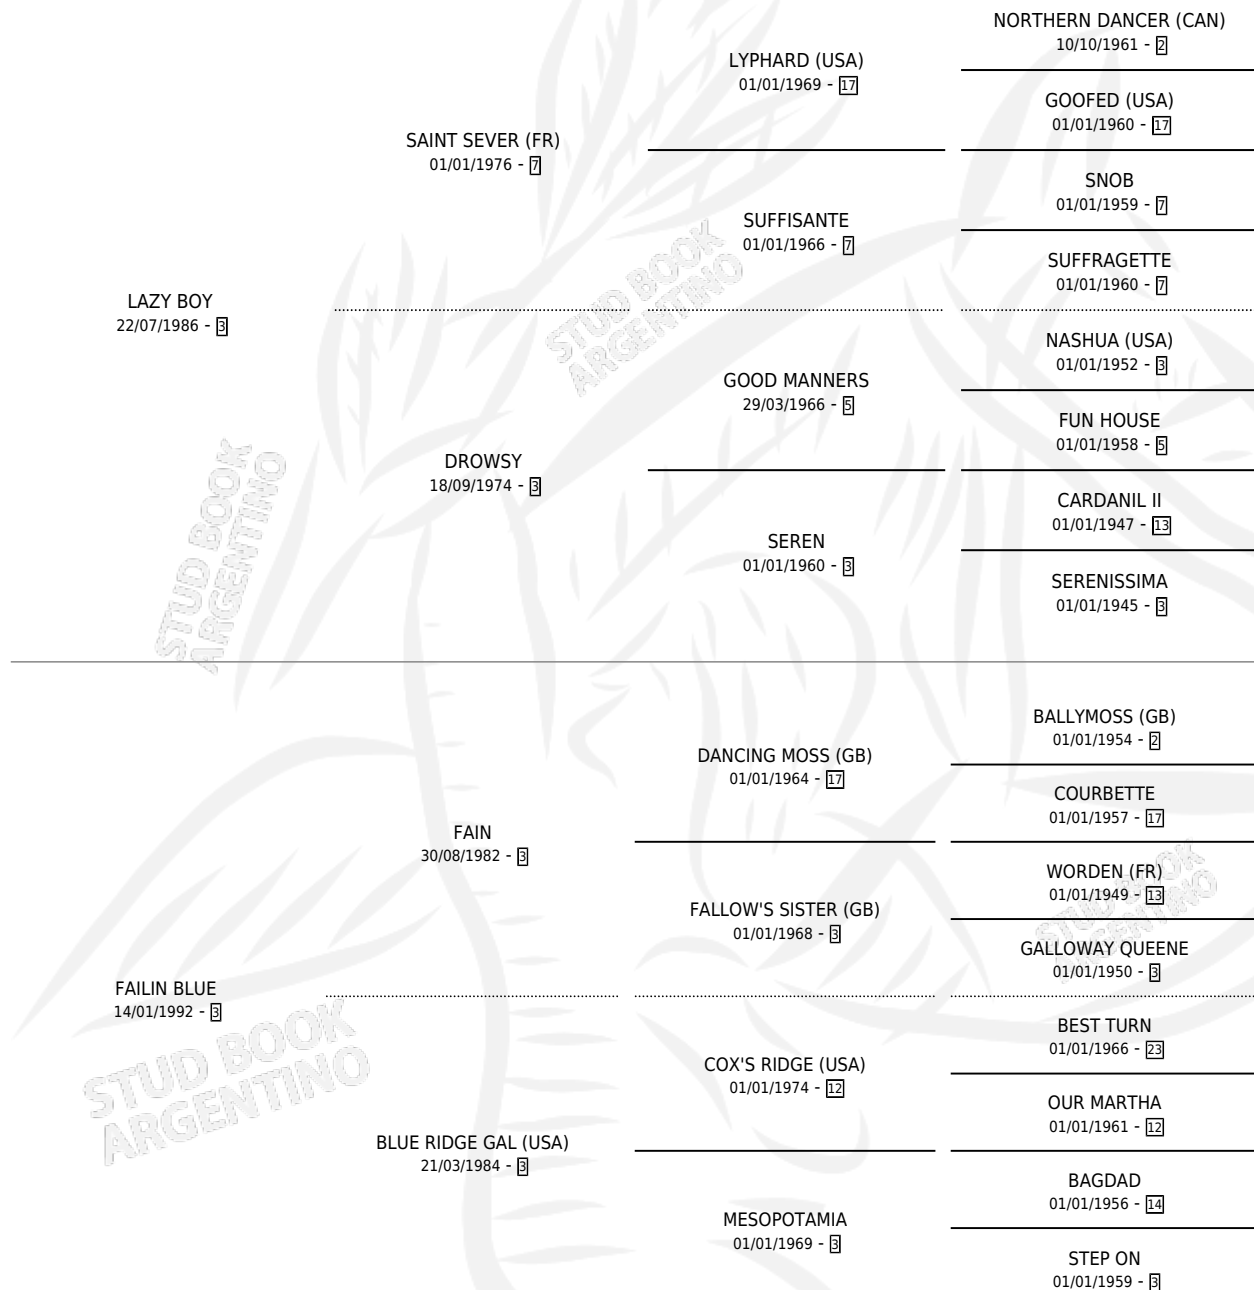

LAZY AZUL

por LAZY BOY y FAILIN BLUE por FAIN

Argentina · Macho · Alazan · SP · 16/09/1997
Familia 3-n · Volumen 36

ESTADO

TIPIFICACIÓN SANGUÍNEA	✓
TIPIFICACIÓN POR ADN	X
PASAPORTE	X
IDENTIFICACIÓN POR MICROCHIP	X
REPRODUCTOR	X

Lugar de nacimiento: La Gringa

Criador: La Gringa

PEDIGREE

LAZY AZUL

Datos oficiales del Stud Book Argentino

Documento generado el 06/05/2026

studbook.org.ar