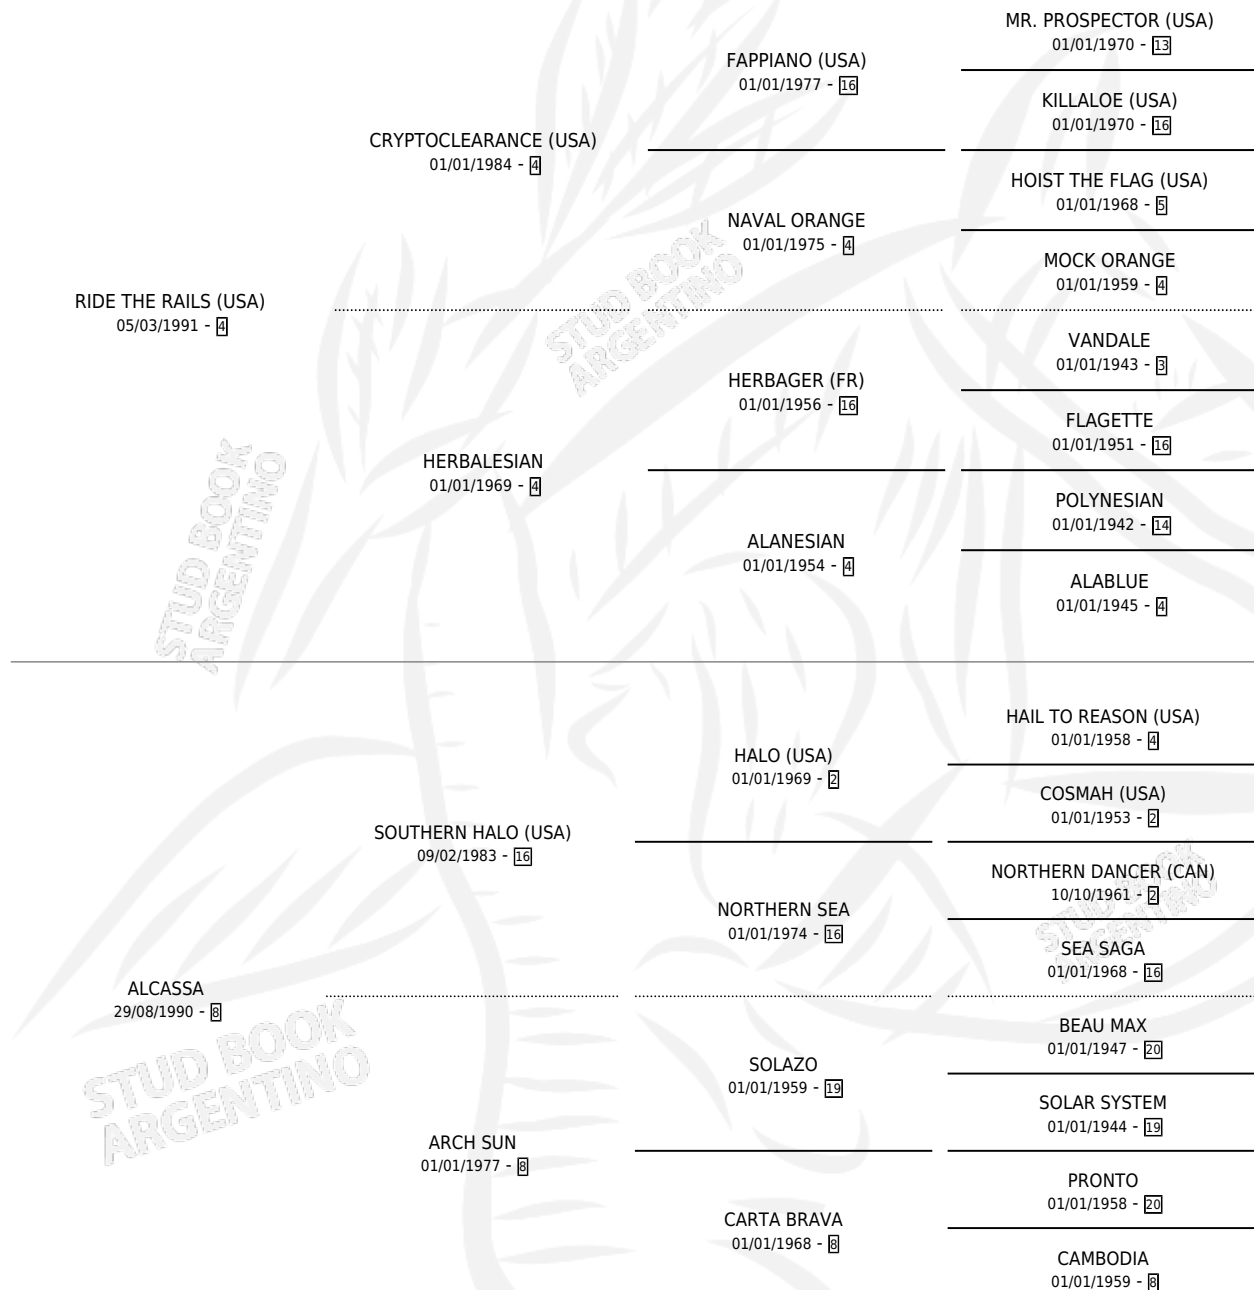

GARE DU NORD

por **RIDE THE RAILS (USA)** y **ALCASSA** por **SOUTHERN HALO (USA)**

Argentina · Hembra · Zaino · SP · 28/08/1997
Familia 8-g · Volumen 36

ESTADO

TIPIFICACIÓN SANGUÍNEA	✓
TIPIFICACIÓN POR ADN	✓
PASAPORTE	X
IDENTIFICACIÓN POR MICROCHIP	X
REPRODUCTOR	✓

Lugar de nacimiento: Abolengo
Criador: La Gringa

~

HIJOS

	MACHOS	HEMBRAS
8 NACIERON	6	2
4 CORRIERON	2	2
3 GANARON	1	2

0	0	0
GANADORES CL	GANADORES GR	GANADORES G1

PEDIGREE

CAMPAÑA

Solo carreras oficiales de Argentina

Ganadora de 4 carreras en San Isidro, Palermo y La Plata - \$22,630, a los 3,4 y 5 años.

POR DISTANCIA

HIPODROMO	CC	1°	2°	3°	4°	5°	NP	CLC	CLG	CLCG1	CLGG1	IMPORTE
PALERMO	7	1	1	0	1	3	1	0	0	0	0	\$9,080
1000 MTS	7	1	1	0	1	3	1	0	0	0	0	\$9,080
LA PLATA	4	2	0	0	1	0	1	0	0	0	0	\$7,830
1100 MTS	4	2	0	0	1	0	1	0	0	0	0	\$7,830
SAN ISIDRO	3	1	0	1	0	0	1	0	0	0	0	\$5,720
1100 MTS	1	0	0	1	0	0	0	0	0	0	0	\$520
1000 MTS	1	1	0	0	0	0	0	0	0	0	0	\$5,200
1200 MTS	1	0	0	0	0	0	1	0	0	0	0	\$0