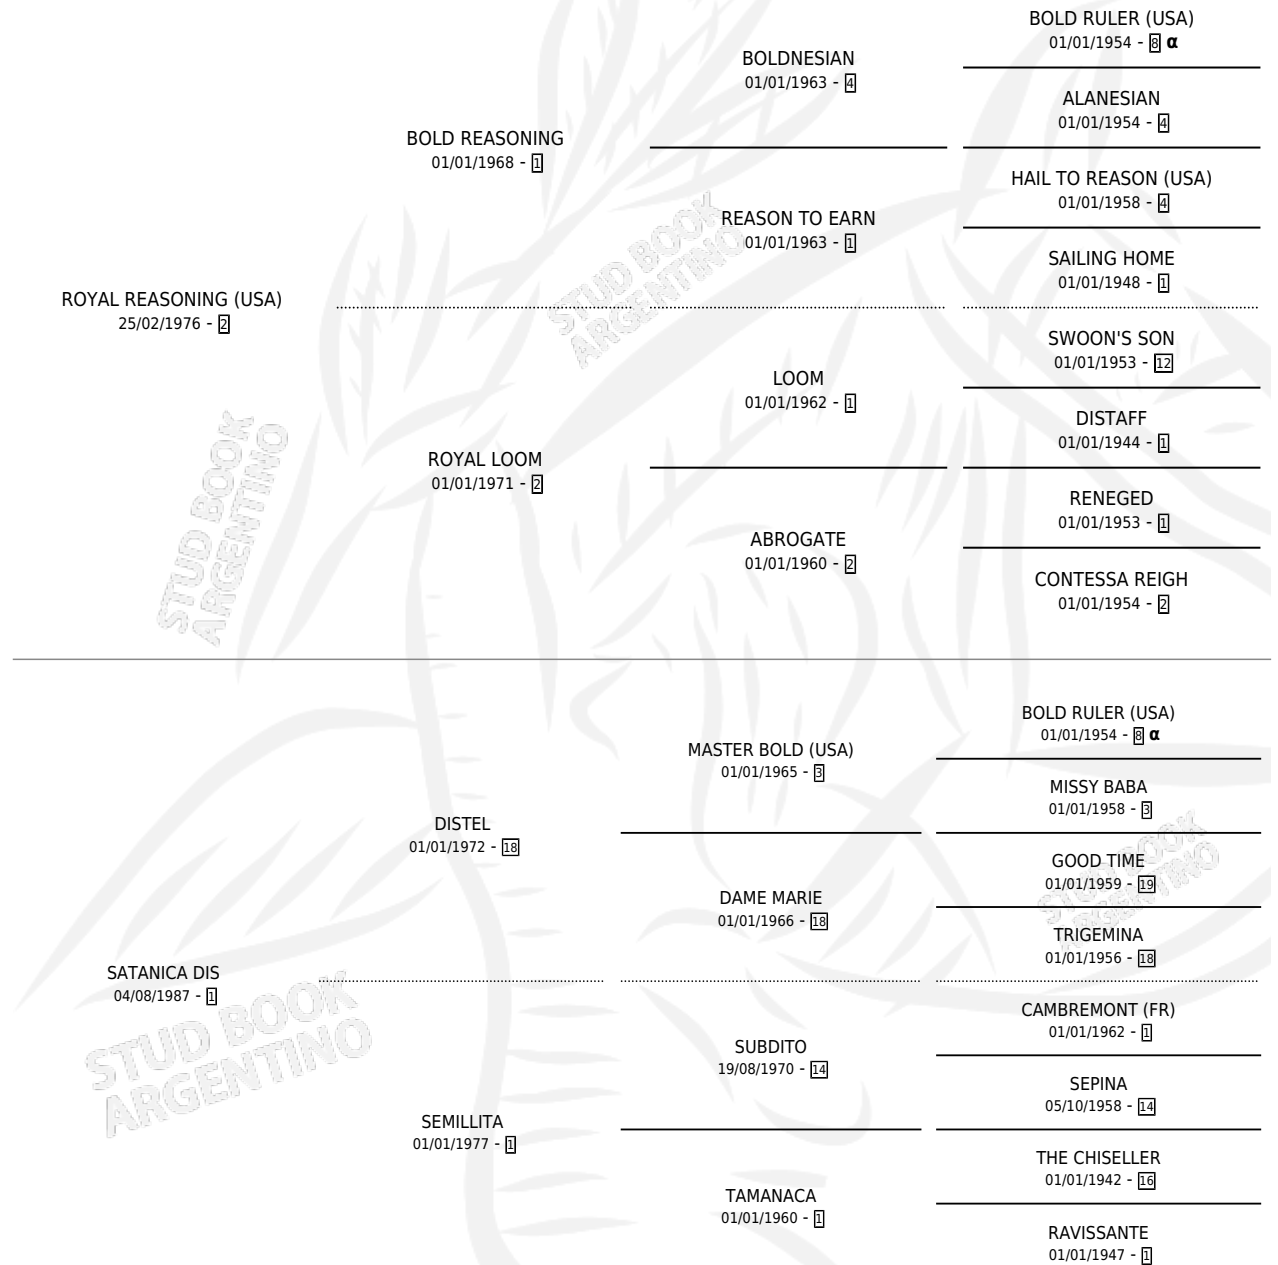

# SATANICA ROYAL

por ROYAL REASONING (USA) y SATANICA DIS por  
DISTEL

Argentina · Hembra · Zaino · SP · 15/09/1997  
Familia 1-w · Volumen 36

## ESTADO

TIPIFICACIÓN SANGUÍNEA	X
TIPIFICACIÓN POR ADN	X
PASAPORTE	X
IDENTIFICACIÓN POR MICROCHIP	X
REPRODUCTOR	X

**Lugar de nacimiento:** Usasti  
**Criador:** Sin dato

## PEDIGREE

INBREEDING : α

# SATANICA ROYAL

**Datos oficiales del Stud Book Argentino**

Documento generado el 12/06/2026

[studbook.org.ar](http://studbook.org.ar)