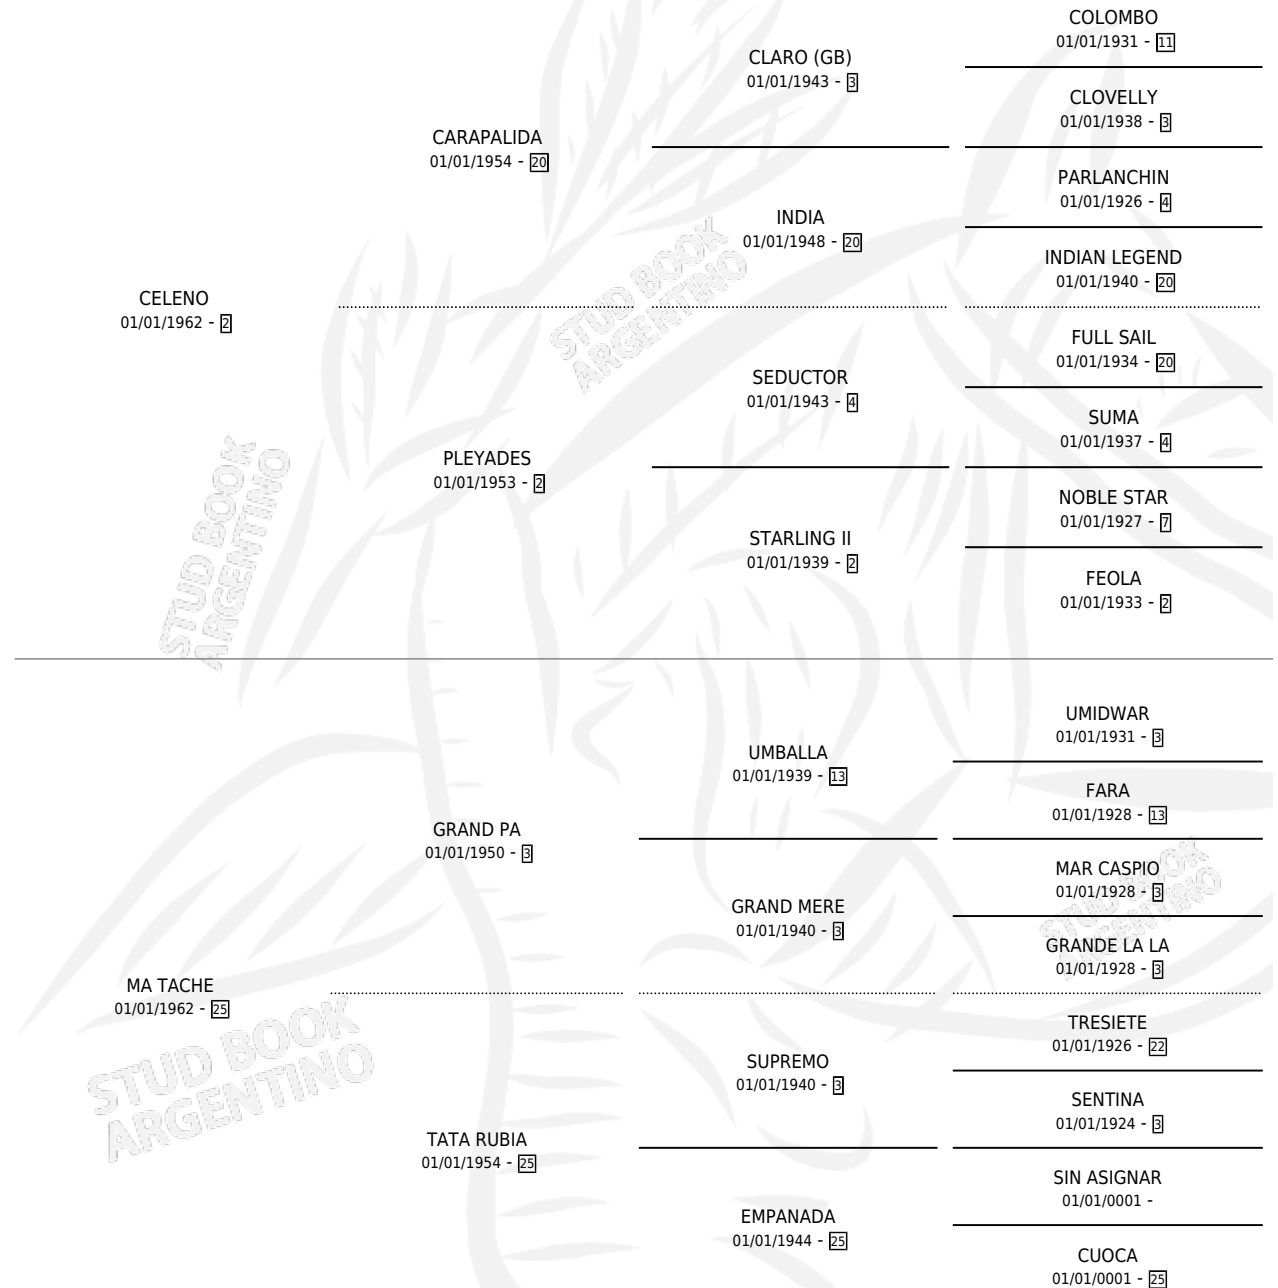

# ATACHE

por CELENO y MA TACHE por GRAND PA

Argentina · Hembra · Alazan · SP · 19/07/1973  
Familia 25 · Volumen 28

## ESTADO

TIPIFICACIÓN SANGUÍNEA	X
TIPIFICACIÓN POR ADN	X
PASAPORTE	X
IDENTIFICACIÓN POR MICROCHIP	X
REPRODUCTOR	✓

**Lugar de nacimiento:** Campo particular

**Criador:** Nazar Eduardo Alejandro

~

## PEDIGREE

S

cimientos 7 / Efectividad 70.00%

PADRILLO	PRODUCTO	CRIADOR	1ER SERVICIO	ÚLTIMO SERVICIO
FRAY SEDOSO	∅		12/11/1992	04/12/1992
<b>ATACHE</b>	∅		29/10/1991	29/10/1991
FRAY SEDOSO	NEW'S ATACHE (H A1, 26/09/1991)	NAZAR HERNANDEZ PABLO SANTIAGO	20/10/1990	20/10/1990
FRAY SEDOSO	FRAY'S ATACHE (H T, 31/08/1990)	CROSS	05/10/1989	05/10/1989
FRAY SEDOSO	ATASED (M T, 12/08/1989)	NAZAR EDUARDO ALEJANDRO	06/09/1988	09/09/1988
FRAY SEDOSO	∅		23/11/1987	30/12/1987
FRAY SEDOSO	SEDAT (M Z, 14/11/1987)	NAZAR EDUARDO ALEJANDRO	01/11/1986	19/12/1986
MANTECON	MAN'S FILLY (H A, 01/11/1986)	NAZAR EDUARDO ALEJANDRO	26/10/1985	05/12/1985
MANTECON	WINNER MAN (M A, 18/10/1985)	SIN DATO		
MANTECON	MAN'S LIFE (H A, 22/10/1984) •MURIÓ EL 17/04/2009•	SIN DATO		