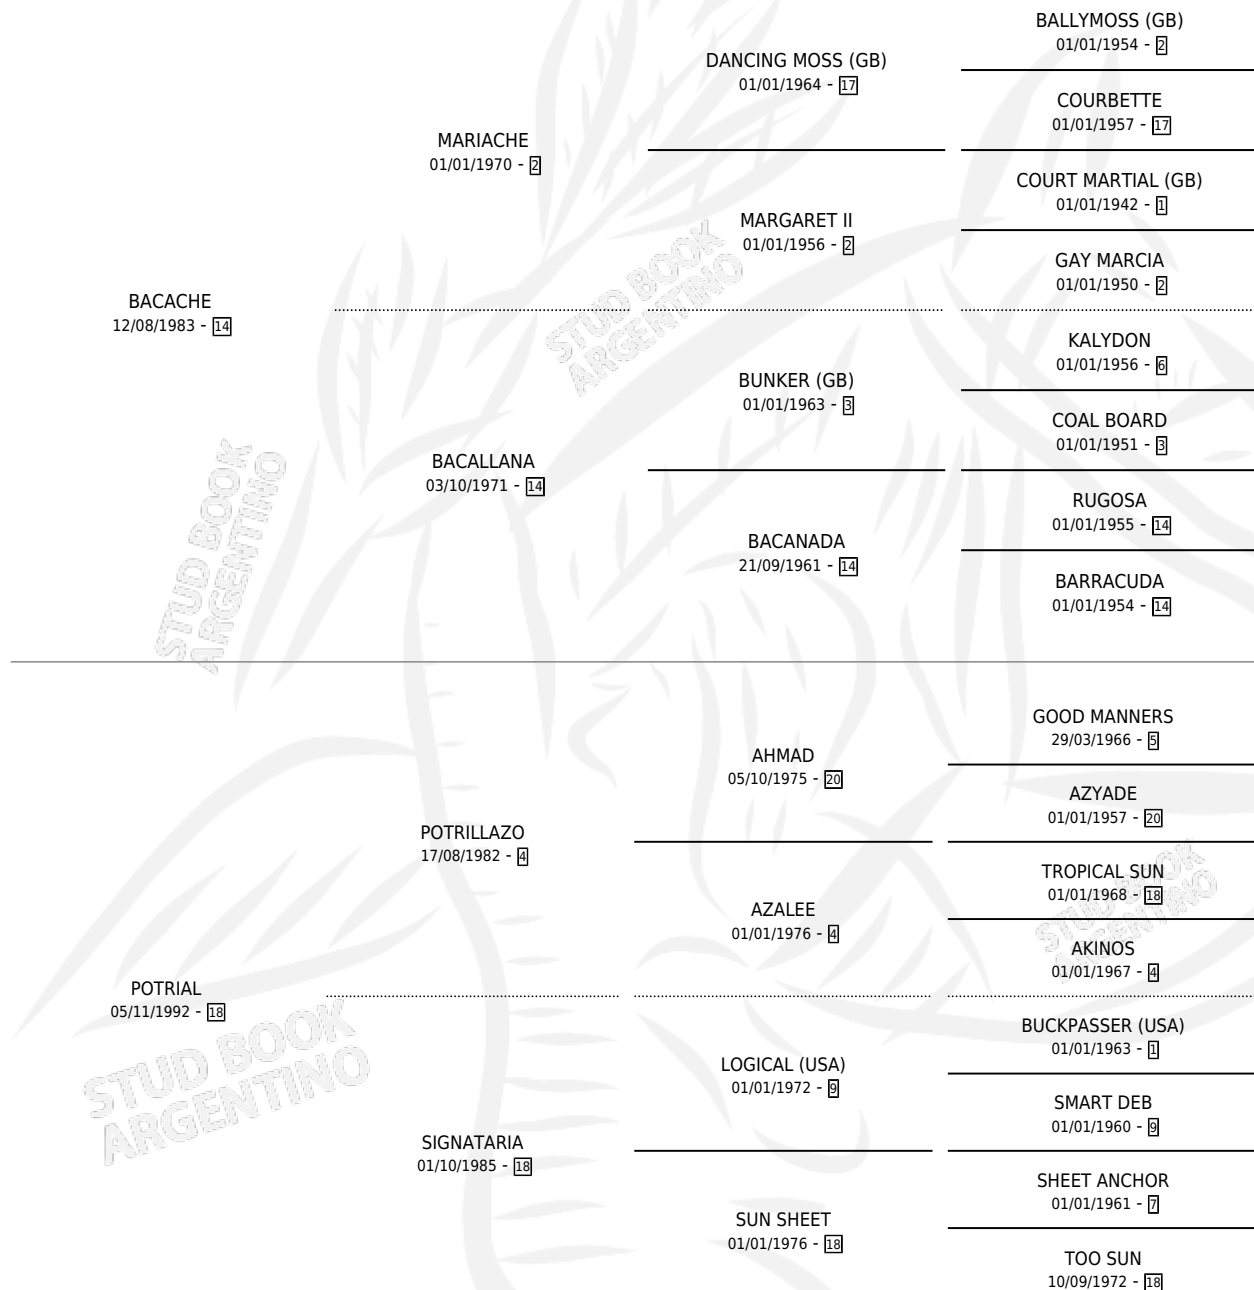

POTRIBA

por **BACACHE** y **POTRIAL** por **POTRILLAZO**

Argentina · Macho · Alazan · SP · 26/08/1997
Familia 18-a · Volumen 36

ESTADO

TIPIFICACIÓN SANGUÍNEA	✓
TIPIFICACIÓN POR ADN	X
PASAPORTE	X
IDENTIFICACIÓN POR MICROCHIP	X
REPRODUCTOR	X

Lugar de nacimiento: San Jeronimo Sur
Criador: San Jeronimo Sur

PEDIGREE

CAMPAÑA

Solo carreras oficiales de Argentina

POR EDAD

EDAD	CC	1°	2°	3°	4°	5°	NP	CLC	CLG	CLCG1	CLGG1	IMPORTE	GANANCIA / CC
4 AÑOS	4	0	0	0	0	0	4	0	0	0	0	\$0	\$0
5 AÑOS	2	0	0	0	0	0	2	0	0	0	0	\$0	\$0
TOTALES	6	0	0	0	0	0	6	0	0	0	0	\$0	\$0
%		0.0%	0.0%	0.0%	0.0%	0.0%	100%	0.0%	0.0%	0.0%	0.0%		