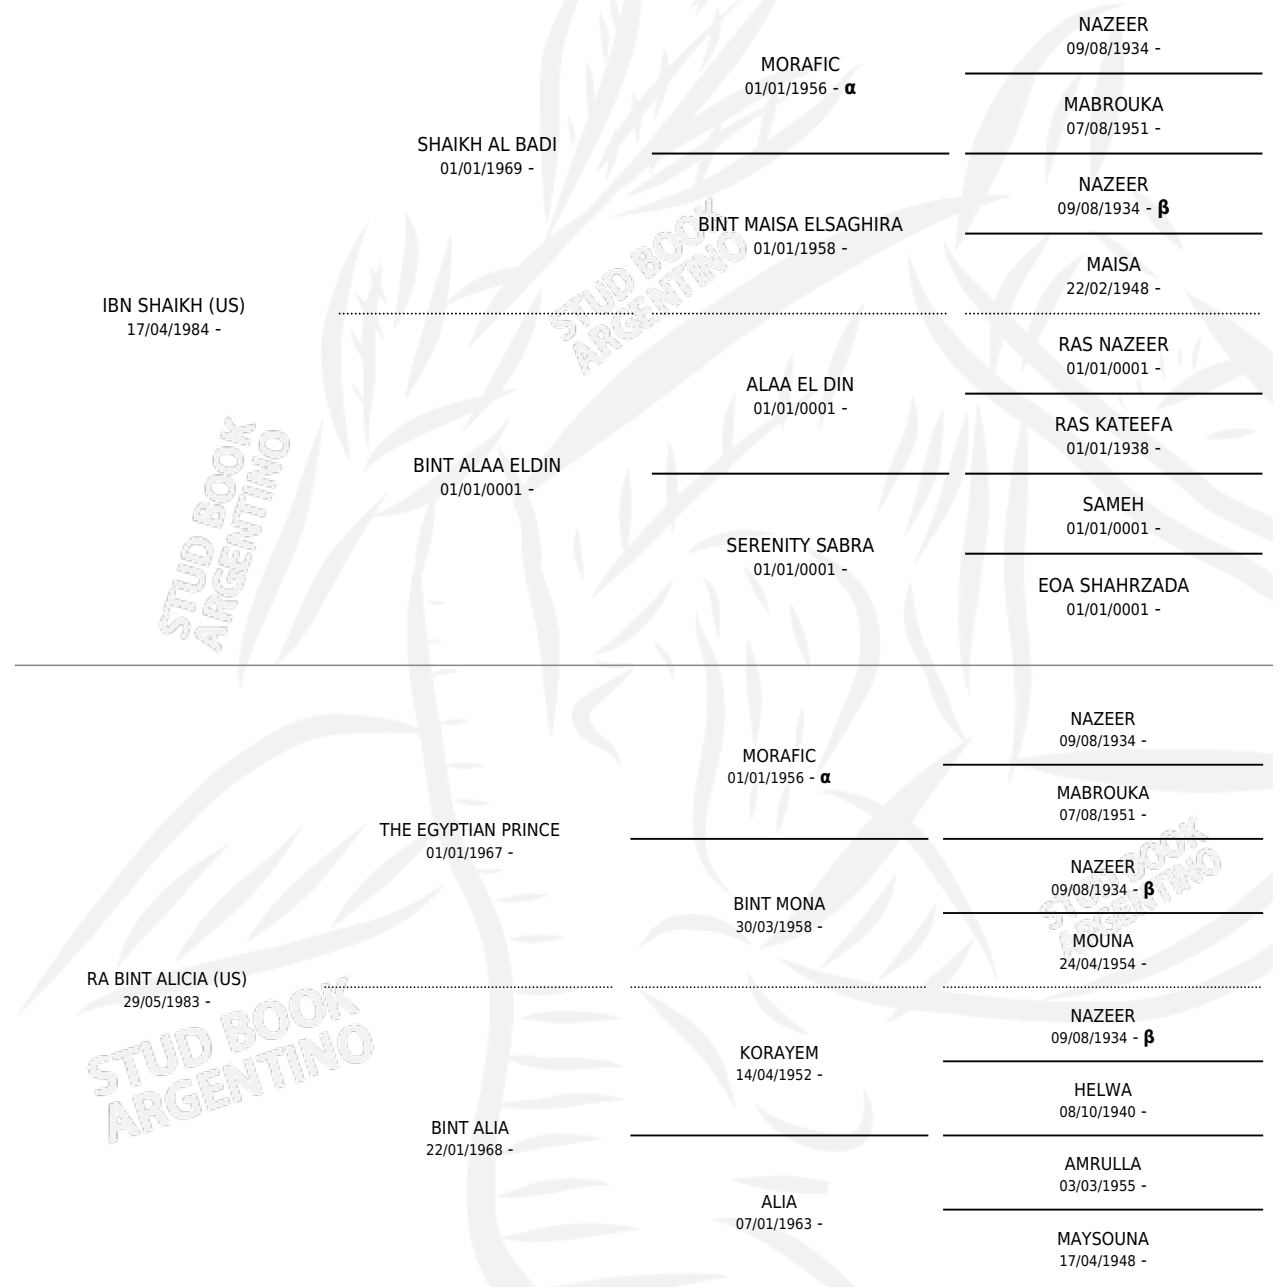

SCHE' HELWA

por **IBN SHAIKH (US)** y **RA BINT ALICIA (US)** por **THE EGYPTIAN PRINCE**

Argentina · Hembra · Alazan · AP · 09/09/1997
Familia · Volumen 36

ESTADO

TIPIFICACIÓN SANGUÍNEA	✓
TIPIFICACIÓN POR ADN	✓
PASAPORTE	✓
IDENTIFICACIÓN POR MICROCHIP	X
REPRODUCTOR	✓

Lugar de nacimiento: Scheherezade
Criador: Sin dato

PEDIGREE

INBREEDING : α, β

S

mientos 0 / Efectividad 0.00%

PADRILLO	PRODUCTO	CRIADOR	1ER SERVICIO	ÚLTIMO SERVICIO
ZT FAWN	∅		26/10/2012	30/10/2012
SCHE' HELWA	∅		20/04/2012	24/04/2012
Datos oficiales del Stud Book Argentino	∅		23/10/2011	19/11/2011
Documento generado el 15/05/2026	∅		12/09/2010	05/11/2010
RM MALEVO	∅		28/09/2006	26/12/2006
studbook.org.ar				
ABU KHAIL (US)	∅			