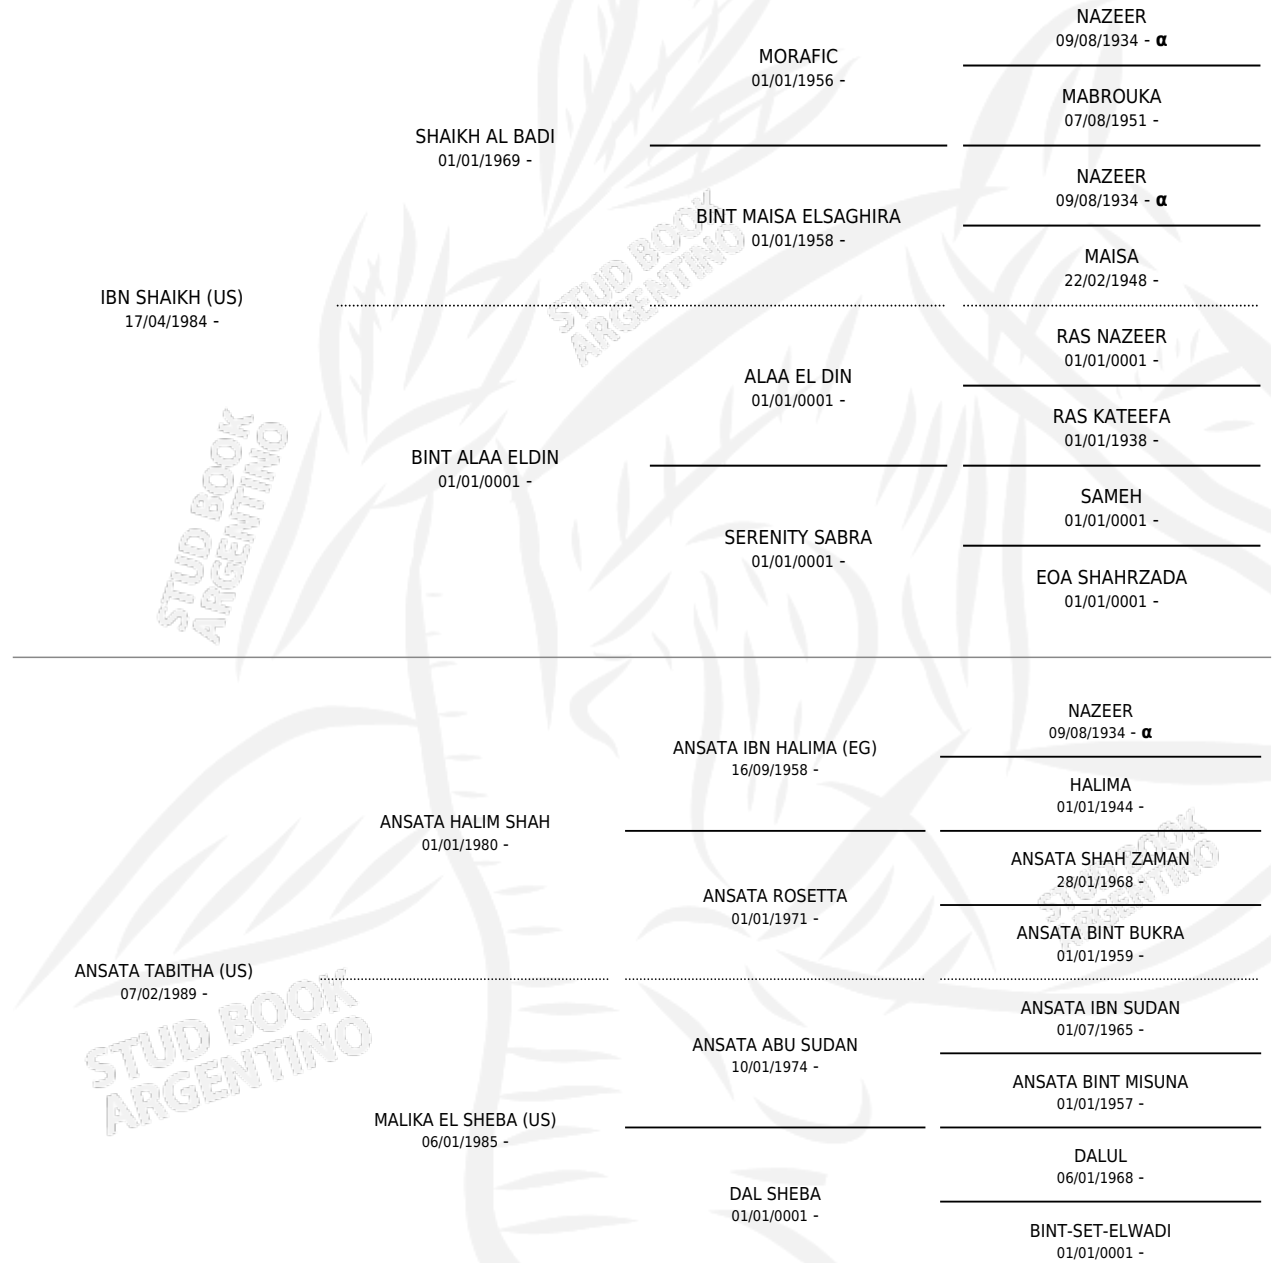

SCHE' MOHAMMED

por **IBN SHAIKH (US)** y **ANSATA TABITHA (US)** por
ANSATA HALIM SHAH

Argentina · Macho · Tordillo · AP · 05/09/1997
Familia · Volumen 36

ESTADO

TIPIFICACIÓN SANGUÍNEA	✓
TIPIFICACIÓN POR ADN	X
PASAPORTE	X
IDENTIFICACIÓN POR MICROCHIP	X
REPRODUCTOR	X

Lugar de nacimiento: Scheherezade
Criador: Sin dato

PEDIGREE

INBREEDING : α