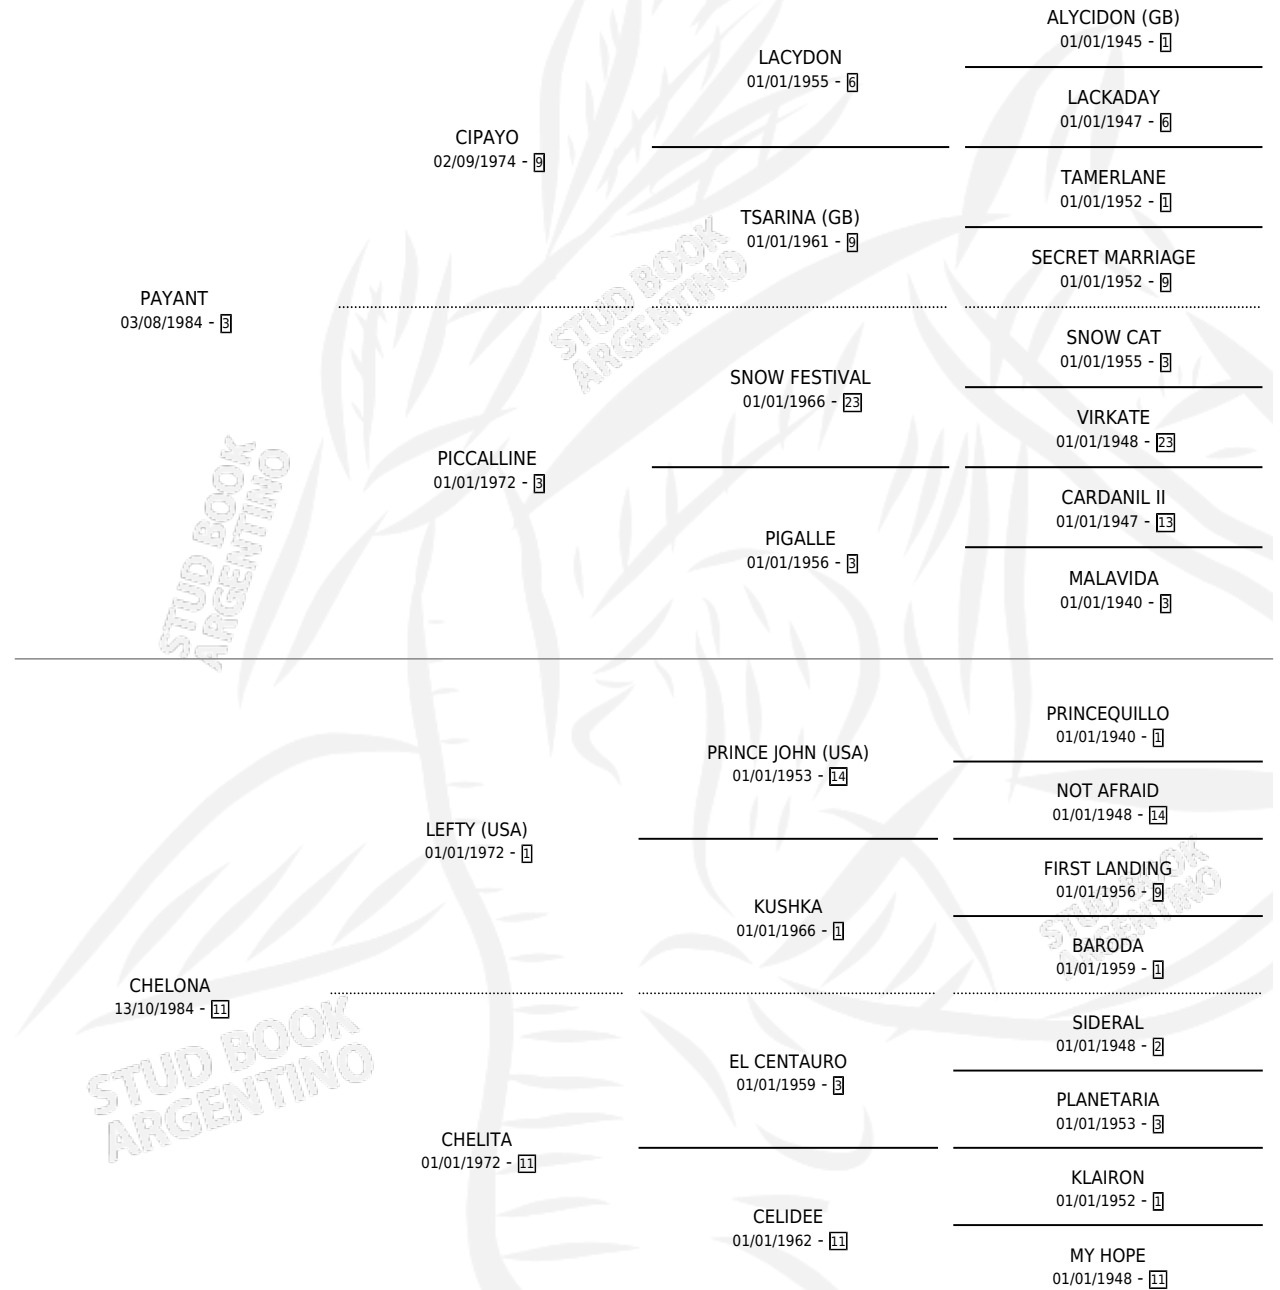

CHICHIA

por **PAYANT** y **CHELONA** por **LEFTY (USA)**

Argentina · Hembra · Zaino · SP · 13/08/1997
Familia 11-g · Volumen 36

ESTADO

TIPIFICACIÓN SANGUÍNEA	✓
TIPIFICACIÓN POR ADN	✓
PASAPORTE	X
IDENTIFICACIÓN POR MICROCHIP	X
REPRODUCTOR	✓

Lugar de nacimiento: Las Ortigas

Criador: Las Ortigas

~

HIJOS

	MACHOS	HEMBRAS
4 NACIERON	4	0
4 CORRIERON	4	0
1 GANARON	1	0
0 GANADORES CL	0 GANADORES GR	0 GANADORES G1

PEDIGREE

CAMPAÑA

Solo carreras oficiales de Argentina