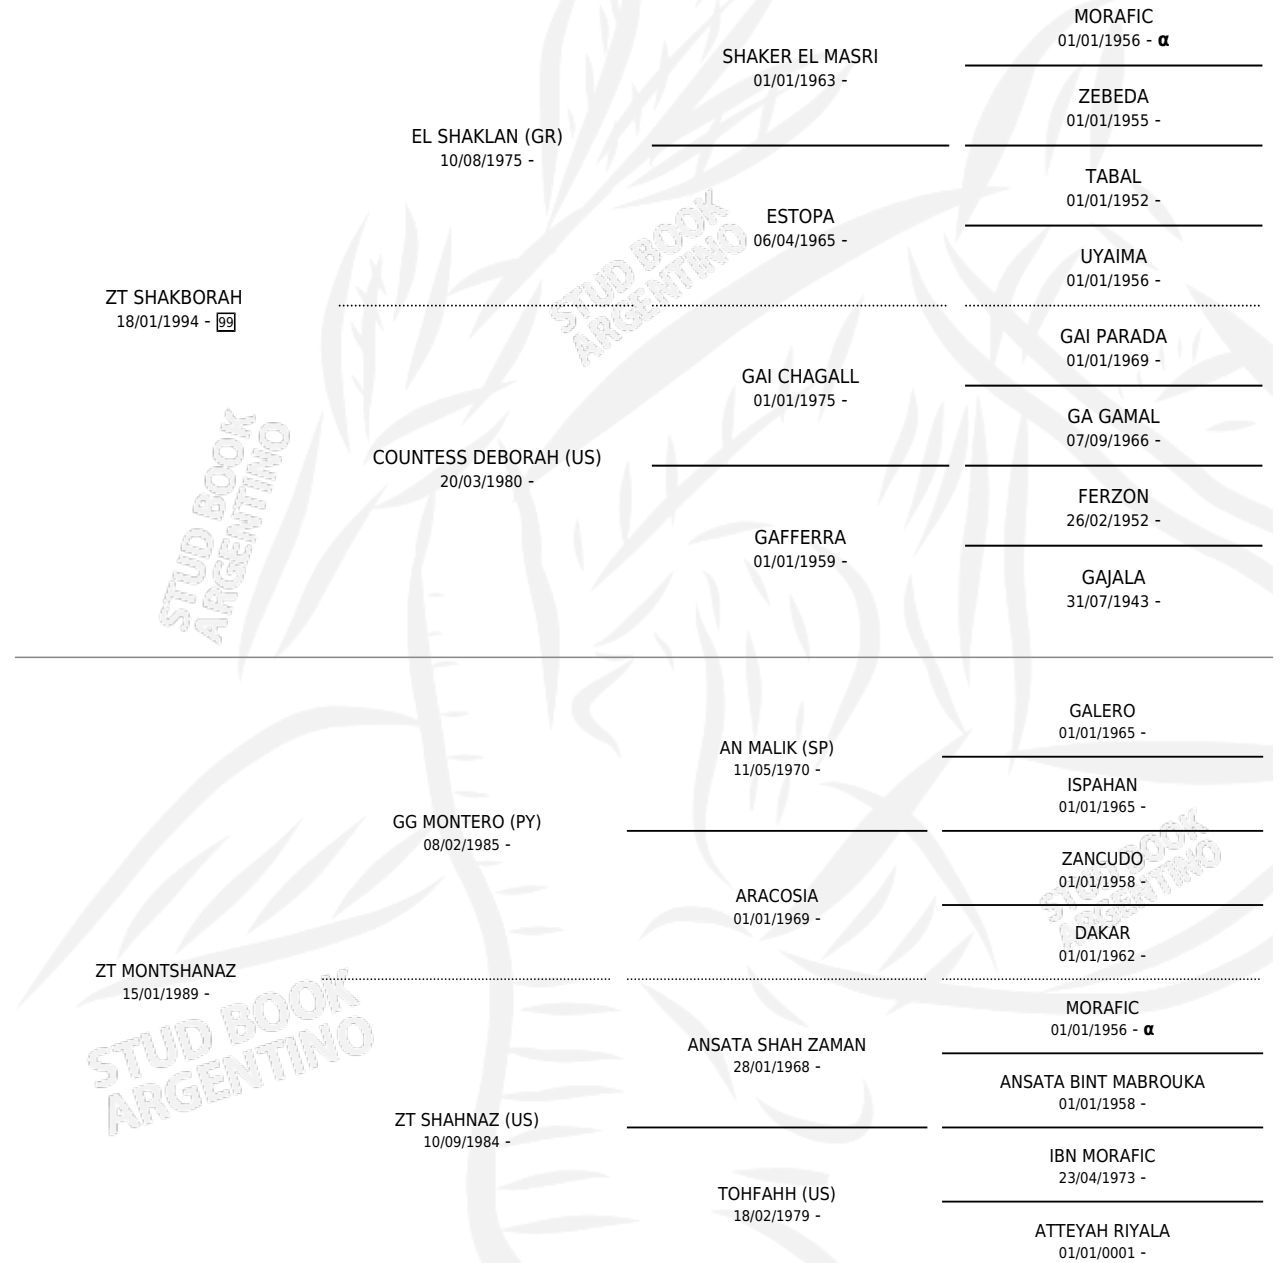

LS NEBRASSKA

por ZT SHAKBORAH y ZT MONTSHANAZ por GG MONTERO (PY)

Argentina · Macho · Tordillo · AP · 17/08/1997
Familia · Volumen 36

ESTADO

TIPIFICACIÓN SANGUÍNEA	✓
TIPIFICACIÓN POR ADN	X
PASAPORTE	X
IDENTIFICACIÓN POR MICROCHIP	X
REPRODUCTOR	X

Lugar de nacimiento: La Susana
Criador: Sin dato

PEDIGREE

INBREEDING : α

LS NEBRASSKA

Datos oficiales del Stud Book Argentino

Documento generado el 11/06/2026

studbook.org.ar