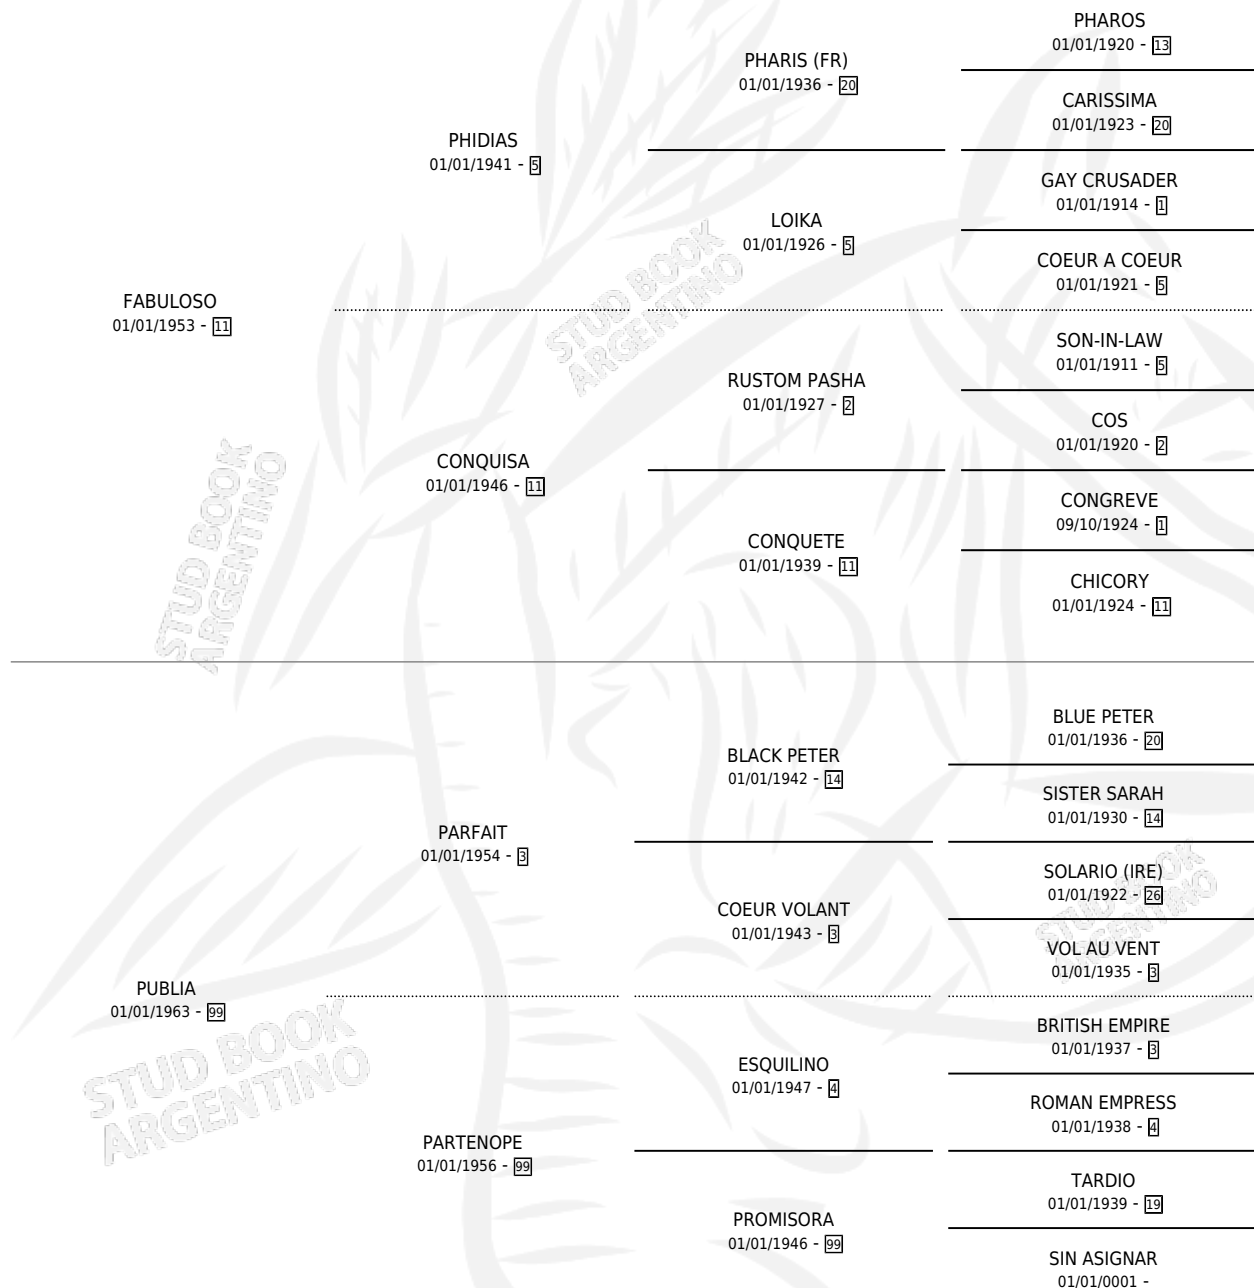

PACHACHA

por **FABULOSO** y **PUBLIA** por **PARFAIT**

Argentina · Hembra · Alazan · SP · 01/01/1973
Familia 99 · Volumen 28

ESTADO

TIPIFICACIÓN SANGUÍNEA	X
TIPIFICACIÓN POR ADN	X
PASAPORTE	X
IDENTIFICACIÓN POR MICROCHIP	X
REPRODUCTOR	✓

Lugar de nacimiento: Campo particular

Criador: Sin dato

~

HIJOS

	MACHOS	HEMBRAS
4 NACIERON	1	3
SIN ACTUACIONES		

PEDIGREE