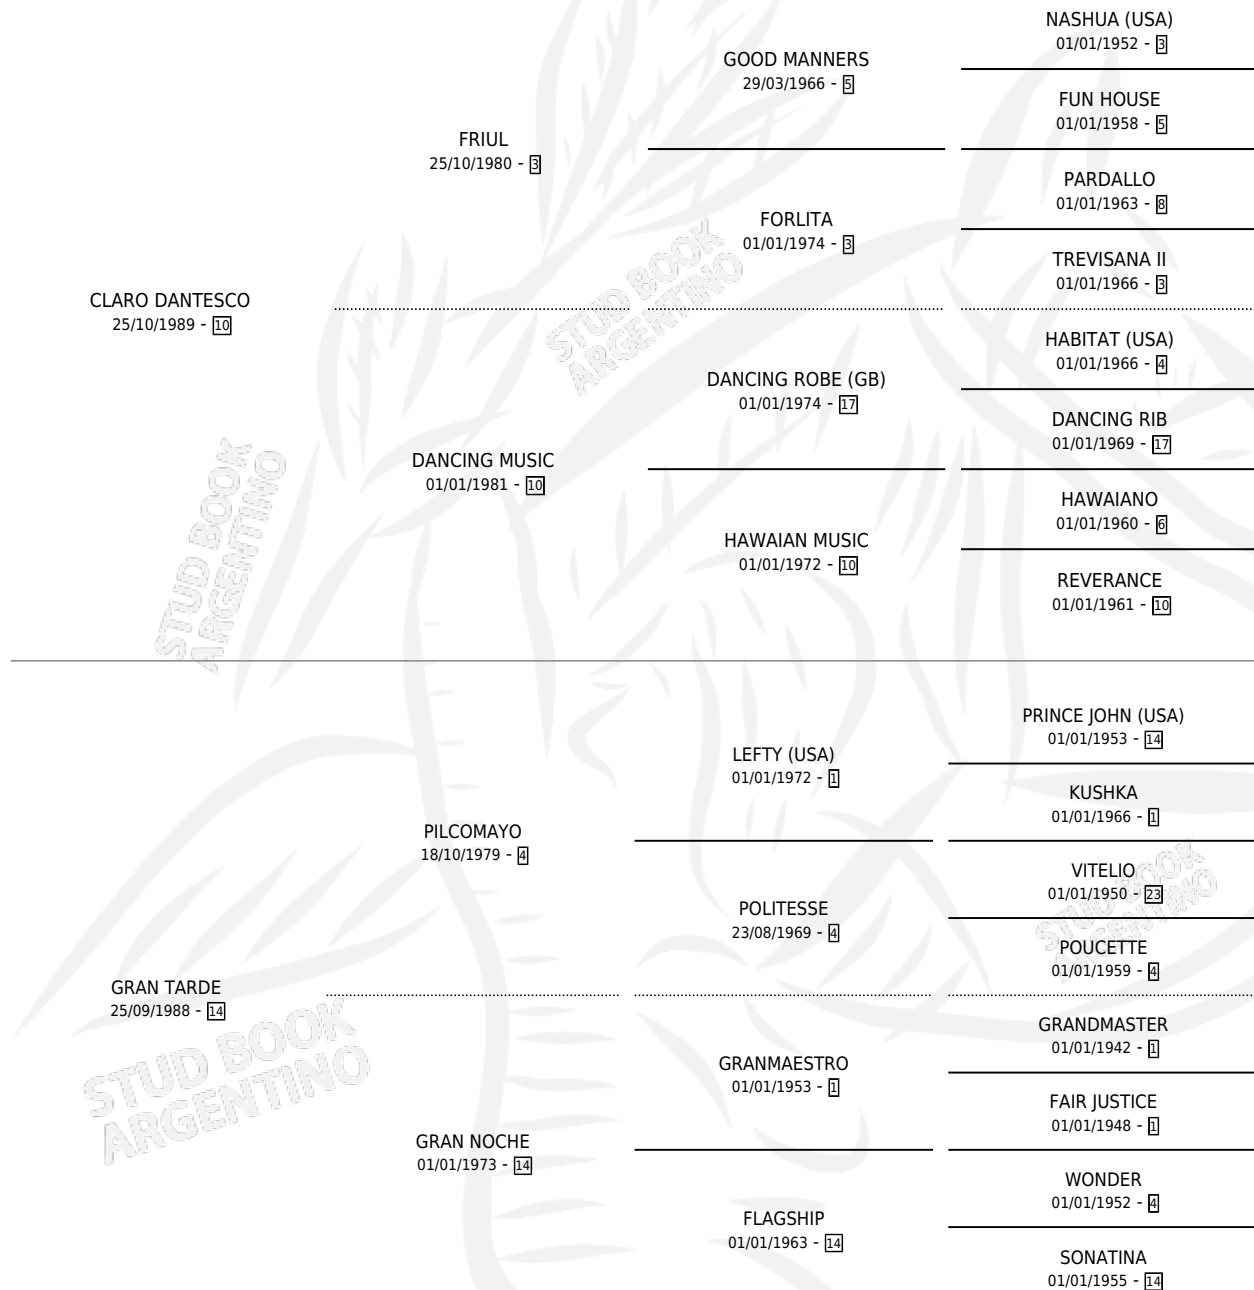

SIL CHASQUERO

por CLARO DANTESCO y GRAN TARDE por PILCOMAYO

Argentina · Macho · Alazan · SP · 08/09/1997
Familia 14 · Volumen 36

ESTADO

TIPIFICACIÓN SANGUÍNEA	X
TIPIFICACIÓN POR ADN	X
PASAPORTE	X
IDENTIFICACIÓN POR MICROCHIP	X
REPRODUCTOR	X

Lugar de nacimiento: Silvicruz

Criador: Sin dato

PEDIGREE

SIL CHASQUERO

Datos oficiales del Stud Book Argentino

Documento generado el 04/05/2026

studbook.org.ar