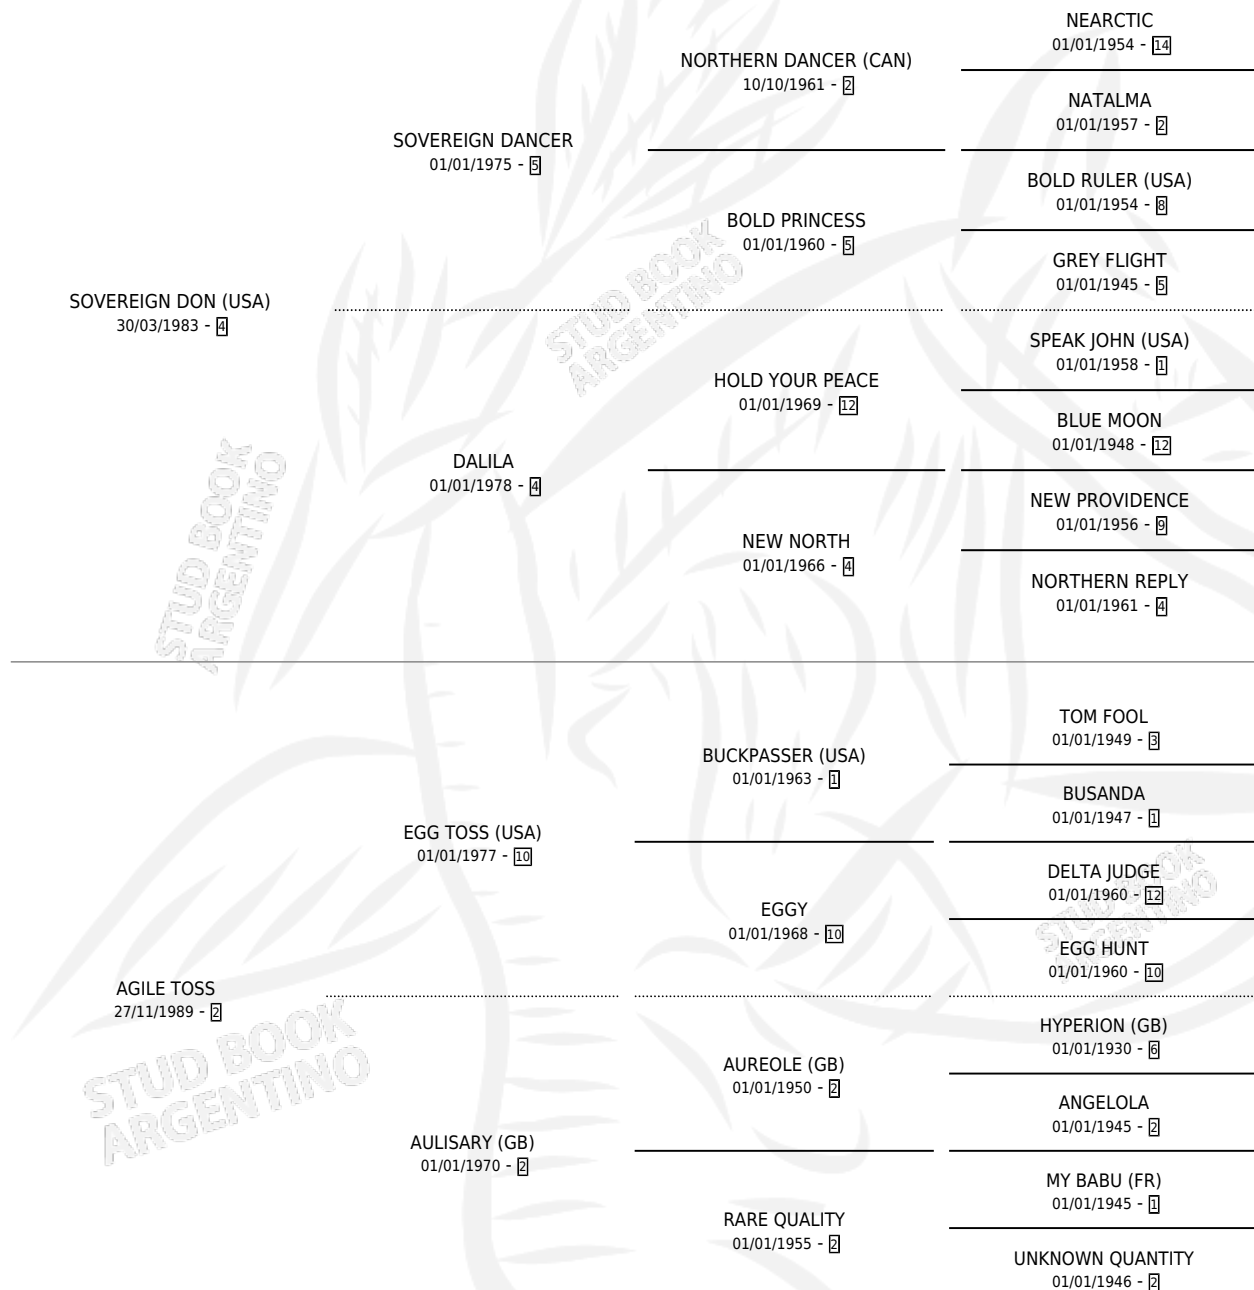

XENA DON

por **SOVEREIGN DON (USA)** y **AGILE TOSS** por **EGG TOSS (USA)**

Argentina · Hembra · Zaino Colorado · SP · 15/09/1997
Familia 2-g · Volumen 36

ESTADO

TIPIFICACIÓN SANGUÍNEA	✓
TIPIFICACIÓN POR ADN	✓
PASAPORTE	X
IDENTIFICACIÓN POR MICROCHIP	X
REPRODUCTOR	✓

Lugar de nacimiento: Caryjuan
Criador: Caryjuan

~

HIJOS

	MACHOS	HEMBRAS
3 NACIERON	1	2
2 CORRIERON	1	1

SIN ACTUACIONES

PEDIGREE