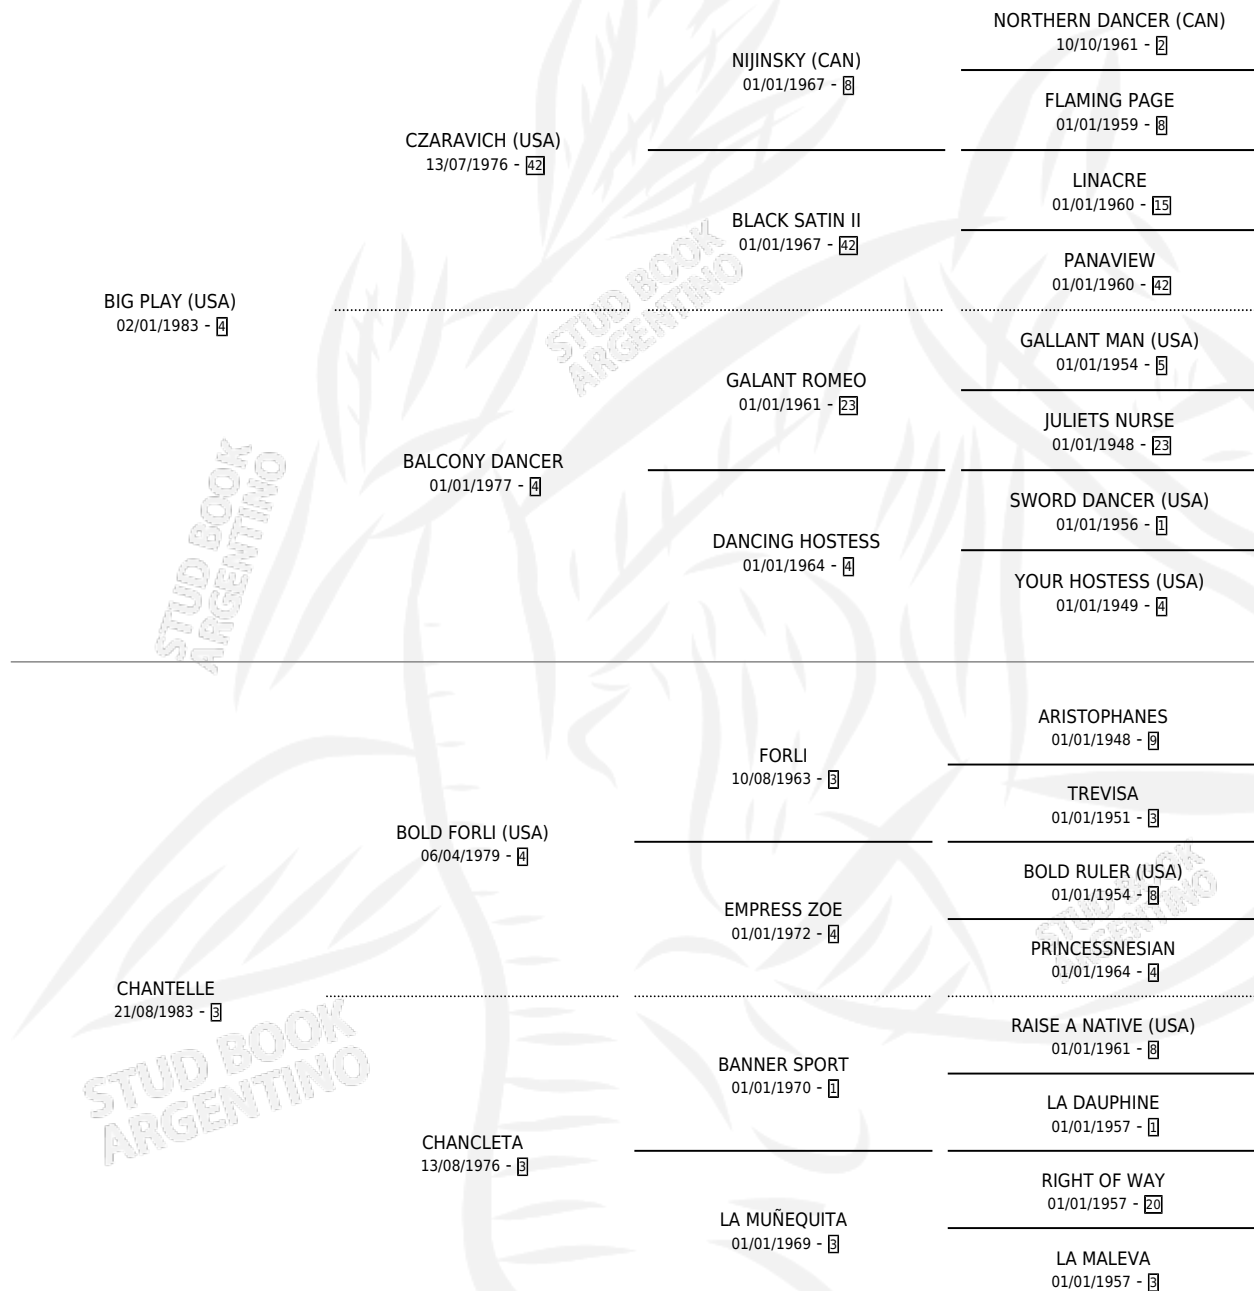

BANDERIA

por **BIG PLAY (USA)** y **CHANTELLE** por **BOLD FORLI (USA)**

Argentina · Hembra · Alazan · SP · 14/08/1997
Familia 3-h · Volumen 36

ESTADO

TIPIFICACIÓN SANGUÍNEA	✓
TIPIFICACIÓN POR ADN	X
PASAPORTE	X
IDENTIFICACIÓN POR MICROCHIP	X
REPRODUCTOR	X

Lugar de nacimiento: Comalal

Criador: Sin dato

PEDIGREE

EXPORTACIÓN / IMPORTACIÓN

FECHA	MOVIMIENTO	PAÍS
17/11/1998	EXPORTADO	URUGUAY

BANDERIA

Datos oficiales del Stud Book Argentino

Documento generado el 12/05/2026