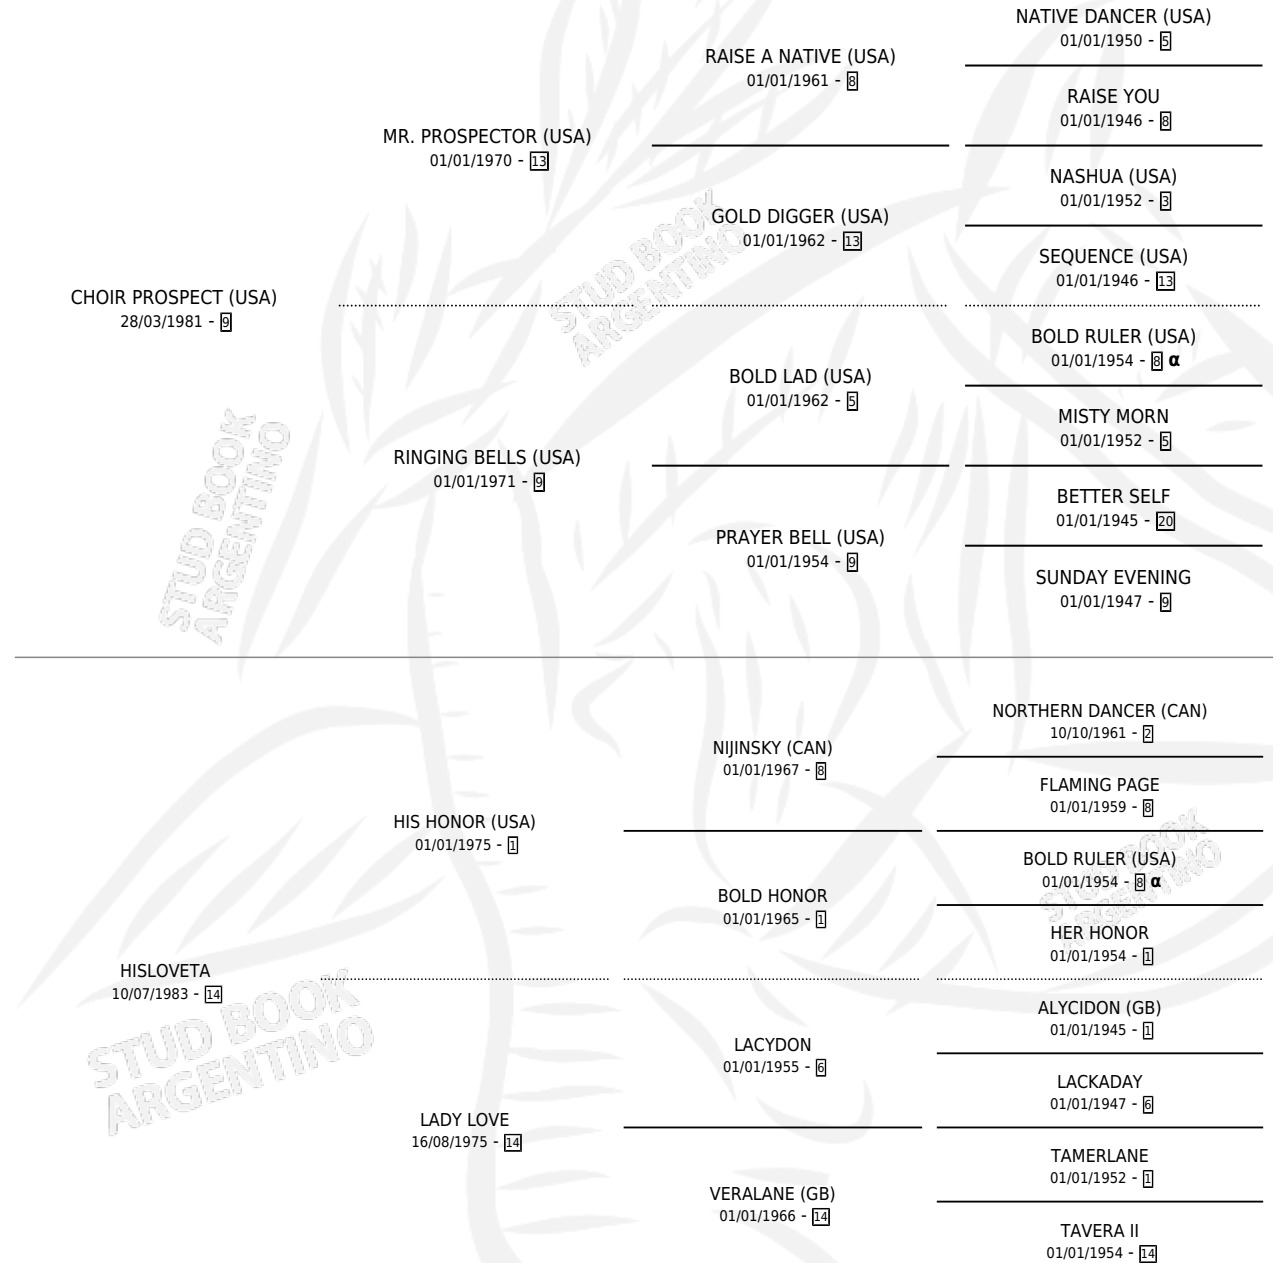

CHISLOVO

por **CHOIR PROSPECT (USA)** y **HISLOVETA** por **HIS HONOR (USA)**

Argentina · Macho · Zaino · SP · 15/08/1997
Familia 14-b · Volumen 36

ESTADO

TIPIFICACIÓN SANGUÍNEA	✓
TIPIFICACIÓN POR ADN	X
PASAPORTE	X
IDENTIFICACIÓN POR MICROCHIP	X
REPRODUCTOR	X

Lugar de nacimiento: Horizonte
Criador: El Horizonte Sca

PEDIGREE

INBREEDING : α

CHISLOVO

Datos oficiales del Stud Book Argentino

Documento generado el 05/05/2026

studbook.org.ar