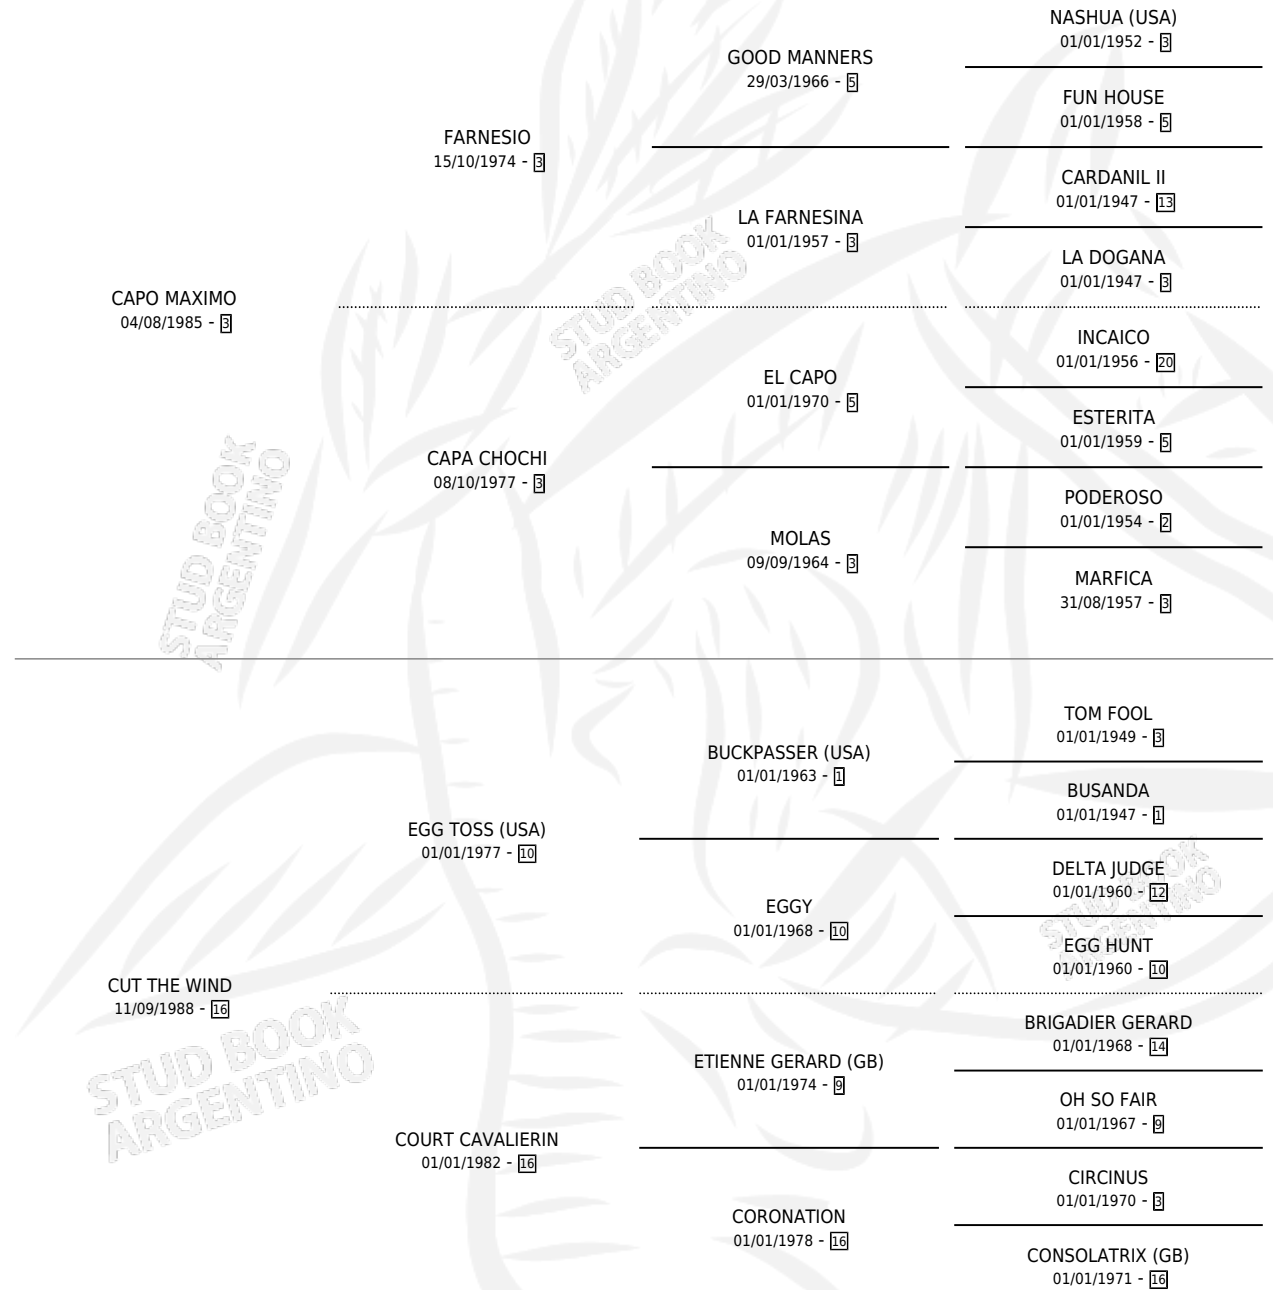

COMPOSITOR

por CAPO MAXIMO y CUT THE WIND por EGG TOSS (USA)

Argentina · Macho · Alazan · SP · 18/09/1997
Familia 16-e · Volumen 36

ESTADO

TIPIFICACIÓN SANGUÍNEA	✓
TIPIFICACIÓN POR ADN	X
PASAPORTE	X
IDENTIFICACIÓN POR MICROCHIP	X
REPRODUCTOR	X

Lugar de nacimiento: Avourneen

Criador: Avourneen

PEDIGREE

CAMPAÑA

Solo carreras oficiales de Argentina

POR EDAD

EDAD	CC	1°	2°	3°	4°	5°	NP	CLC	CLG	CLCG1	CLGG1	IMPORTE	GANANCIA / CC
2 AÑOS	4	0	1	0	1	0	2	0	0	0	0	\$2,440	\$610
3 AÑOS	16	3	1	2	1	1	8	1	0	0	0	\$26,716	\$1,670
4 AÑOS	5	0	0	0	2	0	3	0	0	0	0	\$620	\$124
TOTALES	25	3	2	2	4	1	13	1	0	0	0	\$29,776	\$1,191
%		12.0%	8.0%	8.0%	16.0%	4.0%	52.0%	4.0%	0.0%	0.0%	0.0%		

Ganador de 3 carreras en San Isidro y Palermo - \$29,776, a los 3 años.

POR DISTANCIA

HIPODROMO	CC	1°	2°	3°	4°	5°	NP	CLC	CLG	CLCG1	CLGG1	IMPORTE
SAN ISIDRO	13	1	1	1	3	0	7	0	0	0	0	\$11,416
1200 MTS	10	1	1	1	1	0	6	0	0	0	0	\$10,510
1400 MTS	1	0	0	0	1	0	0	0	0	0	0	\$306
1000 MTS	2	0	0	0	1	0	1	0	0	0	0	\$600
LA PLATA	3	0	0	0	0	0	3	1	0	0	0	\$0
1200 MTS	1	0	0	0	0	0	1	0	0	0	0	\$0
1400 MTS	1	0	0	0	0	0	1	0	0	0	0	\$0
1600 MTS	1	0	0	0	0	0	1	1	0	0	0	\$0
PALERMO	9	2	1	1	1	1	3	0	0	0	0	\$18,360
1200 MTS	5	1	0	1	1	1	1	0	0	0	0	\$7,650
1400 MTS	1	1	0	0	0	0	0	0	0	0	0	\$8,870
1000 MTS	3	0	1	0	0	0	2	0	0	0	0	\$1,840