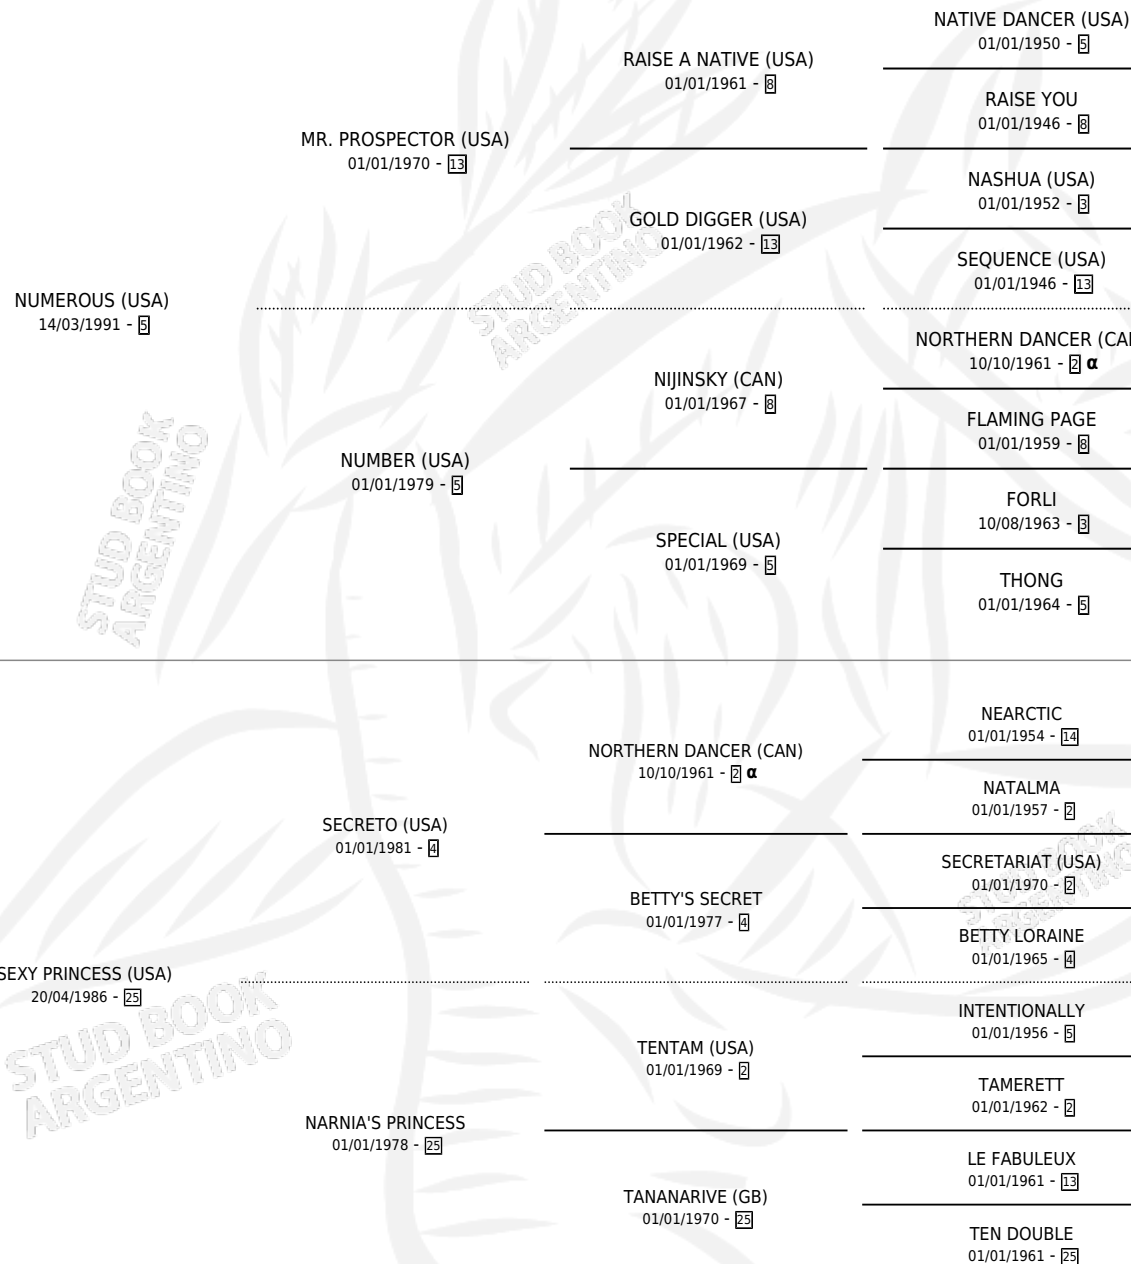

MISS DI

por **NUMEROUS (USA)** y **SEXY PRINCESS (USA)** por **SECRETO (USA)**

Argentina · Hembra · Zaino · SP · 22/08/1997
Familia 25 · Volumen 36

ESTADO

TIPIFICACIÓN SANGUÍNEA	✓
TIPIFICACIÓN POR ADN	✓
PASAPORTE	X
IDENTIFICACIÓN POR MICROCHIP	X
REPRODUCTOR	✓

Lugar de nacimiento: Firmamento
Criador: Firmamento

~

HIJOS

	MACHOS	HEMBRAS
7 NACIERON	4	3
6 CORRIERON	3	3
3 GANARON	3	0
0 GANADORES CL	0 GANADORES GR	0 GANADORES G1

PEDIGREE

INBREEDING : α

S

cimientos 7 / Efectividad 70.00%

PADRILLO	PRODUCTO	CRIADOR	1ER SERVICIO	ÚLTIMO SERVICIO
HONOUR AND GLORY (USA)	Q'MISS GLORY (H Z, 30/10/2012)	SIN DATO	14/10/2011	16/11/2011
LIZARD ISLAND (USA)	∅		09/09/2010	05/11/2010
CHULLO	∅		16/11/2009	16/11/2009
CHULLO	MR. CHULLO (M Z, 02/10/2009)	SIN DATO	03/10/2008	24/10/2008
CHULLO	DONATTELLO (M ZN, 12/09/2008)	SIN DATO	08/10/2007	08/10/2007
CHULLO	CHULLA MARIA (H Z, 16/09/2007)	SIN DATO	11/10/2006	11/10/2006
SLEW GIN FIZZ (USA)	MIELCITA (H T, 12/09/2006) •MURIÓ EL 01/10/2014•	SIN DATO	07/10/2005	07/10/2005
SUNRAY SPIRIT (USA)	∅		29/10/2004	29/10/2004
ACCEPTABLE (USA)	MELANCOLICO (M Z, 18/09/2004)	SIN DATO	28/09/2003	18/10/2003
HALO SUNSHINE (USA)	MR. DOMINGO (M Z, 29/08/2003) •MURIÓ EL 20/06/2010•	SIN DATO	12/09/2002	12/09/2002