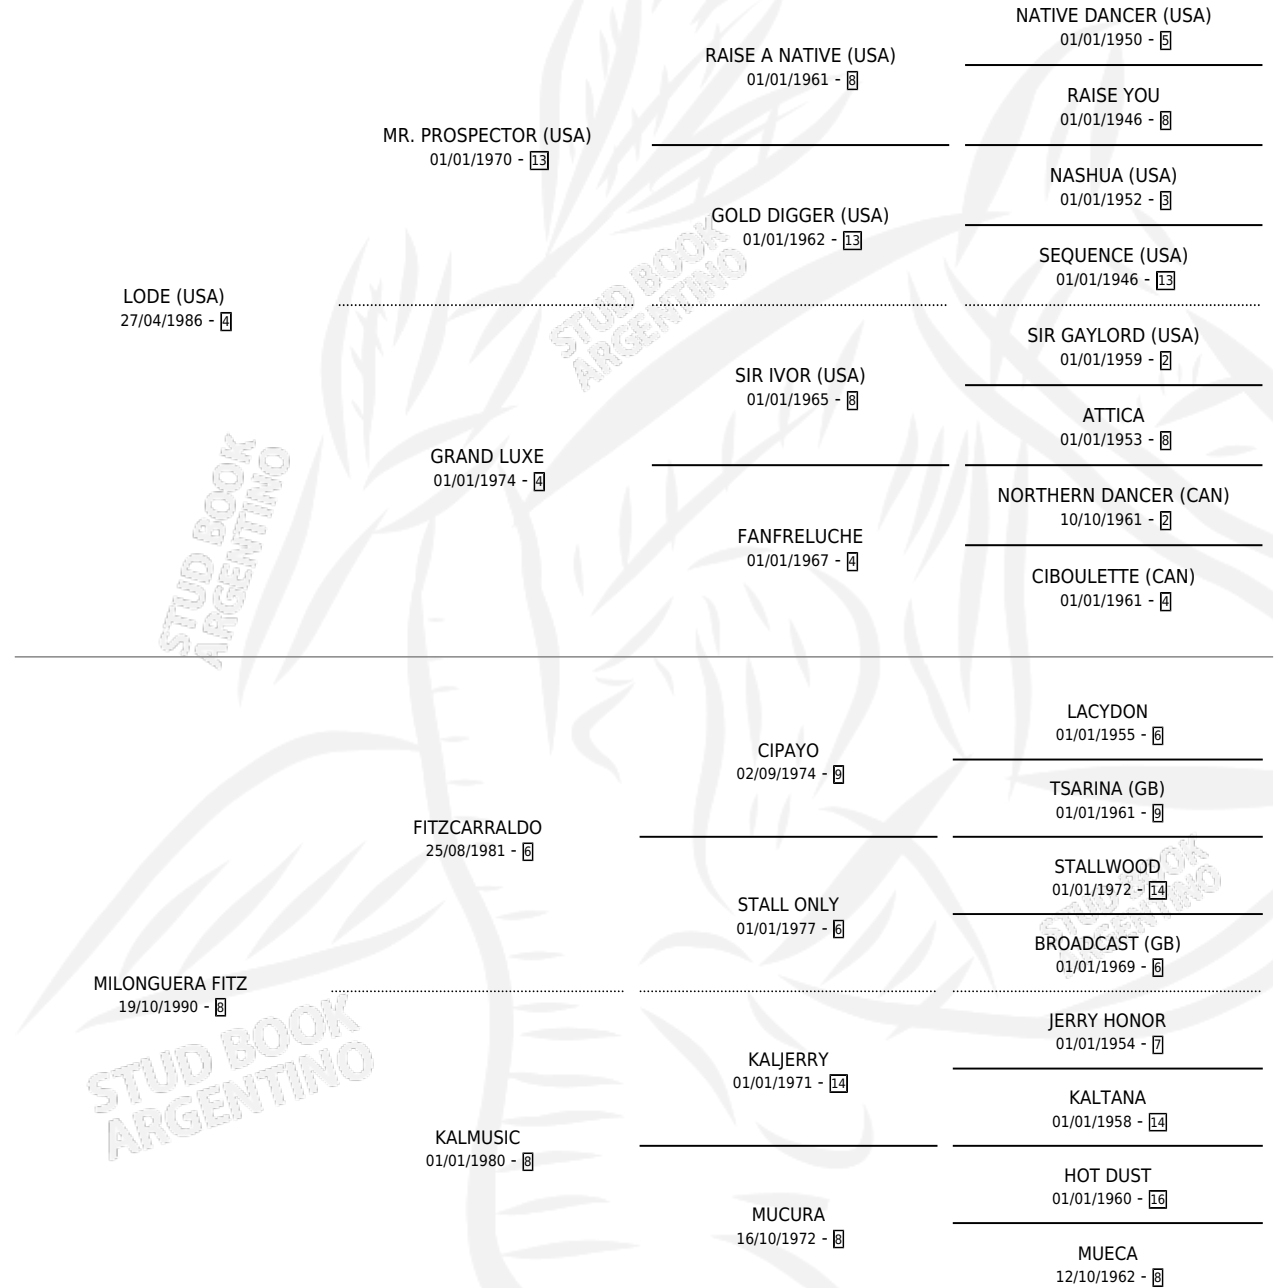

EL ARRABALERO

por **LODE (USA)** y **MILONGUERA FITZ** por **FITZCARRALDO**

Argentina · Macho · Alazan Tostado · SP · 23/07/1997
Familia 8-f · Volumen 36

ESTADO

TIPIFICACIÓN SANGUÍNEA	✓
TIPIFICACIÓN POR ADN	X
PASAPORTE	X
IDENTIFICACIÓN POR MICROCHIP	X
REPRODUCTOR	X

Lugar de nacimiento: Firmamento

Criador: Firmamento

PEDIGREE

EXPORTACIÓN / IMPORTACIÓN

FECHA	MOVIMIENTO	PAÍS
09/10/2001	EXPORTADO	CANADA

~

CAMPAÑA

Solo carreras oficiales de Argentina