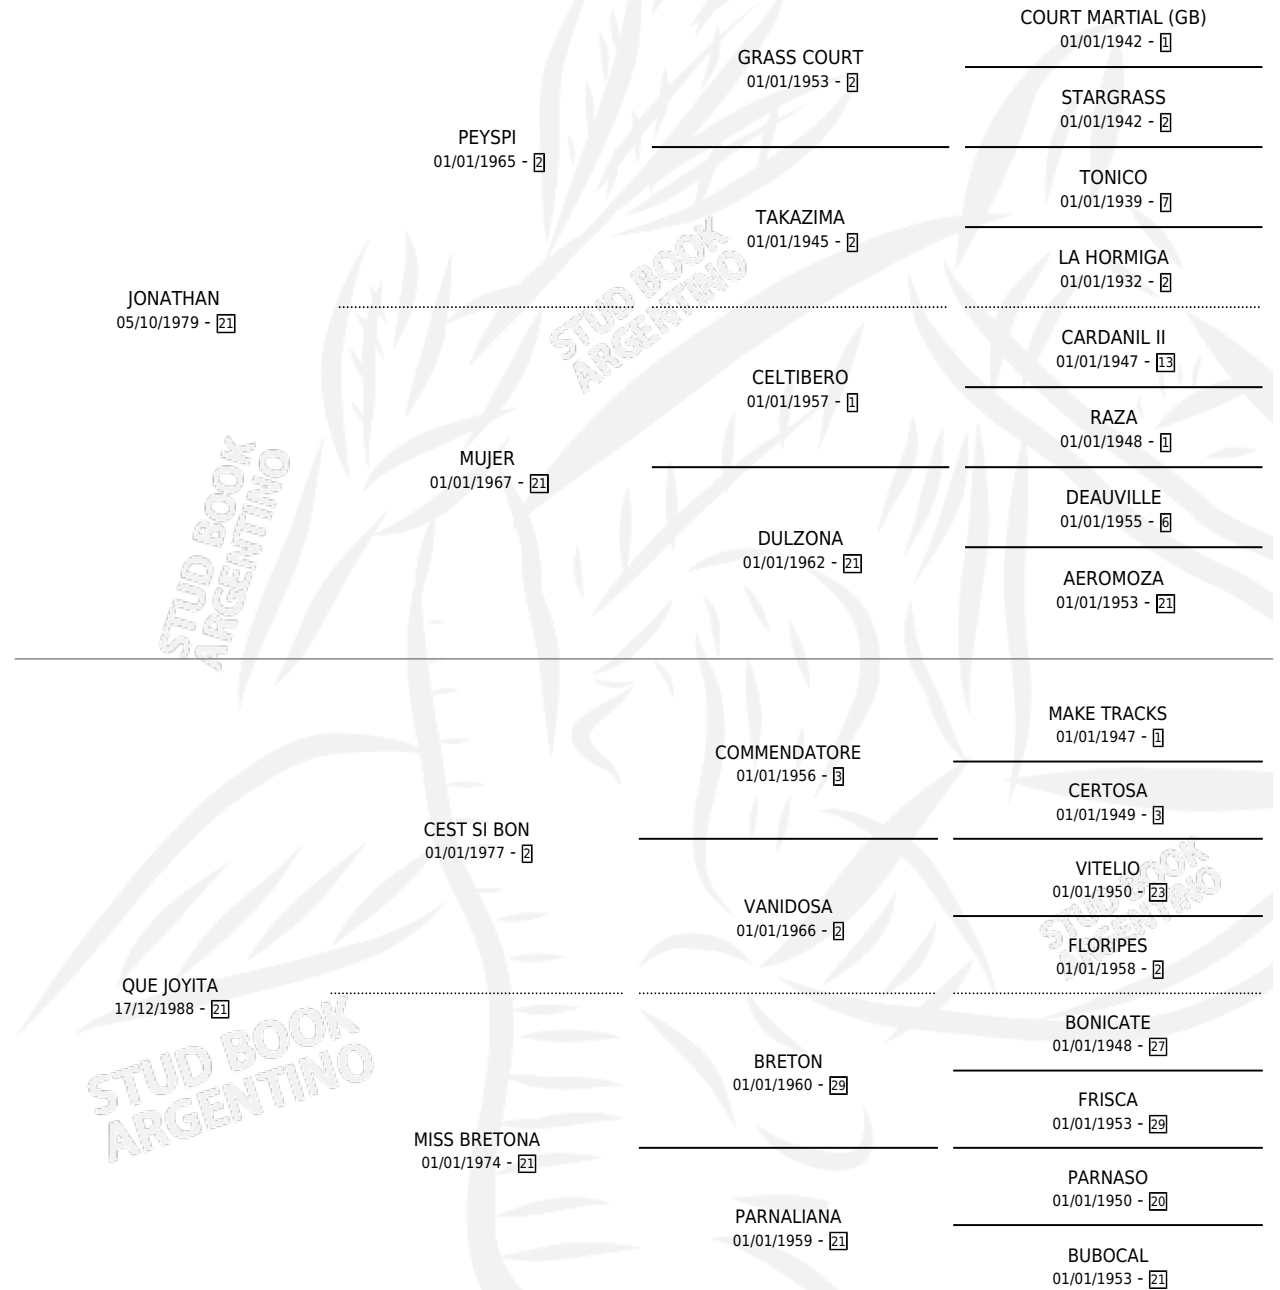

# JOYA THAN

por JONATHAN y QUE JOYITA por CEST SI BON

Argentina · Hembra · Alazan · SP · 05/09/1997  
Familia 21-a · Volumen 36

## ESTADO

TIPIFICACIÓN SANGUÍNEA	X
TIPIFICACIÓN POR ADN	X
PASAPORTE	X
IDENTIFICACIÓN POR MICROCHIP	X
REPRODUCTOR	X

**Lugar de nacimiento:** Masama

**Criador:** Masama