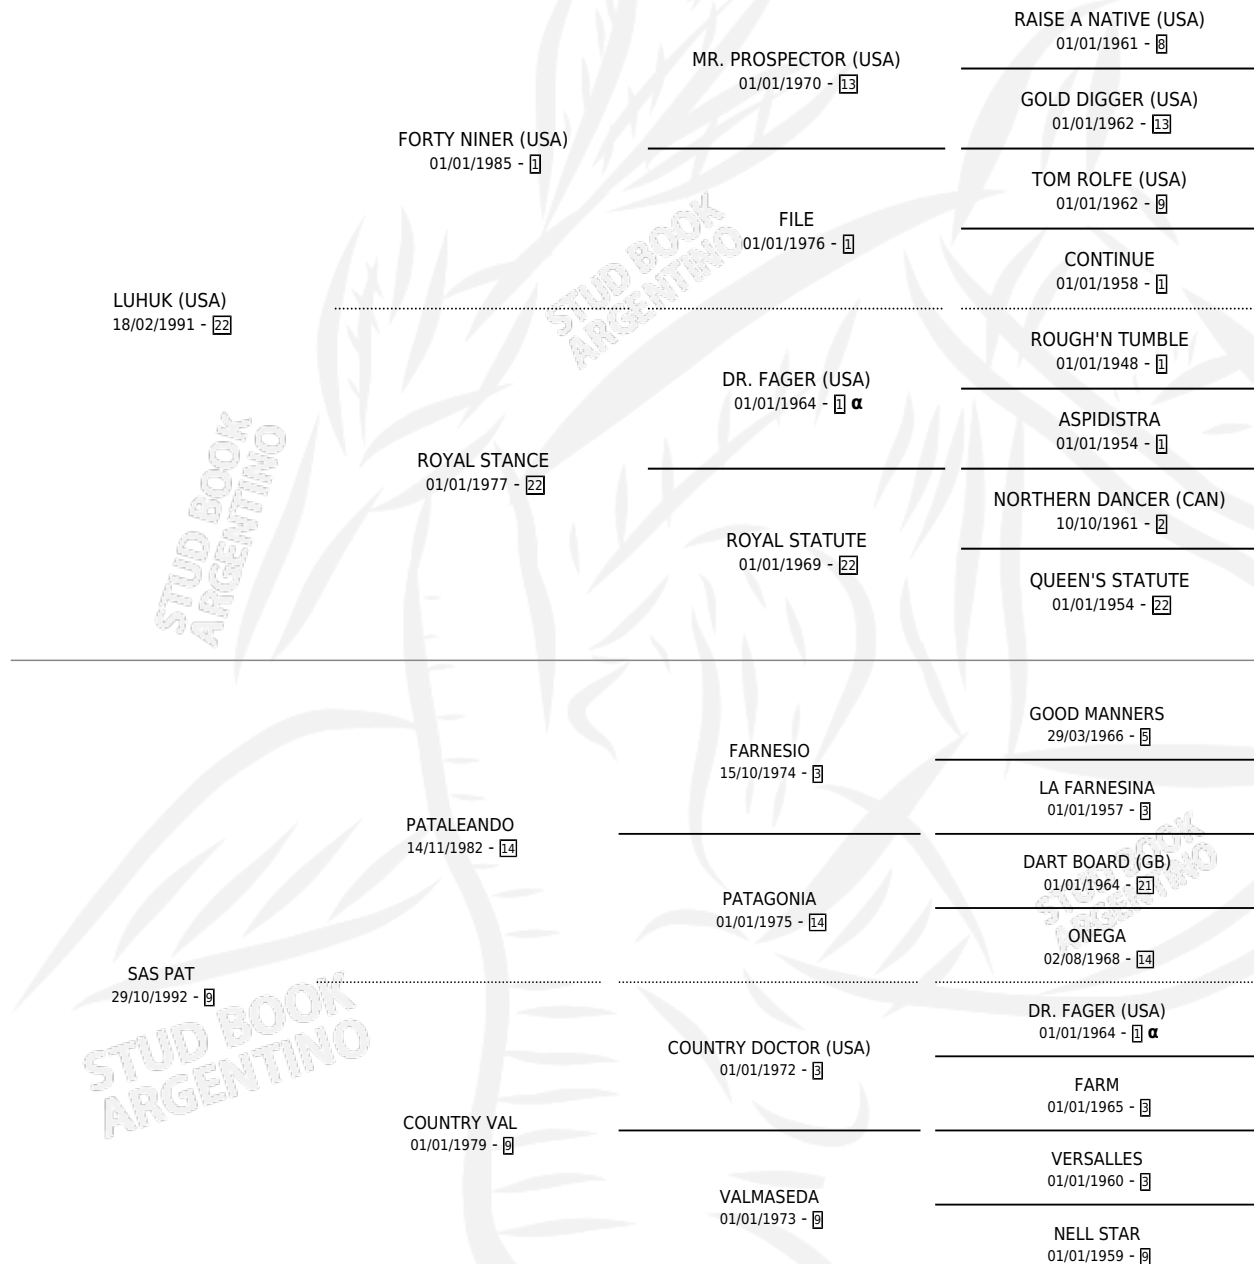

LUHUKY PAT

por LUHUK (USA) y SAS PAT por PATALEANDO

Argentina · Hembra · Zaino Doradillo · SP · 04/09/1997
Familia 9-b · Volumen 36

ESTADO

TIPIFICACIÓN SANGUÍNEA	✓
TIPIFICACIÓN POR ADN	✓
PASAPORTE	X
IDENTIFICACIÓN POR MICROCHIP	X
REPRODUCTOR	✓

Lugar de nacimiento: Masama

Criador: Masama

~

HIJOS

	MACHOS	HEMBRAS
9 NACIERON	2	7
6 CORRIERON	2	4
3 GANARON	0	3
0 GANADORES CL	0 GANADORES GR	0 GANADORES G1

PEDIGREE

INBREEDING : α

CAMPAÑA

Solo carreras oficiales de Argentina

POR EDAD

EDAD	CC	1°	2°	3°	4°	5°	NP	CLC	CLG	CLCG1	CLGG1	IMPORTE	GANANCIA / CC
3 AÑOS	4	0	0	0	0	1	3	0	0	0	0	\$0	\$0
4 AÑOS	5	0	0	0	1	2	2	0	0	0	0	\$225	\$45
TOTALES	9	0	0	0	1	3	5	0	0	0	0	\$225	\$25
%		0.0%	0.0%	0.0%	11.1%	33.3%	55.6%	0.0%	0.0%	0.0%	0.0%		