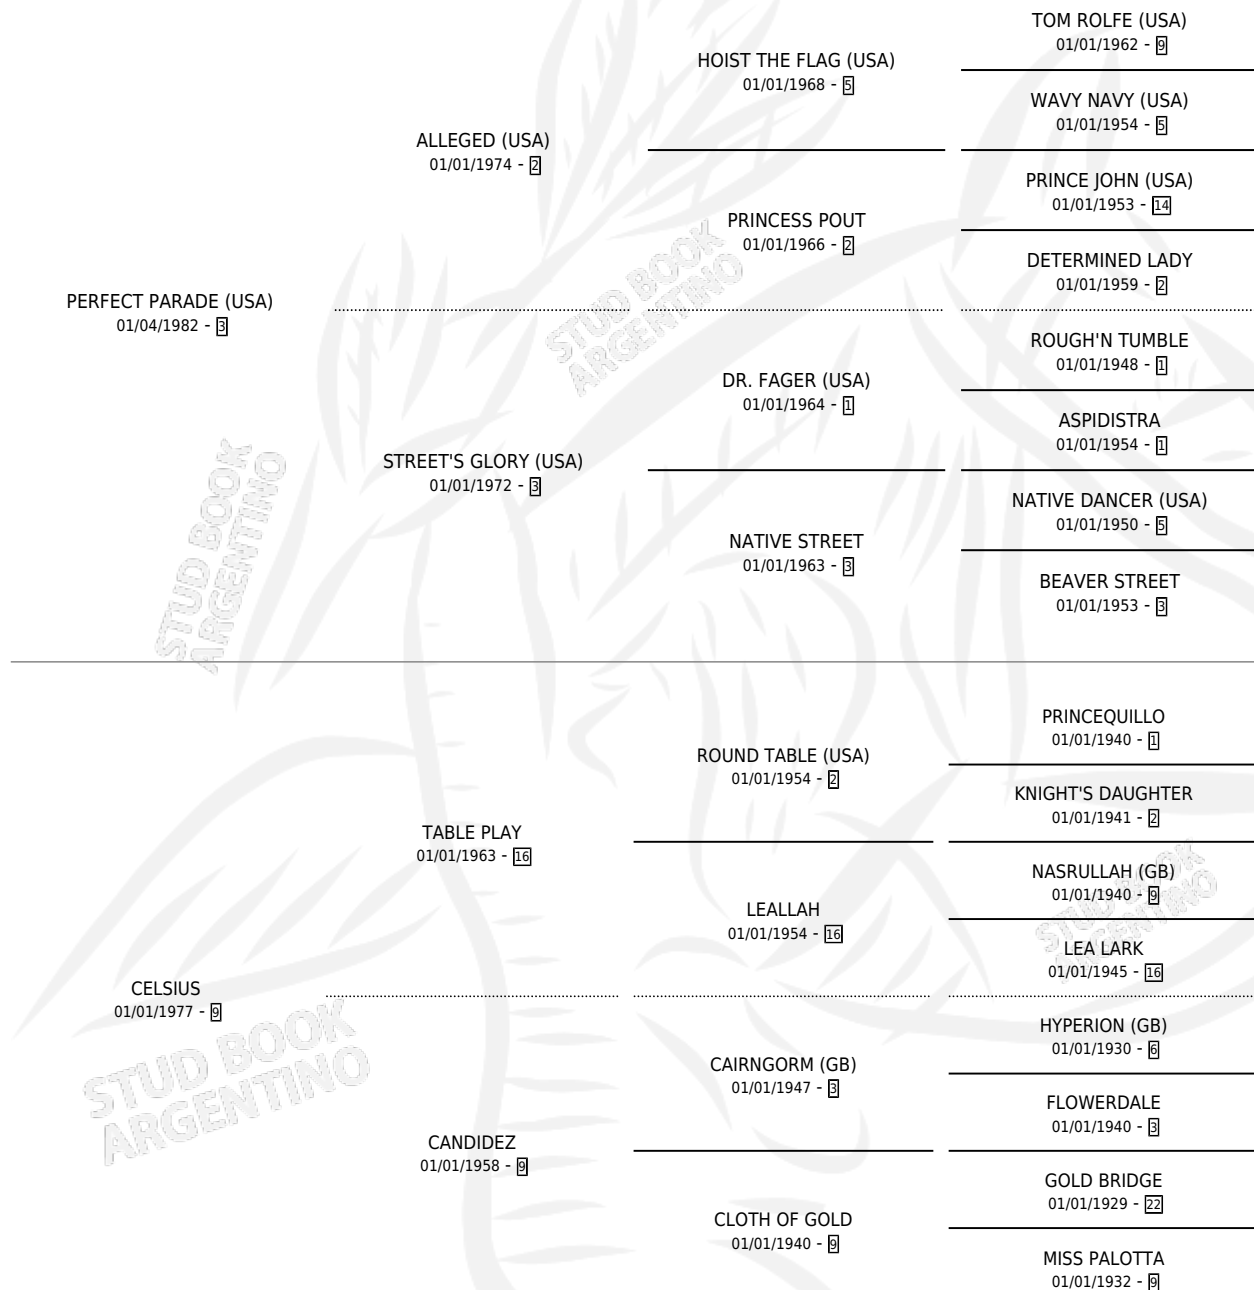

NUT CASE

por **PERFECT PARADE (USA)** y **CELSIUS** por **TABLE PLAY**

Argentina · Hembra · Tordillo · SP · 09/08/1997
Familia 9-c · Volumen 36

ESTADO

TIPIFICACIÓN SANGUÍNEA	✓
TIPIFICACIÓN POR ADN	✓
PASAPORTE	X
IDENTIFICACIÓN POR MICROCHIP	X
REPRODUCTOR	✓

Lugar de nacimiento: Panamericano

Criador: Haras Panamericano Sa

~

HIJOS

	MACHOS	HEMBRAS
10 NACIERON	3	7
8 CORRIERON	3	5
6 GANARON	2	4

2	1	1
GANADORES CL	GANADORES GR	GANADORES G1

PEDIGREE