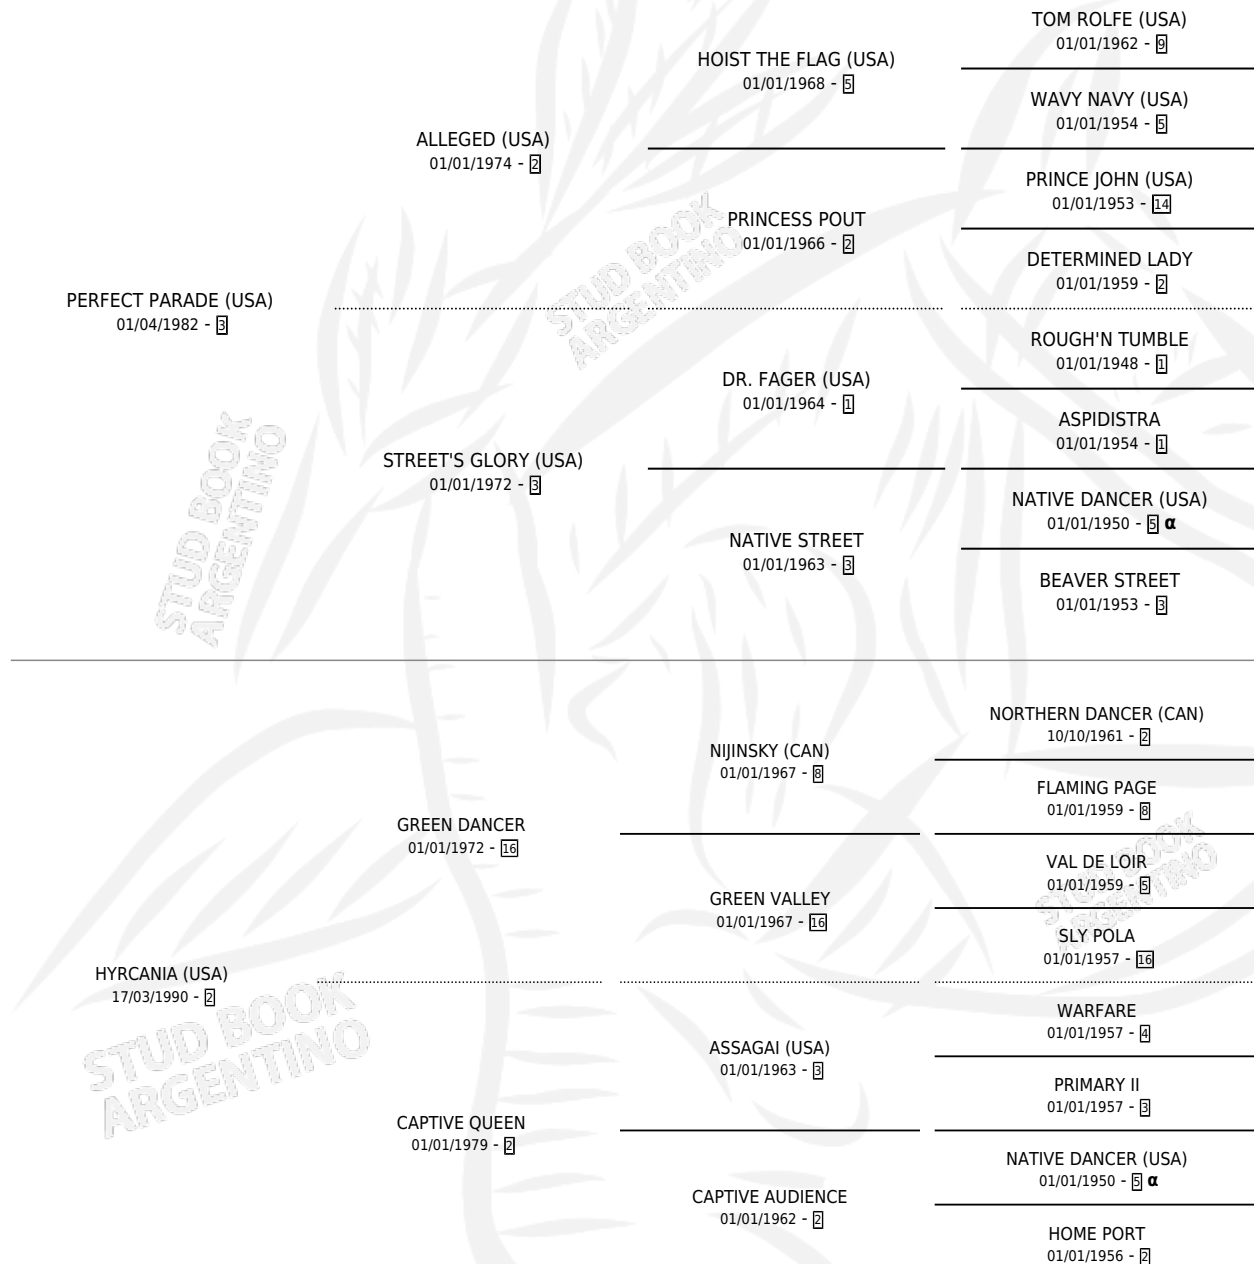

NEWELLS

por **PERFECT PARADE (USA)** y **HYRCANIA (USA)** por **GREEN DANCER**

Argentina · Macho · Zaino · SP · 18/08/1997
Familia 2-d · Volumen 36

ESTADO

TIPIFICACIÓN SANGUÍNEA	✓
TIPIFICACIÓN POR ADN	X
PASAPORTE	X
IDENTIFICACIÓN POR MICROCHIP	X
REPRODUCTOR	X

Lugar de nacimiento: Panamericano
Criador: Haras Panamericano Sa

PEDIGREE

INBREEDING : α

CAMPAÑA

Solo carreras oficiales de Argentina

POR EDAD

EDAD	CC	1°	2°	3°	4°	5°	NP	CLC	CLG	CLCG1	CLGG1	IMPORTE	GANANCIA / CC
4 AÑOS	5	0	0	1	0	0	4	0	0	0	0	\$440	\$88
TOTALES	5	0	0	1	0	0	4	0	0	0	0	\$440	\$88
%		0.0%	0.0%	20.0%	0.0%	0.0%	80.0%	0.0%	0.0%	0.0%	0.0%		

Placés en Palermo en 5 carreras disputadas.

POR DISTANCIA

HIPODROMO	CC	1°	2°	3°	4°	5°	NP	CLC	CLG	CLCG1	CLGG1	IMPORTE
SAN ISIDRO	3	0	0	0	0	0	3	0	0	0	0	\$0
1400 MTS	3	0	0	0	0	0	3	0	0	0	0	\$0
PALERMO	2	0	0	1	0	0	1	0	0	0	0	\$440
1200 MTS	2	0	0	1	0	0	1	0	0	0	0	\$440