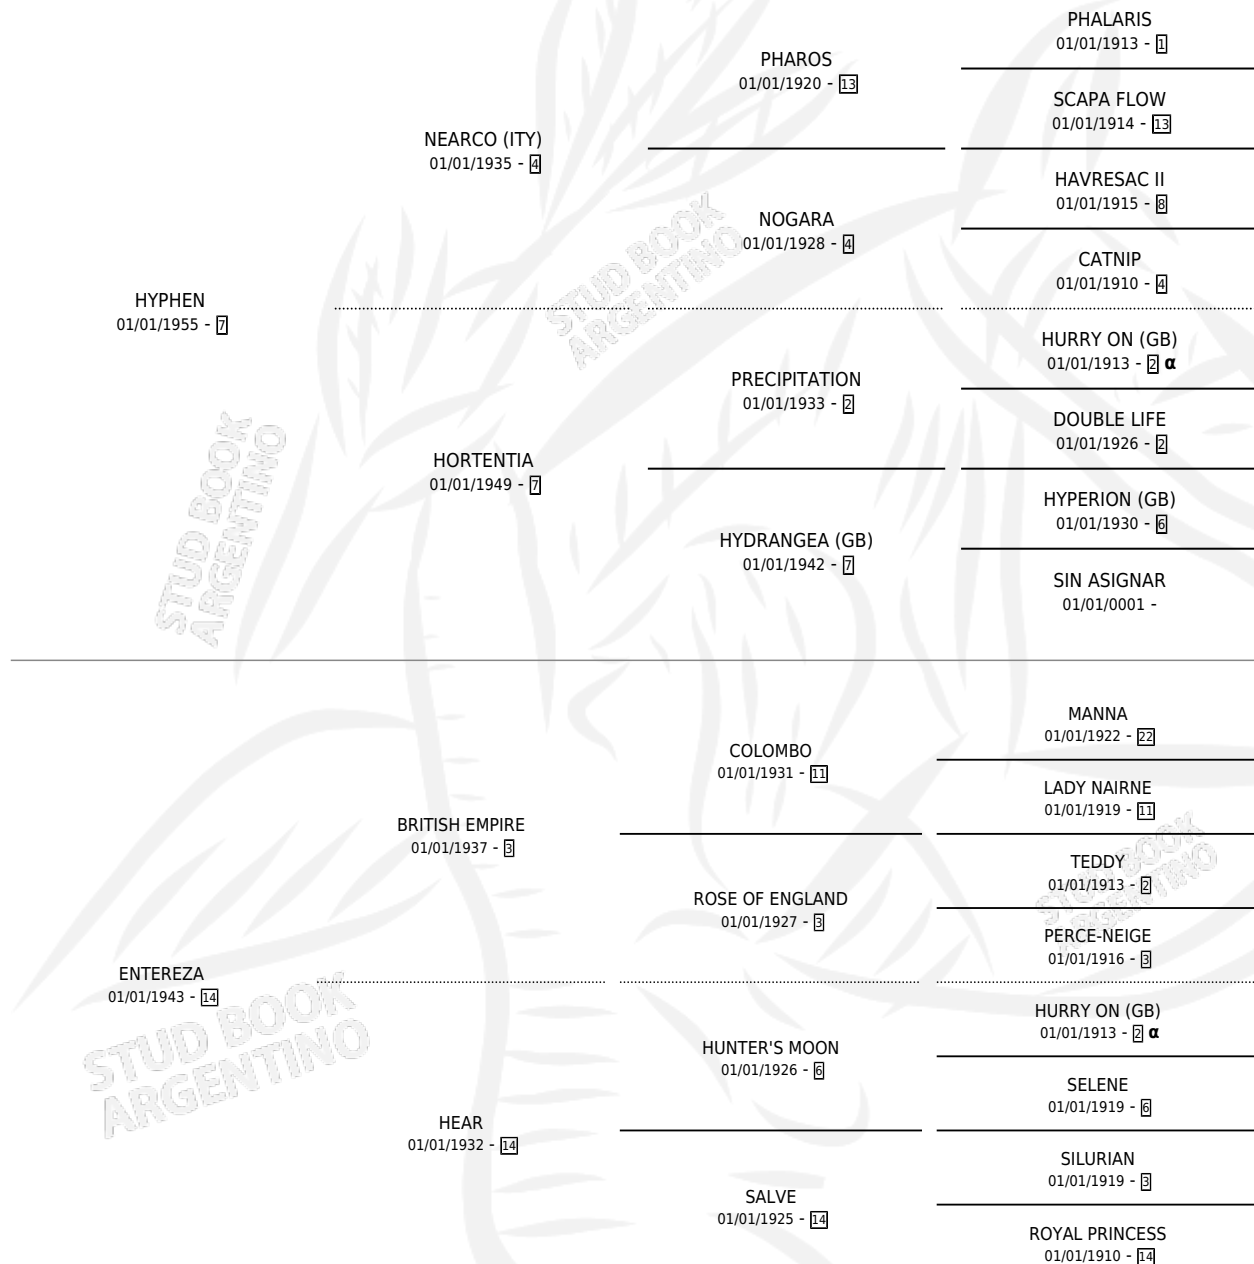

Lugar de nacimiento: Campo particular

Criador: Sin dato

~

HIJOS

	MACHOS	HEMBRAS
7 NACIERON	4	3
2 CORRIERON	1	1
1 GANARON	1	0
0 GANADORES CL	0 GANADORES GR	0 GANADORES G1

PEDIGREE

INBREEDING : α

S

mientos 1 / Efectividad 33.33%

PADRILLO	PRODUCTO	CRIADOR	1ER SERVICIO	ÚLTIMO SERVICIO
ANTHONY TROLLOPE (USA)	∅		19/11/1985	19/11/1985
HELADORA COUNTRY DOCTOR (USA)	EL IMPERIAL (M A, 14/11/1984)	SIN DATO		
Datos oficiales del Stud Book Argentino CONSULTANT'S BID (USA)	∅			