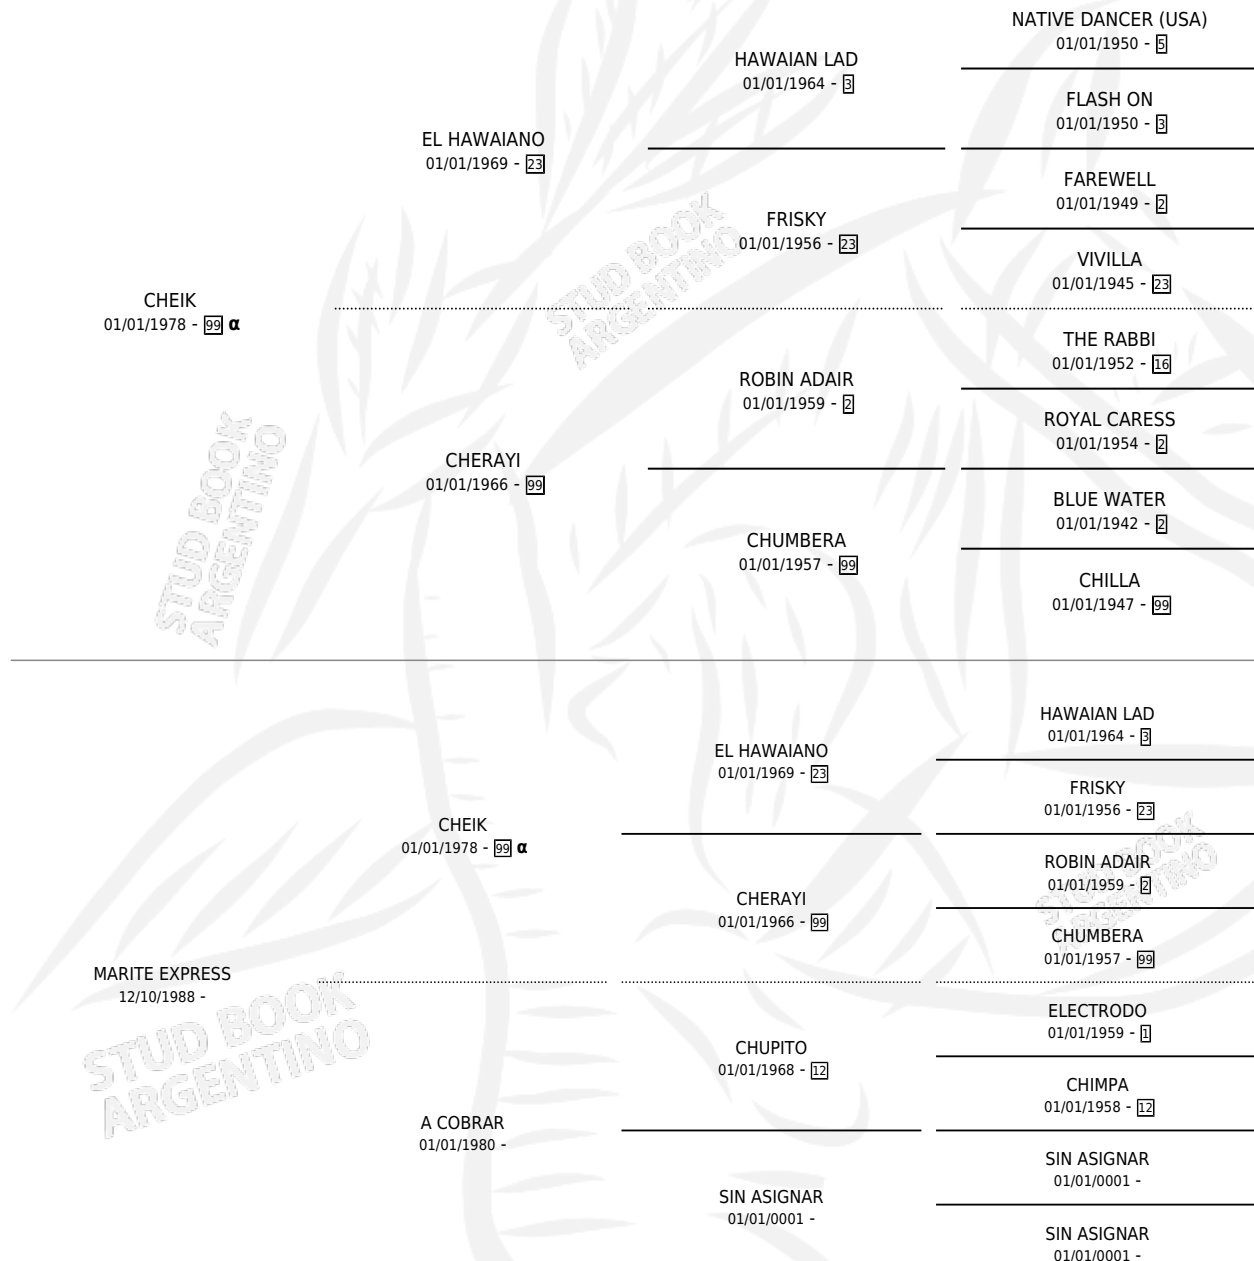

# TERE EXPRESS

por CHEIK y MARITE EXPRESS por CHEIK

Argentina · Hembra · Zaino · SP · 15/08/1997  
Familia · Volumen 36

## ESTADO

TIPIFICACIÓN SANGUÍNEA	X
TIPIFICACIÓN POR ADN	X
PASAPORTE	X
IDENTIFICACIÓN POR MICROCHIP	X
REPRODUCTOR	X

**Lugar de nacimiento:** El Expreso Ola  
**Criador:** Sin dato

## PEDIGREE

INBREEDING :  $\alpha$