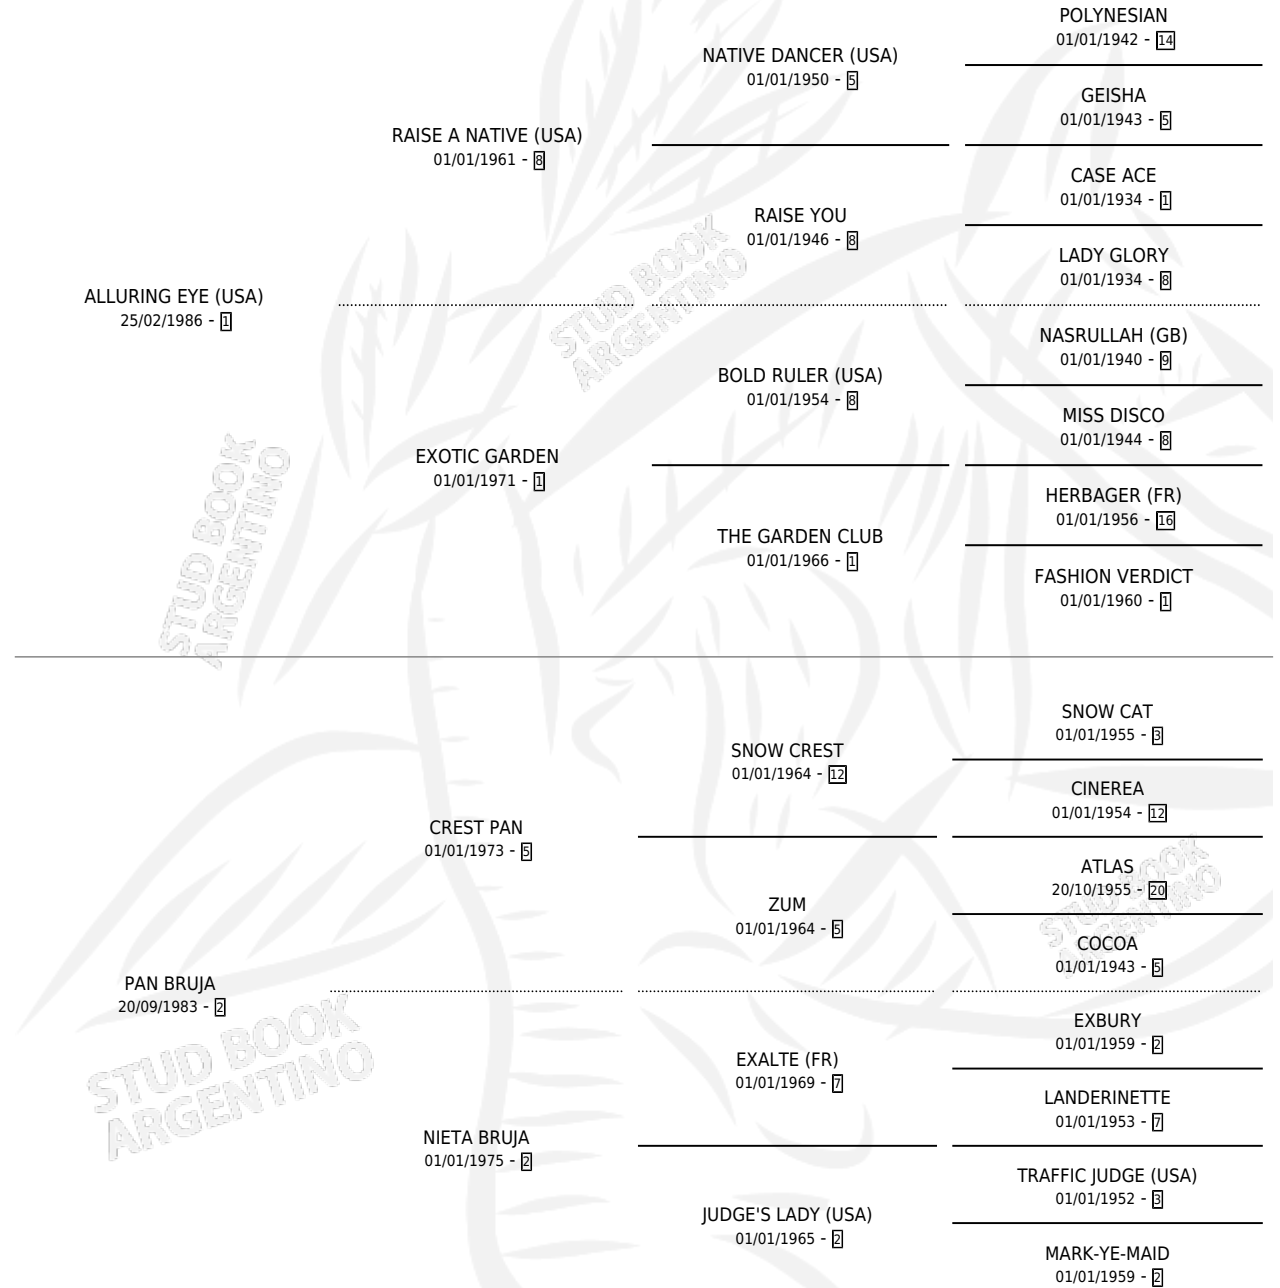

WITCH EYE

por ALLURING EYE (USA) y PAN BRUJA por CREST PAN

Argentina · Hembra · Alazan · SP · 31/08/1997
Familia 2-h · Volumen 36

ESTADO

TIPIFICACIÓN SANGUÍNEA	✓
TIPIFICACIÓN POR ADN	✓
PASAPORTE	X
IDENTIFICACIÓN POR MICROCHIP	X
REPRODUCTOR	✓

Lugar de nacimiento: Don Teo

Criador: Don Teo

~

HIJOS

	MACHOS	HEMBRAS
1 NACIERON	0	1

SIN ACTUACIONES

PEDIGREE

CAMPAÑA

Solo carreras oficiales de Argentina

POR EDAD

EDAD	CC	1°	2°	3°	4°	5°	NP	CLC	CLG	CLCG1	CLGG1	IMPORTE	GANANCIA / CC
4 AÑOS	7	0	2	1	0	1	3	0	0	0	0	\$1,342	\$192
5 AÑOS	11	3	2	0	1	3	2	0	0	0	0	\$6,580	\$598
TOTALES	18	3	4	1	1	4	5	0	0	0	0	\$7,922	\$440
%		16.7%	22.2%	5.6%	5.6%	22.2%	27.8%	0.0%	0.0%	0.0%	0.0%		