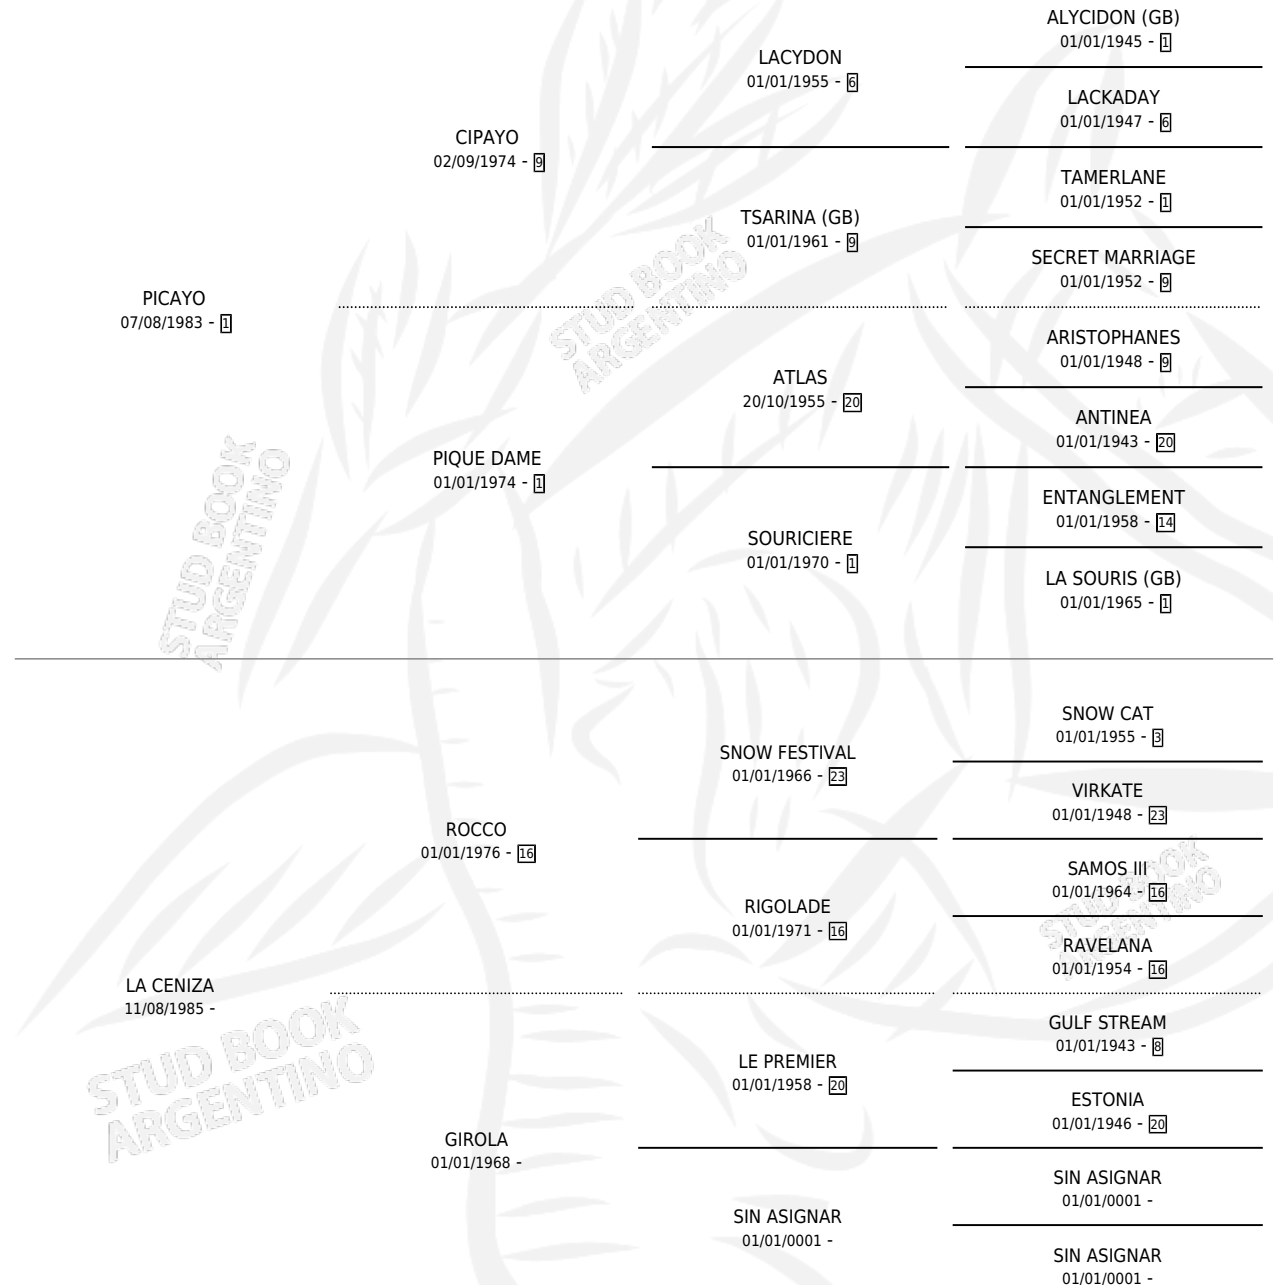

LA BRASA

por PICAYO y LA CENIZA por ROCCO

Argentina · Hembra · Zaino Doradillo · SP · 30/08/1997
Familia · Volumen 36

ESTADO

TIPIFICACIÓN SANGUÍNEA	✓
TIPIFICACIÓN POR ADN	X
PASAPORTE	X
IDENTIFICACIÓN POR MICROCHIP	X
REPRODUCTOR	X

Lugar de nacimiento: San Ambrosio

Criador: San Ambrosio

PEDIGREE

LA BRASA

Datos oficiales del Stud Book Argentino

Documento generado el 09/05/2026

studbook.org.ar