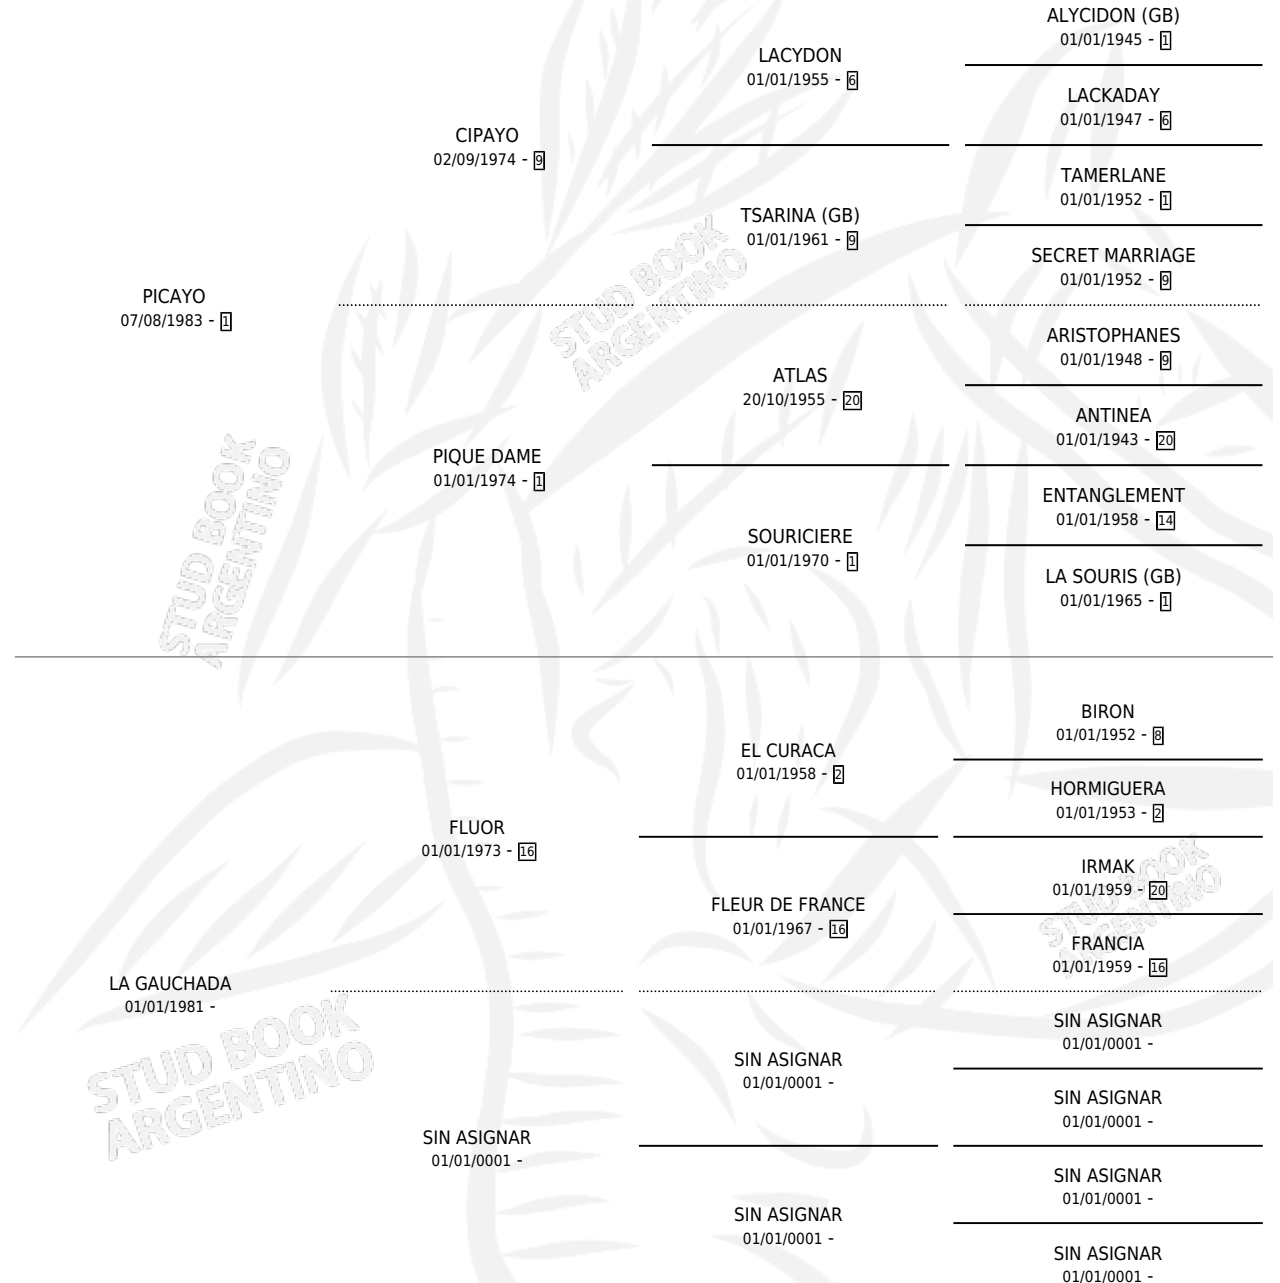

GAUCHO

por PICAYO y LA GAUCHADA por FLUOR

Argentina · Macho · Alazan · SP · 02/09/1997
Familia · Volumen 36

ESTADO

TIPIFICACIÓN SANGUÍNEA	X
TIPIFICACIÓN POR ADN	X
PASAPORTE	X
IDENTIFICACIÓN POR MICROCHIP	X
REPRODUCTOR	X

Lugar de nacimiento: San Ambrosio

Criador: San Ambrosio

PEDIGREE

GAUCHO

Datos oficiales del Stud Book Argentino

Documento generado el 14/05/2026

studbook.org.ar