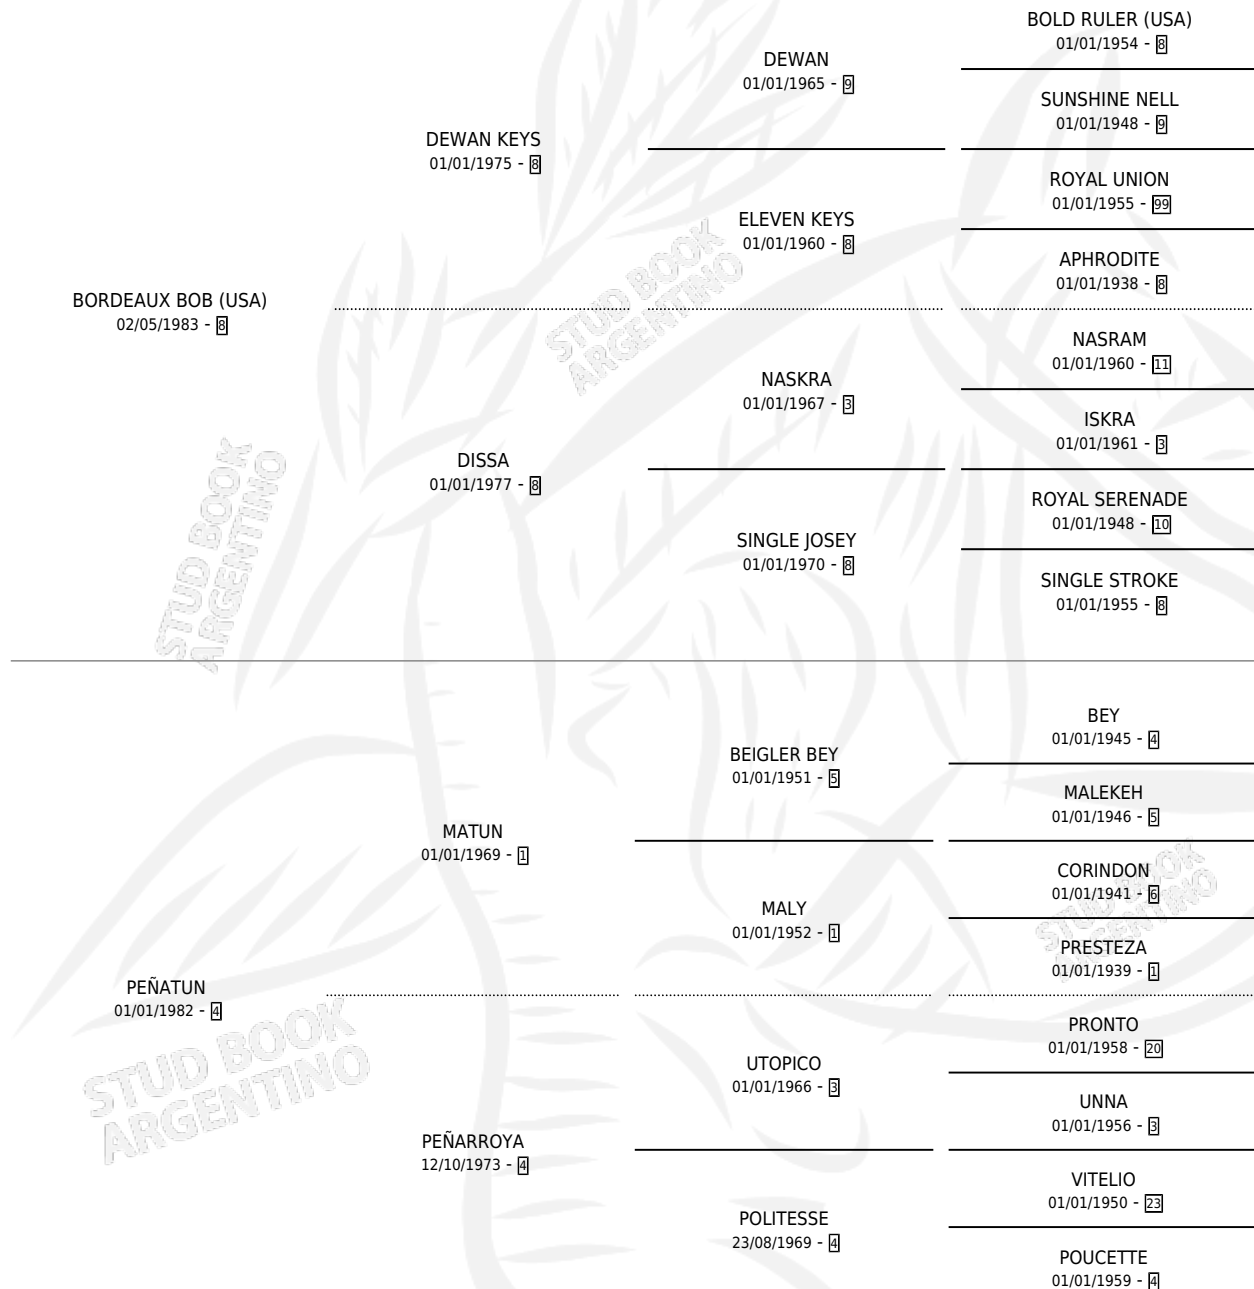

BORDEAUX MATU

por **BORDEAUX BOB (USA)** y **PEÑATUN** por **MATUN**

Argentina · Hembra · Zaino Colorado · SP · 09/09/1997
Familia 4-b · Volumen 36

ESTADO

TIPIFICACIÓN SANGUÍNEA	✓
TIPIFICACIÓN POR ADN	✓
PASAPORTE	X
IDENTIFICACIÓN POR MICROCHIP	X
REPRODUCTOR	✓

Lugar de nacimiento: Charly

Criador: Sin dato

~

HIJOS

	MACHOS	HEMBRAS
3 NACIERON	1	2
SIN ACTUACIONES		

PEDIGREE

S

mientos 3 / Efectividad 75.00%

PADRILLO	PRODUCTO	CRIADOR	1ER SERVICIO	ÚLTIMO SERVICIO
COSMIC (USA)	CRESCENCIA COSMICA (H T, 10/11/2012)	SIN DATO	20/10/2011	04/12/2011
MAT'S AMERICAN			11/10/2010	12/10/2010
MAT'S AMERICAN	MAT'S RUFUS (M A, 12/09/2007)	SIN DATO	23/09/2006	25/09/2006
MAT'S AMERICAN	MAT'S NITUCHA (H ZD, 02/11/2005)	SIN DATO	25/11/2004	27/11/2004