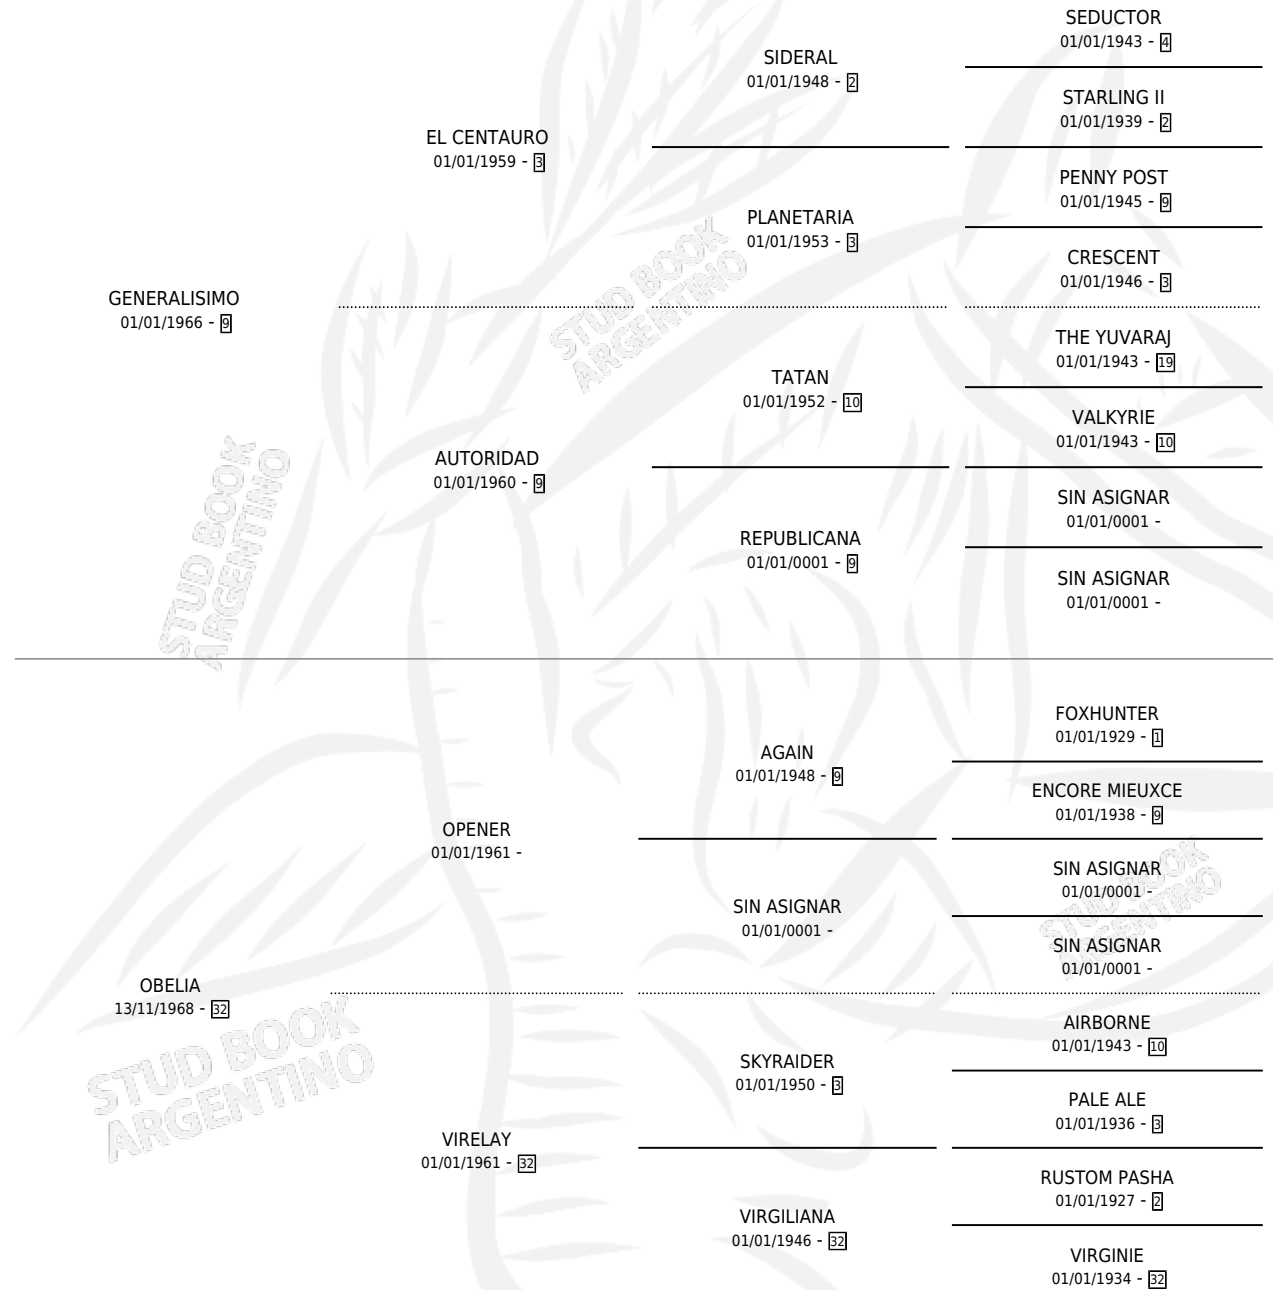

## PEDIGREE

por GENERALISIMO y OBELIA por OPENER

Argentina · Macho · Alazan Tostado · SP · 29/07/1973  
Familia 32 · Volumen 28

### ESTADO

TIPIFICACIÓN SANGUÍNEA	X
TIPIFICACIÓN POR ADN	X
PASAPORTE	X
IDENTIFICACIÓN POR MICROCHIP	X
REPRODUCTOR	X

**Lugar de nacimiento:** Campo particular

**Criador:** Sin dato