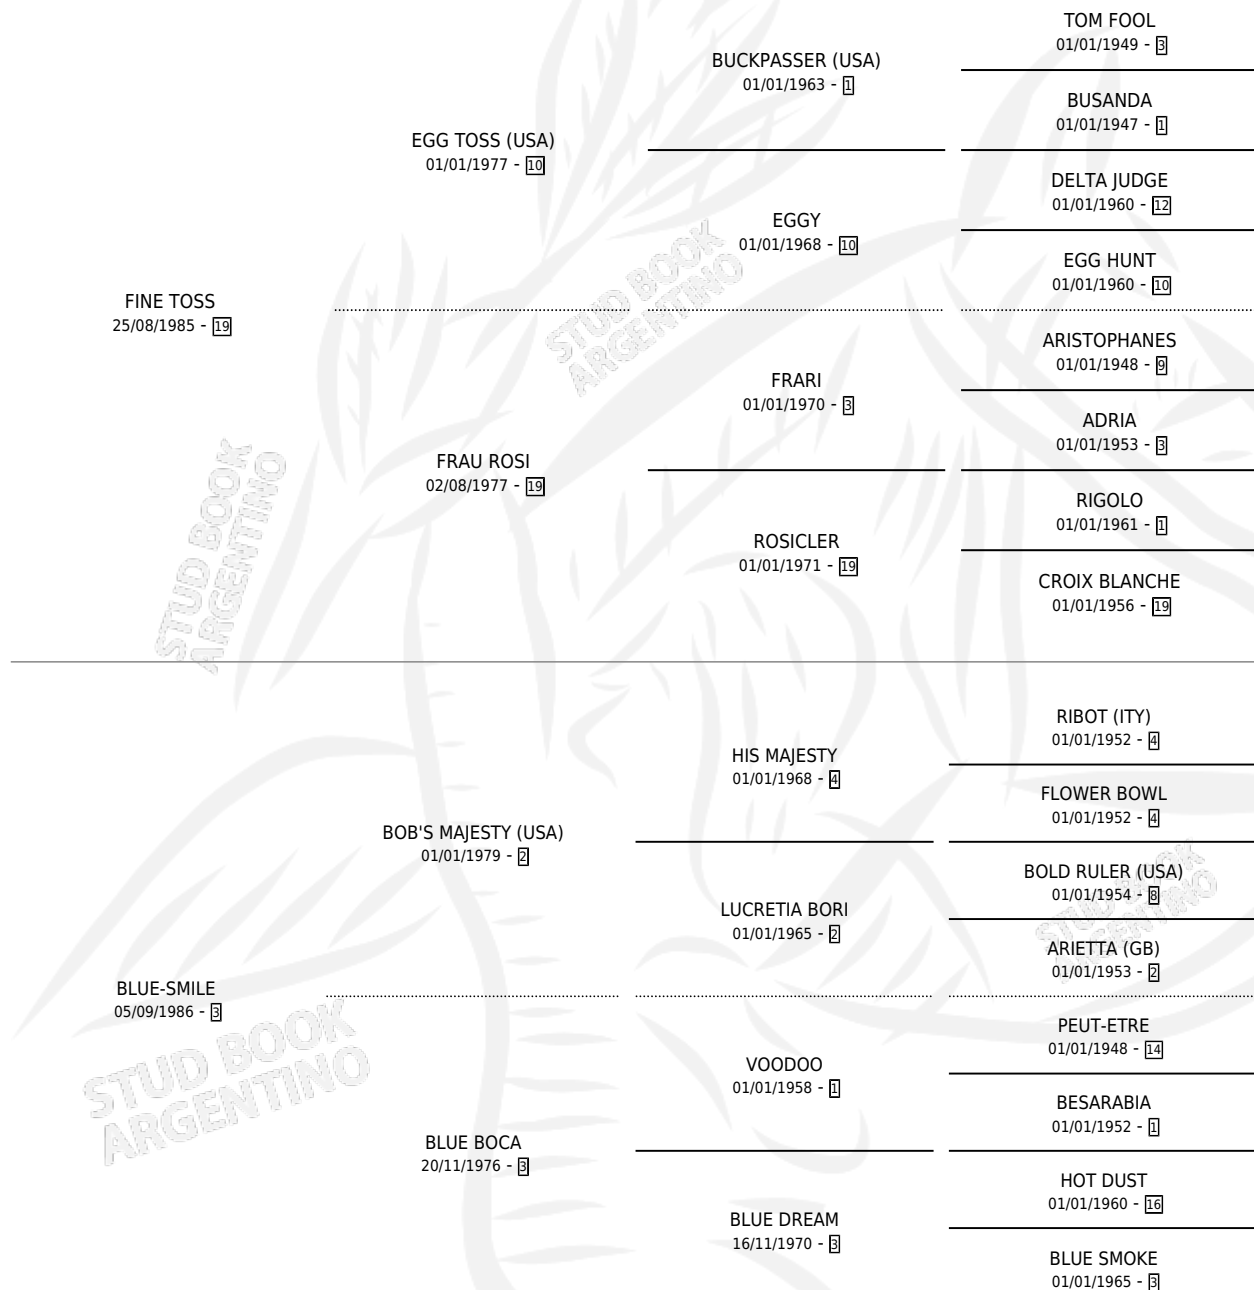

BLUE TOSS

por FINE TOSS y BLUE-SMILE por BOB'S MAJESTY (USA)

Argentina · Macho · Zaino · SP · 21/09/1997
Familia 3-j · Volumen 36

ESTADO

TIPIFICACIÓN SANGUÍNEA	✓
TIPIFICACIÓN POR ADN	X
PASAPORTE	X
IDENTIFICACIÓN POR MICROCHIP	X
REPRODUCTOR	X

Lugar de nacimiento: Nimanor

Criador: Sin dato

PEDIGREE

CAMPAÑA

Solo carreras oficiales de Argentina

POR EDAD

EDAD	CC	1°	2°	3°	4°	5°	NP	CLC	CLG	CLCG1	CLGG1	IMPORTE	GANANCIA / CC
2 AÑOS	3	0	0	0	0	0	3	0	0	0	0	\$0	\$0
3 AÑOS	2	0	0	0	1	0	1	0	0	0	0	\$250	\$125
TOTALES	5	0	0	0	1	0	4	0	0	0	0	\$250	\$50
%		0.0%	0.0%	0.0%	20.0%	0.0%	80.0%	0.0%	0.0%	0.0%	0.0%		