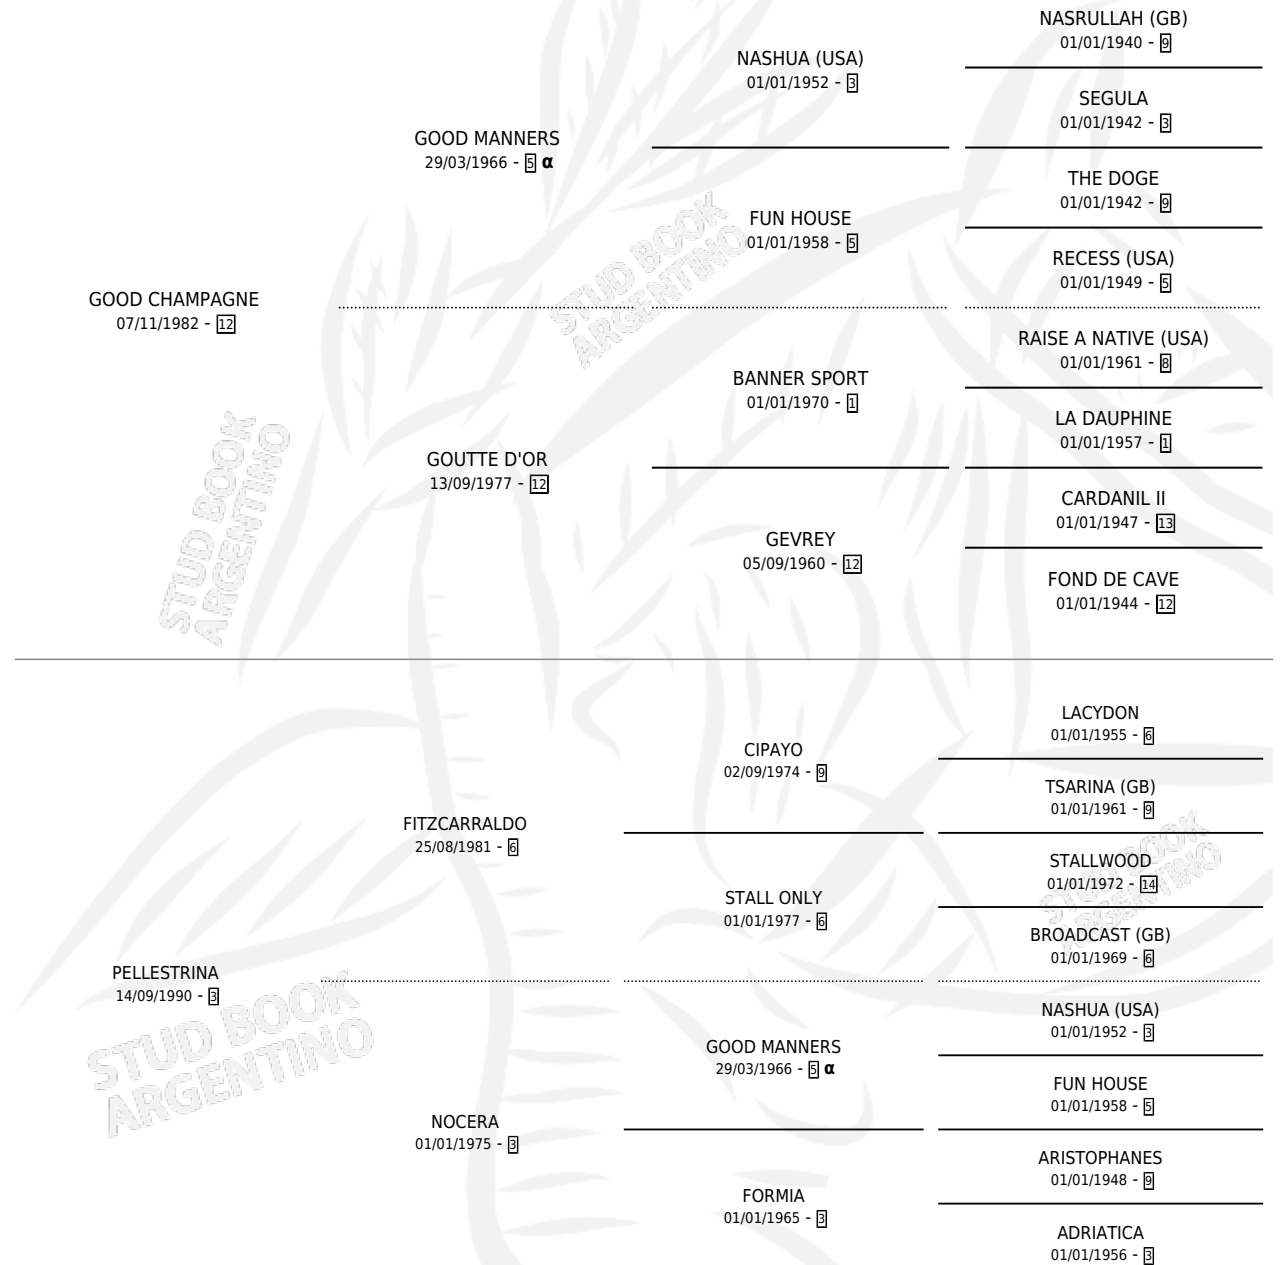

GOOD TRINA

por GOOD CHAMPAGNE y PELLESTRINA por FITZCARRALDO

Argentina · Hembra · Alazan Tostado · SP · 21/09/1997
Familia 3-b · Volumen 36

ESTADO

TIPIFICACIÓN SANGUÍNEA	✓
TIPIFICACIÓN POR ADN	X
PASAPORTE	X
IDENTIFICACIÓN POR MICROCHIP	X
REPRODUCTOR	✓

Lugar de nacimiento: Nimanor
Criador: Sin dato

~

HIJOS

	MACHOS	HEMBRAS
1 NACIERON	0	1
SIN ACTUACIONES		

PEDIGREE

INBREEDING : α